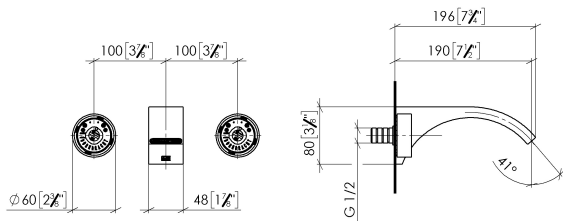

36 712 811

- Ausladung 190 mm
- starrer Auslauf
- rechteckiger luftangereicherter Strahl
- Bohrungsdurchmesser Seitenventil 37 mm
- Bohrungsdurchmesser Auslauf 37 mm
- Griff Ø 60 mm
- Durchfluss max. 4,5 l/min
- bleifrei
- Dieses Produkt leistet einen Beitrag zur Erfüllung der Vorgaben von nachhaltigen Gebäudezertifizierungen, z.B. LEED®, BREEAM®, DGNB

36 712 811

mm [inches]

**Durchflussdiagramm**

**Codes & Standards**

NSF372

NSF61

CYO Waschtisch-Wandbatterie ohne Ablaufgarnitur - Bronze gebürstet

---