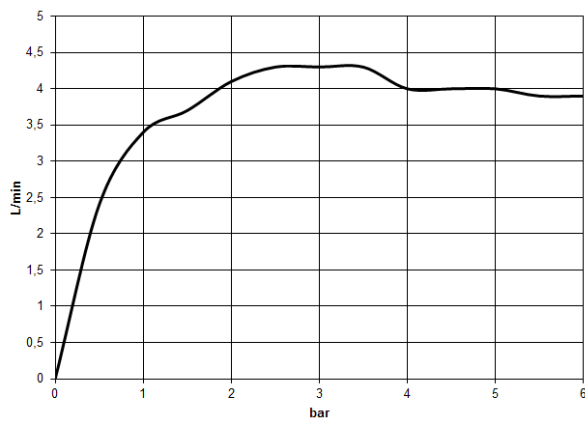

Durchflussdiagramm

Codes & Standards

NSF372

NSF61