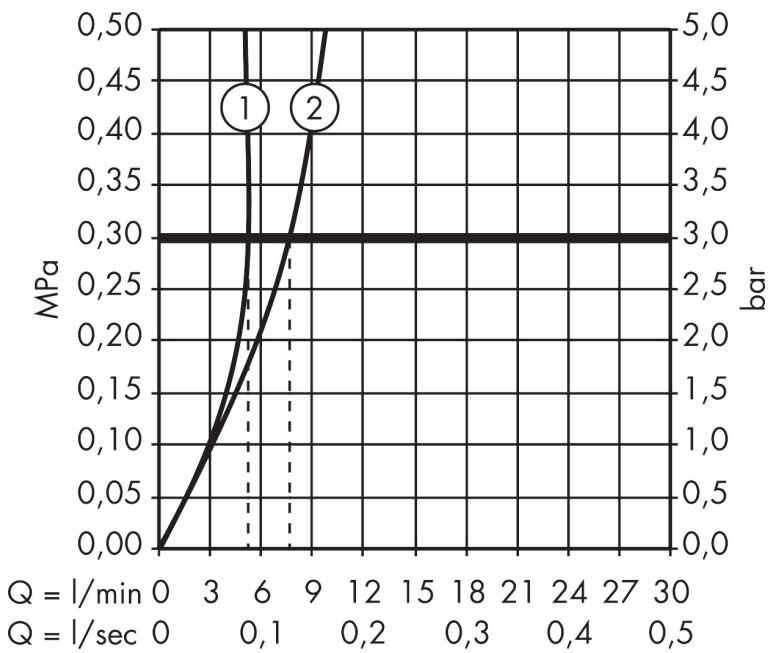

Merk	hansgrohe
Artikelnaam	Focus elektronische wastafelmengkraan met temperatuurgreep voor 230V netstroom
Art.nr.	31173000
Oppervlakte	chrom
Netto prijs	631,86 EUR

Stroomschema

- 1 With flow limiter
- 2 Zonder doorstroombgrenzer