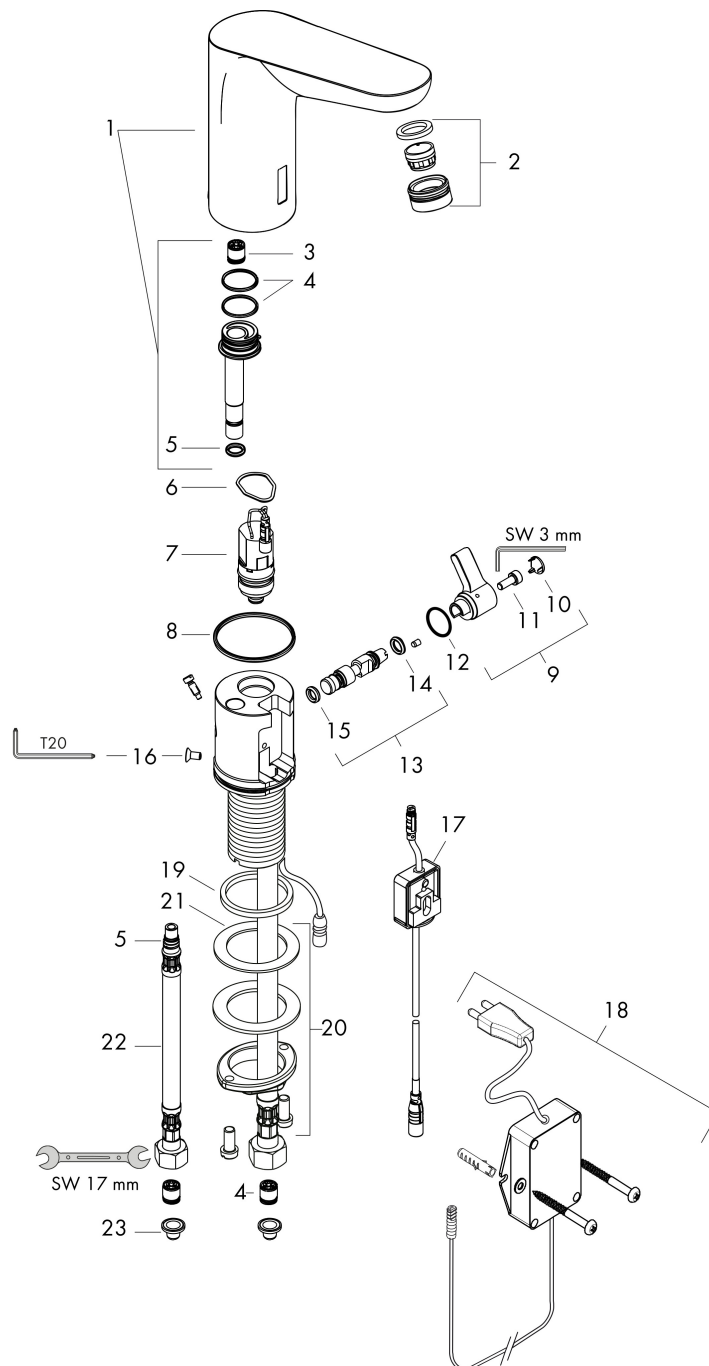

Merk	hansgrohe
Artikelnaam	Focus elektronische wastafelmengkraan met temperatuurgreep voor 230V netstroom
Art.nr.	31173000
Oppervlakte	chrom
Netto prijs	631,86 EUR

Explosietekening voor bouwjaar: >08/21