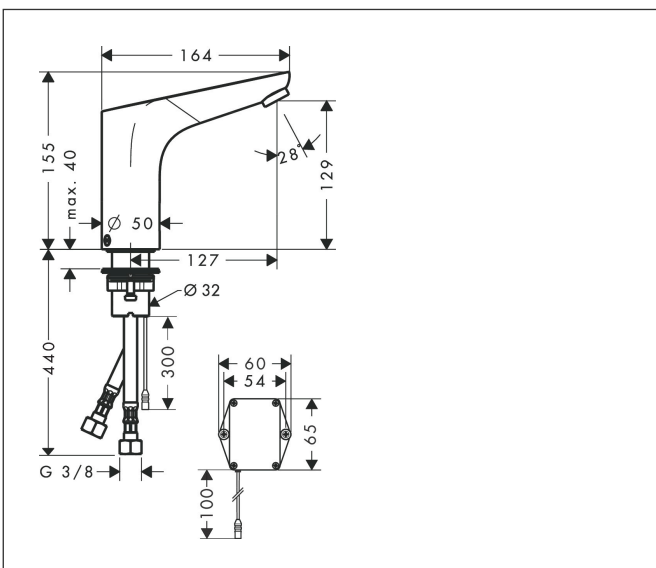

## Kenmerken

- voorsprong uitloop 127 mm
- straalsoort: normale straal
- maximale doorstroomhoeveelheid bij 3 bar: 5 l/min
- temperatuurbegrenzing instelbaar
- temperatuur temperatuurgreep
- infraroodtechnologie
- 230 V / 50 Hz netaansluiting
- looptijd: 10 s
- hygiënische spoeling activeerbaar (automatische waterdoorlaat)
- frequentie van hygiënische spoeling: 24 u
- spoeltijd hygiënische spoeling: 10 s
- duurspoeling activeerbaar (enkele waterdoorlaat gedurende 180 seconden, geschikt voor thermische desinfectie)
- reinigingsmodus: handmatige waterstop voor reiniging van de wastafel
- vuilfilters in de verbindingsslangen
- IP-beschermingsgraad: IPX5

## Maat tekeningen