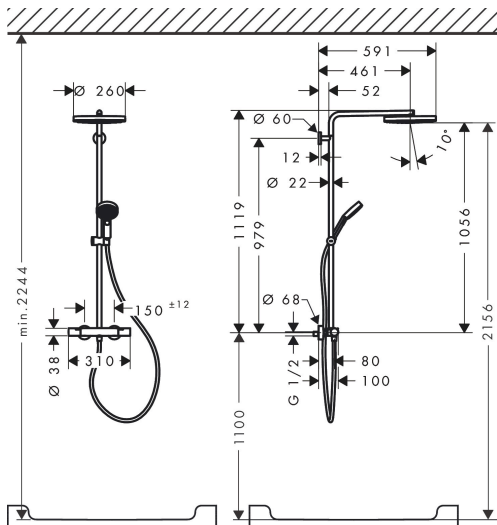

Merk	hansgrohe
Artikelnaam	Pulsify S Puro Showerpipe 260 1jet EcoSmart met Ecostat Fine en handdouche 3jet
Art.nr.	24237700
Oppervlakte	Mat wit
Netto prijs	1.024,46 EUR

Installatievoorbeelden

i Afmetingen kunnen variëren vanwege keramische toleranties die verband houden met het productieproces.