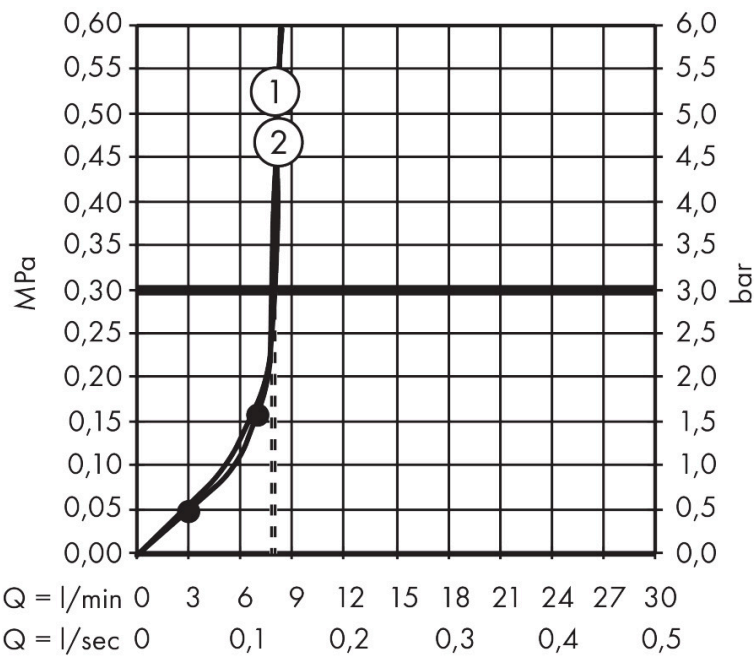

Certificaat

Merk hansgrohe  
 Artikelnaam **Pulsify S Puro** Showerpipe 260 1jet EcoSmart met Ecostat Fine en handdouche  
 3jet  
 Art.nr. 24237700  
 Oppervlakte Mat wit  
 Netto prijs 1.024,46 EUR

## Stroomschema

Merk	hansgrohe
Artikelnaam	<b>Pulsify S Puro</b> Showerpipe 260 1jet EcoSmart met Ecostat Fine en handdouche 3jet
Art.nr.	24237700
Oppervlakte	Mat wit
Netto prijs	1.024,46 EUR

## Installatievoorbeelden

**i** Afmetingen kunnen variëren vanwege keramische toleranties die verband houden met het productieproces.

Merk	hansgrohe
Artikelnaam	<b>Pulsify S Puro</b> Showerpipe 260 1jet EcoSmart met Ecostat Fine en handdouche
Art.nr.	3jet 24237700
Oppervlakte	Mat wit
Netto prijs	1.024,46 EUR

## Explosietekening voor bouwjaar: >06/24

Merk	hansgrohe
Artikelnaam	<b>Pulsify S Puro</b> Showerpipe 260 1jet EcoSmart met Ecostat Fine en handdouche 3jet
Art.nr.	24237700
Oppervlakte	Mat wit
Netto prijs	1.024,46 EUR