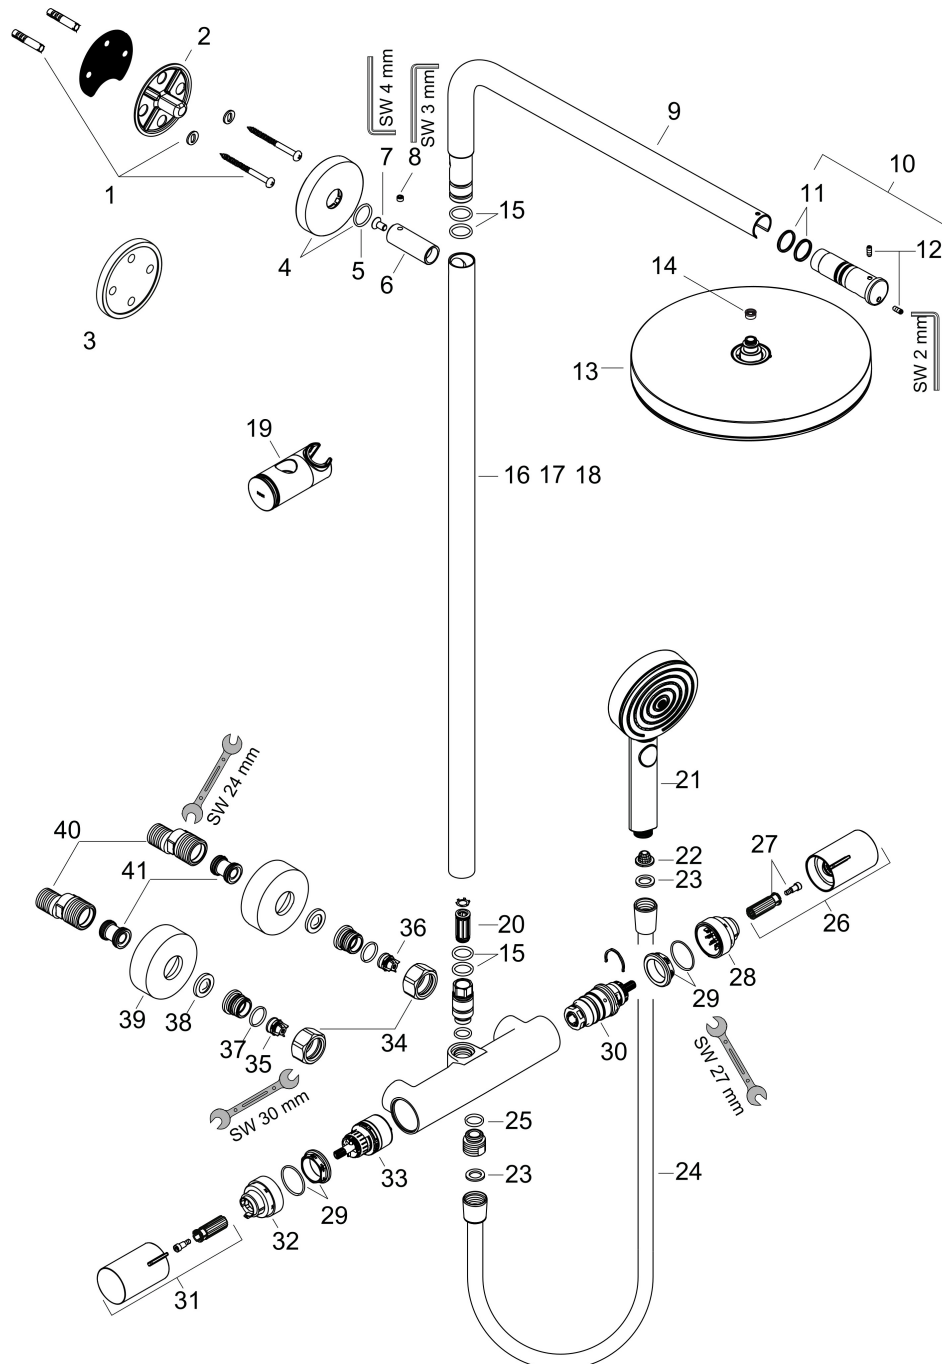

## Stroomschema

Merk	hansgrohe
Artikelnaam	<b>Pulsify S Puro</b> Showerpipe 260 1jet EcoSmart met Ecostat Fine en handdouche 3jet
Art.nr.	24237700
Oppervlakte	Mat wit
Netto prijs	1.024,46 EUR

## Installatievoorbeelden

**i** Afmetingen kunnen variëren vanwege keramische toleranties die verband houden met het productieproces.

Merk	hansgrohe
Artikelnaam	<b>Pulsify S Puro</b> Showerpipe 260 1jet EcoSmart met Ecostat Fine en handdouche
Art.nr.	3jet 24237700
Oppervlakte	Mat wit
Netto prijs	1.024,46 EUR

## Explosietekening voor bouwjaar: >06/24

Merk	hansgrohe
Artikelnaam	<b>Pulsify S Puro</b> Showerpipe 260 1jet EcoSmart met Ecostat Fine en handdouche 3jet
Art.nr.	24237700
Oppervlakte	Mat wit
Netto prijs	1.024,46 EUR

## Onderdelen voor bouwjaar: >06/24

Pos	Beschrijving	Art.nr.	Prijs
35	terugslagklep (drukbestendig tot 2 MPa)	93136000	25,70
36	terugslagklep	96737000	25,70
37	O-ring 17x1,5	98137000	3,00
38	zeefdichting	96922000	7,70
39	rozet Ø 68 mm	96467700	24,90
40	S-koppelingenset (±12 mm)	94140000	40,60
41	slagdemper	96429000	4,80