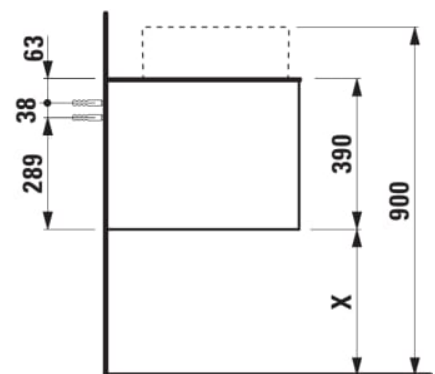

DESSINS TECHNIQUES