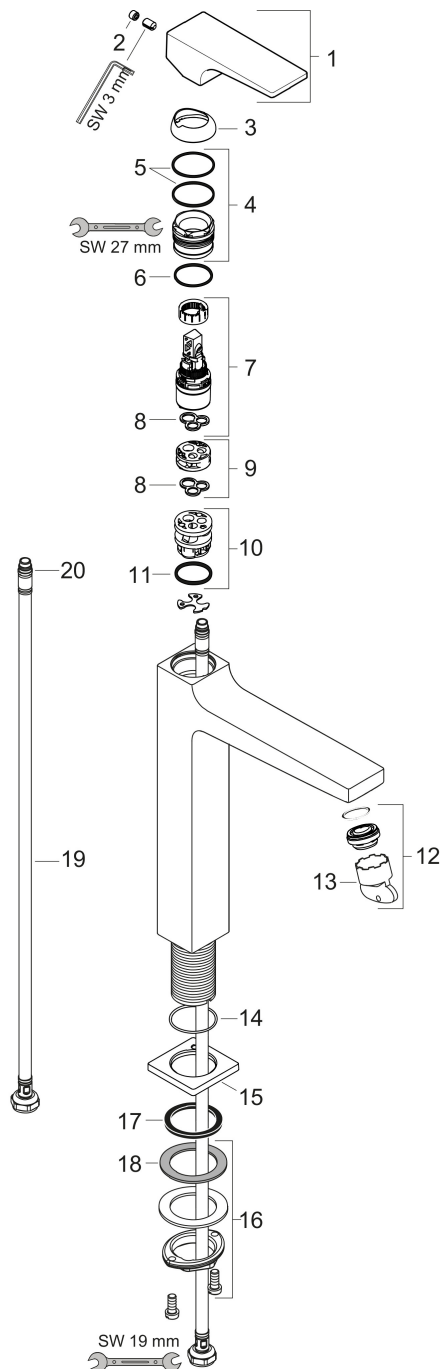

## Maat tekeningen

## Certificaat

Merk hansgrohe  
 Artikelnaam **Metropol** ééngreeps wastafelkraan 260 met rechte greep en PushOpen afvoerplug  
 Art.nr. 32512700  
 Oppervlakte mat wit  
 Netto prijs 752,85 EUR

## Stroomschema

Merk	hansgrohe
Artikelnaam	<b>Metropol</b> ééngreeps wastafelkraan 260 met rechte greep en PushOpen afvoerplug
Art.nr.	32512700
Oppervlakte	mat wit
Netto prijs	752,85 EUR

## Explosietekening voor bouwjaar: >04/20

Merk	hansgrohe
Artikelnaam	<b>Metropol</b> ééngreeps wastafelkraan 260 met rechte greep en PushOpen afvoerplug
Art.nr.	32512700
Oppervlakte	mat wit
Netto prijs	752,85 EUR