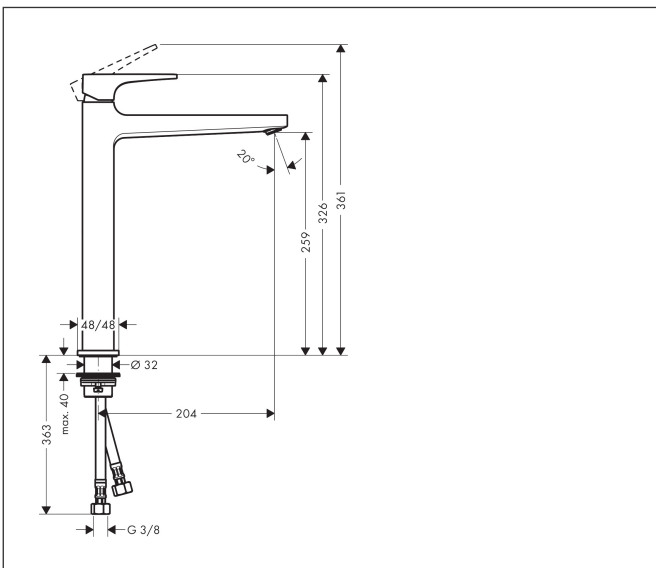

Maat tekeningen

Technologie

Straalsoorten

Certificaat