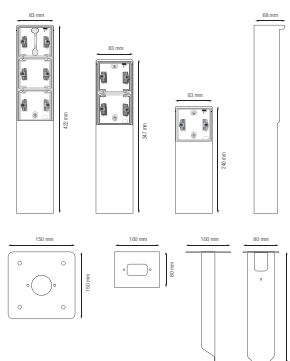

# Borne de jardin étanche aux projections d'eau avec pointe, pour deux fonctions Niko Hydro, couleur gris

700-36820

4 ans de garantie

La borne de jardin peut accueillir deux fonctions Niko Hydro de votre choix. Elle a un degré de protection IP55 et est équipée d'une pointe qui doit être enfoncée directement dans le sol. Grâce à son design fonctionnel et élégant, la borne de jardin s'adapte parfaitement aux espaces extérieurs, comme les terrasses et les cuisines extérieures. De plus, l'ensemble est étanche aux projections d'eau, ce qui le rend extrêmement bien adapté à une utilisation dans les zones humides et les environnements exigeants. Veuillez noter que le cadre d'adaptation xxx-85000 doit être utilisé pour intégrer des fonctions de 45 x 45 mm, telles que des modules de données, des prises téléphoniques, des connexions audio et des prises TV/FM, dans la borne de jardin.

## Données techniques

Borne de jardin étanche aux projections d'eau avec pointe, pour deux fonctions Niko Hydro, couleur gris.  
Produit artisanal : de petites différences de forme peuvent se produire

- Fonction: – prise murale
  - broches de contact avec grande surface de surface sans support sur socle à serrer
- Nombre de mécanismes: 2
- Degré de protection: protection IP55 pour l'ensemble de la fonction et une boîte de montage étanche aux projections d'eau
- Résistance aux chocs: L'association d'un mécanisme Hydro et d'une boîte en saillie ou encastrée présente une résistance aux chocs de IK07 avec une température minimale de -25 °C et une température maximale de 55 °C
- Couleur: La matière première est colorée gris clair dans la masse (par approximation NCS S 1502 - B, RAL 7035)
- Dimensions (HxLxP): 347 x 83 x 68 mm
- Marquage: CE
- Matériau boîtier: acier inoxydable

## Dimensions