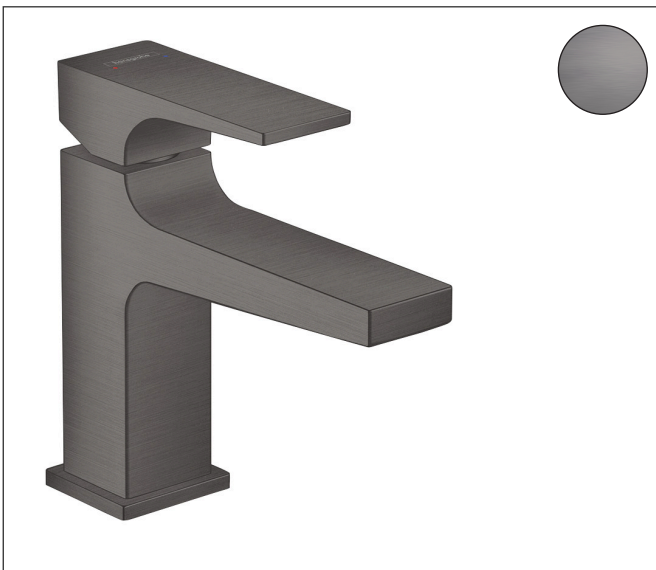

Merk hansgrohe
 Artikelnaam **Metropol** ééngreeps fonteinmengkraan 100 met rechte greep en PushOpen afvoerplug
 Art.nr. 32500340
 Oppervlakte Brushed Black Chrome
 Netto prijs 505,52 EUR

Product foto

Maat tekeningen

Kenmerken

- ComfortZone: 100
- voorsprong uitloop 127 mm
- uitloophoogte: 89 mm
- greepvariant: rechte greep
- vaste uitloop
- straalsoort: normale straal
- maximale doorstroomhoeveelheid bij 3 bar: 5 l/min
- keramisch kardoes
- push-open afvoergarnituur G 1 1/4
- materiaal afvoergarnituur: metaal
- EU taxonomie: max 6l/min - draagt substantieel bij aan duurzaamheid

Technologie

Straalsoorten

Certificaat

Merk hansgrohe
 Artikelnaam **Metropol** ééngreeps fonteinmengkraan 100 met rechte greep en PushOpen afvoerplug
 Art.nr. 32500340
 Oppervlakte Brushed Black Chrome
 Netto prijs 505,52 EUR

Stroomschema

Merk	hansgrohe
Artikelnaam	Metropol ééngreeps fonteinmengkraan 100 met rechte greep en PushOpen afvoerplug
Art.nr.	32500340
Oppervlakte	Brushed Black Chrome
Netto prijs	505,52 EUR

Explosietekening voor bouwjaar: >11/19