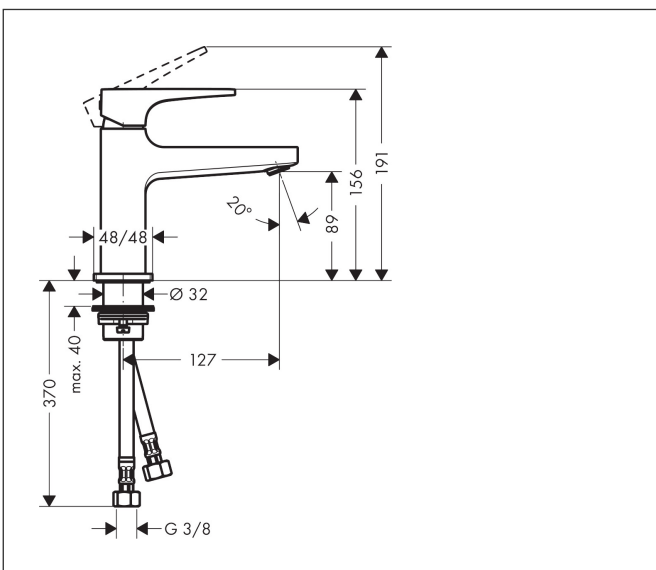

Merk hansgrohe
 Artikelnaam **Metropol** ééngreeps fonteinmengkraan 100 met rechte greep en PushOpen afvoerplug
 Art.nr. 32500340
 Oppervlakte Brushed Black Chrome
 Netto prijs 505,52 EUR

Product foto

Maat tekeningen

Kenmerken

- ComfortZone: 100
- voorsprong uitloop 127 mm
- uitloophoogte: 89 mm
- greepvariant: rechte greep
- vaste uitloop
- straalsoort: normale straal
- maximale doorstroomhoeveelheid bij 3 bar: 5 l/min
- keramisch kardoes
- push-open afvoergarnituur G 1 1/4
- materiaal afvoergarnituur: metaal
- EU taxonomie: max 6l/min - draagt substantieel bij aan duurzaamheid

Technologie

Straalsoorten

Certificaat

Merk hansgrohe
 Artikelnaam **Metropol** ééngreeps fonteinmengkraan 100 met rechte greep en PushOpen afvoerplug
 Art.nr. 32500340
 Oppervlakte Brushed Black Chrome
 Netto prijs 505,52 EUR

Stroomschema

Merk	hansgrohe
Artikelnaam	Metropol ééngreeps fonteinmengkraan 100 met rechte greep en PushOpen afvoerplug
Art.nr.	32500340
Oppervlakte	Brushed Black Chrome
Netto prijs	505,52 EUR

Explosietekening voor bouwjaar: >11/19