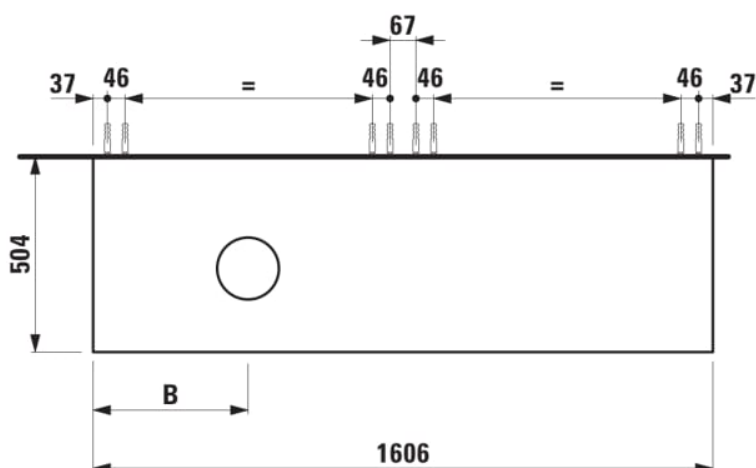

DESSINS TECHNIQUES