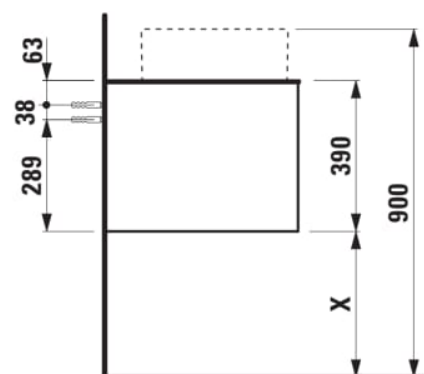

DESSINS TECHNIQUES