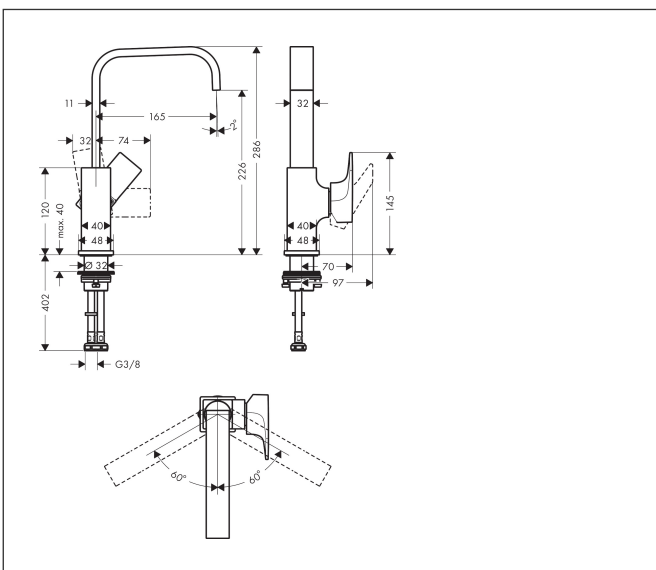

Merk	hansgrohe
Artikelnaam	Metropol ééngreeps wastafelmengkraan 230 met rechte greep en PushOpen afvoerplug
Art.nr.	32511670
Oppervlakte	mat zwart
Netto prijs	702,85 EUR

Product foto

Kenmerken

- ComfortZone: 230
- voorsprong uitloop 165 mm
- uitloophoogte: 226 mm
- greepvariant: rechte greep
- met draaibare uitloop
- draaibereik met draaibare uitloop van 120° voor meer bewegingsvrijheid
- straalsoort: normale straal
- maximale doorstroomhoeveelheid bij 3 bar: 5 l/min
- keramisch kardoes
- push-open afvoergarnituur G 1¼
- materiaal afvoergarnituur: metaal
- de greep bevindt zich onderaan aan de zijkant van de kraan (niet geschikt voor waskommen)
- EU taxonomie: max 6l/min - draagt substantieel bij aan duurzaamheid

Maat tekeningen

Technologie

Straalsoorten

Certificaat

Merk hansgrohe
 Artikelnaam **Metropol** ééngreeps wastafelmengkraan 230 met rechte greep en PushOpen afvoerplug
 Art.nr. 32511670
 Oppervlakte mat zwart
 Netto prijs 702,85 EUR

Stroomschema

Merk	hansgrohe
Artikelnaam	Metropol ééngreeps wastafelmengkraan 230 met rechte greep en PushOpen afvoerplug
Art.nr.	32511670
Oppervlakte	mat zwart
Netto prijs	702,85 EUR

Explosietekening voor bouwjaar: >07/21

Merk	hansgrohe
Artikelnaam	Metropol ééngreeps wastafelmengkraan 230 met rechte greep en PushOpen afvoerplug
Art.nr.	32511670
Oppervlakte	mat zwart
Netto prijs	702,85 EUR

Onderdelen voor bouwjaar: >07/21