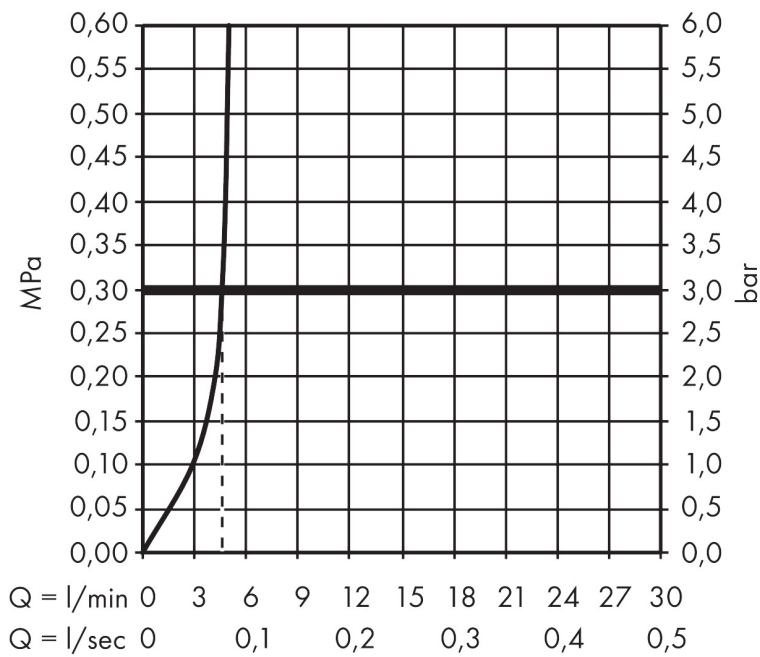

Merk	hansgrohe
Artikelnaam	Metropol ééngreeps wastafelmengkraan 230 met rechte greep en PushOpen afvoerplug
Art.nr.	32511670
Oppervlakte	mat zwart
Netto prijs	702,85 EUR

Product foto

Kenmerken

- ComfortZone: 230
- voorsprong uitloop 165 mm
- uitloophoogte: 226 mm
- greepvariant: rechte greep
- met draaibare uitloop
- draaibereik met draaibare uitloop van 120° voor meer bewegingsvrijheid
- straalsoort: normale straal
- maximale doorstroomhoeveelheid bij 3 bar: 5 l/min
- keramisch kardoes
- push-open afvoergarnituur G 1¼
- materiaal afvoergarnituur: metaal
- de greep bevindt zich onderaan aan de zijkant van de kraan (niet geschikt voor waskommen)
- EU taxonomie: max 6l/min - draagt substantieel bij aan duurzaamheid

Maat tekeningen

Technologie

Straalsoorten

Certificaat

Merk hansgrohe
 Artikelnaam **Metropol** ééngreeps wastafelmengkraan 230 met rechte greep en PushOpen afvoerplug
 Art.nr. 32511670
 Oppervlakte mat zwart
 Netto prijs 702,85 EUR

Stroomschema

Merk	hansgrohe
Artikelnaam	Metropol ééngreeps wastafelmengkraan 230 met rechte greep en PushOpen afvoerplug
Art.nr.	32511670
Oppervlakte	mat zwart
Netto prijs	702,85 EUR

Explosietekening voor bouwjaar: >07/21

Merk	hansgrohe
Artikelnaam	Metropol ééngreeps wastafelmengkraan 230 met rechte greep en PushOpen afvoerplug
Art.nr.	32511670
Oppervlakte	mat zwart
Netto prijs	702,85 EUR

Onderdelen voor bouwjaar: >07/21