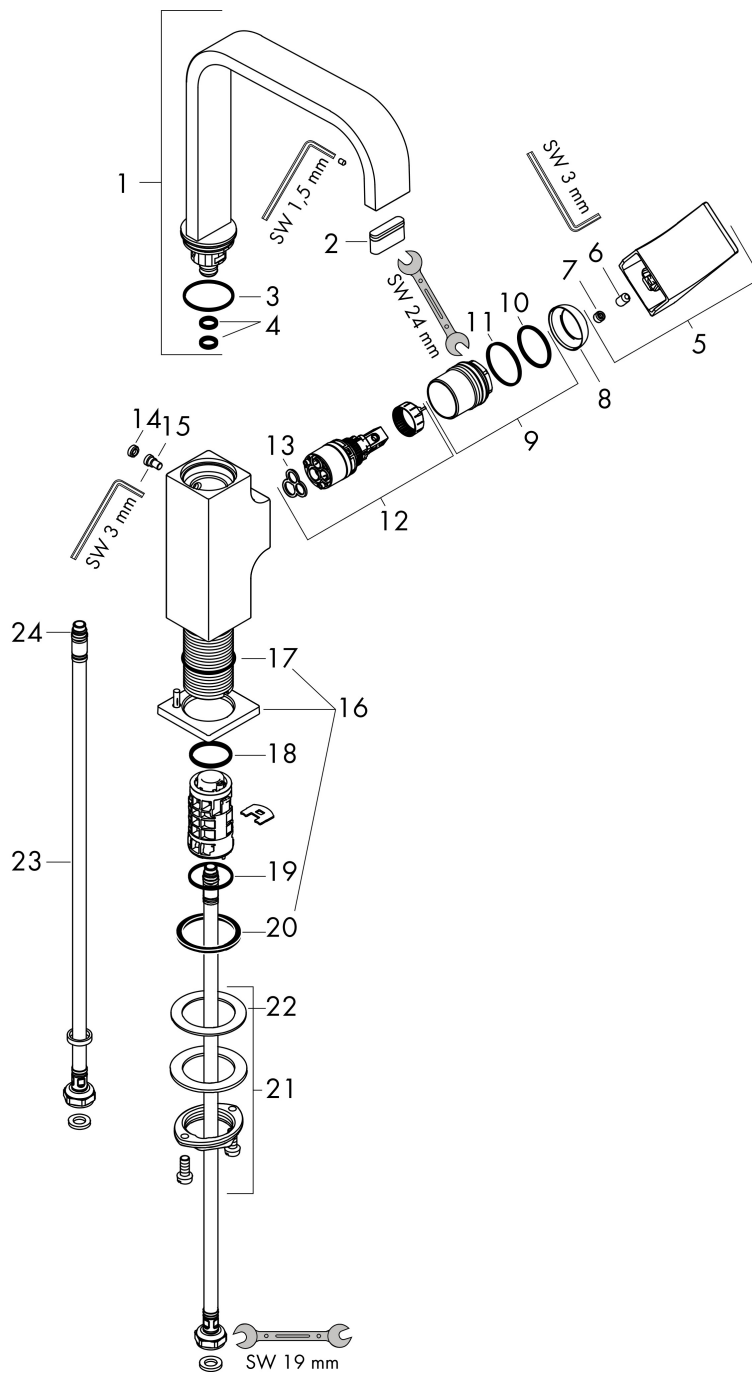

Merk	hansgrohe
Artikelnaam	Metropol ééngreeps wastafelmengkraan 230 met rechte greep en PushOpen afvoerplug
Art.nr.	32511670
Oppervlakte	mat zwart
Netto prijs	702,85 EUR

Product foto

Kenmerken

- ComfortZone: 230
- voorsprong uitloop 165 mm
- uitloophoogte: 226 mm
- greepvariant: rechte greep
- met draaibare uitloop
- draaibereik met draaibare uitloop van 120° voor meer bewegingsvrijheid
- straalsoort: normale straal
- maximale doorstroomhoeveelheid bij 3 bar: 5 l/min
- keramisch kardoes
- push-open afvoergarnituur G 1¼
- materiaal afvoergarnituur: metaal
- de greep bevindt zich onderaan aan de zijkant van de kraan (niet geschikt voor waskommen)
- EU taxonomie: max 6l/min - draagt substantieel bij aan duurzaamheid

Maat tekeningen

Technologie

Straalsoorten

Certificaat

Merk hansgrohe
 Artikelnaam **Metropol** ééngreeps wastafelmengkraan 230 met rechte greep en PushOpen afvoerplug
 Art.nr. 32511670
 Oppervlakte mat zwart
 Netto prijs 702,85 EUR

Stroomschema

Merk	hansgrohe
Artikelnaam	Metropol ééngreeps wastafelmengkraan 230 met rechte greep en PushOpen afvoerplug
Art.nr.	32511670
Oppervlakte	mat zwart
Netto prijs	702,85 EUR

Explosietekening voor bouwjaar: >07/21

Merk	hansgrohe
Artikelnaam	Metropol ééngreeps wastafelmengkraan 230 met rechte greep en PushOpen afvoerplug
Art.nr.	32511670
Oppervlakte	mat zwart
Netto prijs	702,85 EUR

Onderdelen voor bouwjaar: >07/21