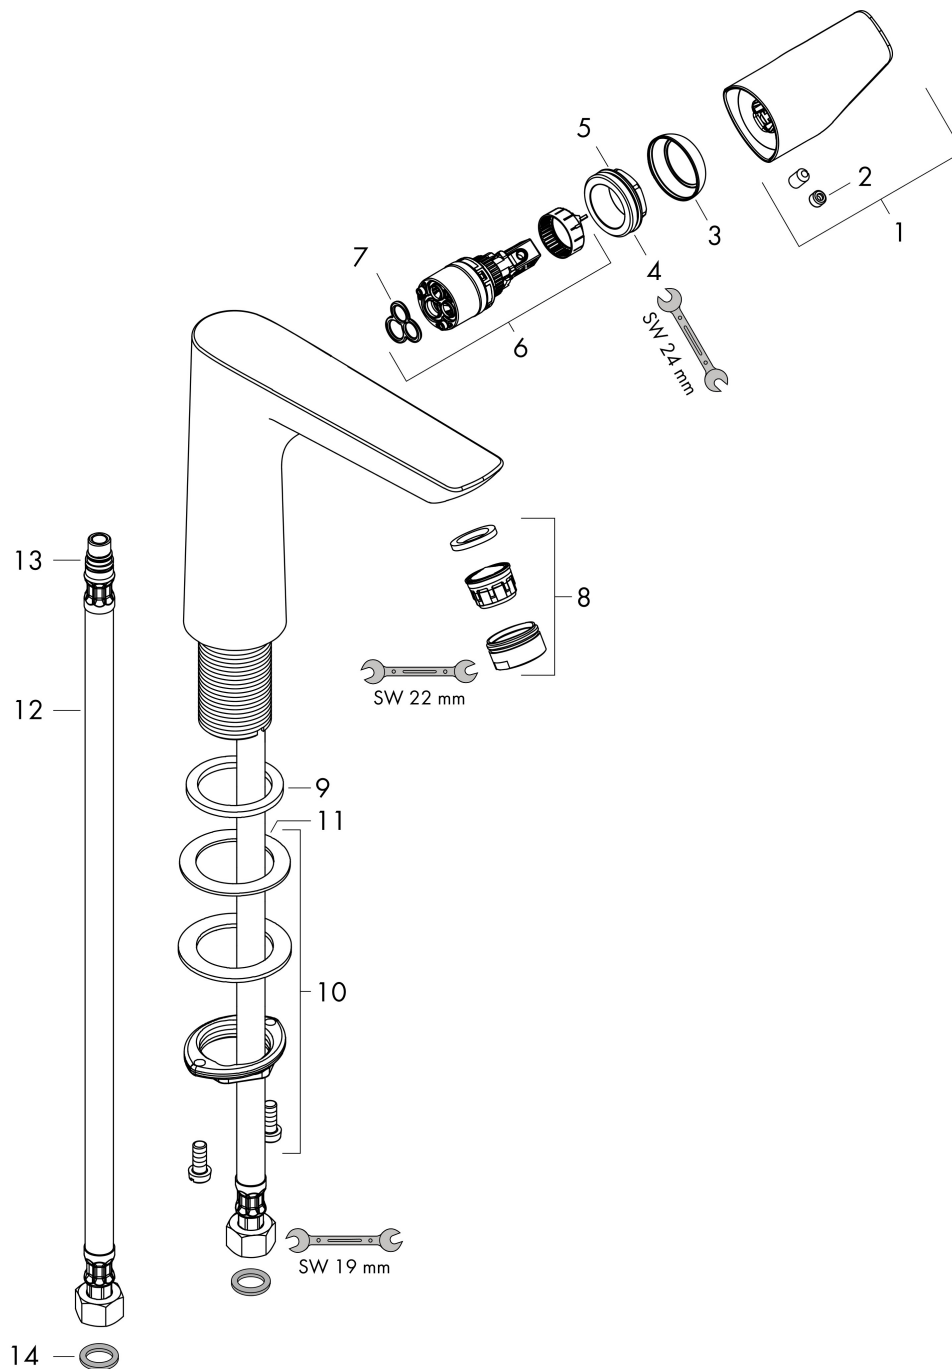

Merk hansgrohe  
 Artikelnaam **Talis E** ééngreeps wastafelmengkraan 150 zonder afvoer  
 Art.nr. 71755000  
 Oppervlakte chroom  
 Netto prijs 310,23 EUR

## Stroomschema

Merk	hansgrohe
Artikelnaam	<b>Talis E</b> ééngreeps wastafelmengkraan 150 zonder afvoer
Art.nr.	71755000
Oppervlakte	chrom
Netto prijs	310,23 EUR

## Explosietekening voor bouwjaar: >05/16

Merk	hansgrohe
Artikelnaam	<b>Talis E</b> ééngreeps wastafelmengkraan 150 zonder afvoer
Art.nr.	71755000
Oppervlakte	chrom
Netto prijs	310,23 EUR

## Onderdelen voor bouwjaar: >05/16

Pos	Beschrijving	Art.nr.	Prijs
1	greep	92777000	42,22
2	greepstop	95704000	3,12
3	afdekkap	95493000	17,26
4	moer	95178000	34,01
5	O-ring 24x2	98388000	3,12
6	kardoes compl.	97685000	54,08
7	dichting	98865000	26,73
8	perlator M24x1 (5 l/min)	13185000	16,06
9	vlakdichting	98749000	4,99
10	schachtbevestigingsset compl. (Ø 32)	13961000	21,22
11	stelring	97548000	3,12
12	aansluitslang 450 mm M10x1 G3/8	96507000	34,01
13	O-ring 8x1,75	97827000	3,12
14	dichtingsset	95581000	4,99
a	schachtverlenging	13898000	66,87