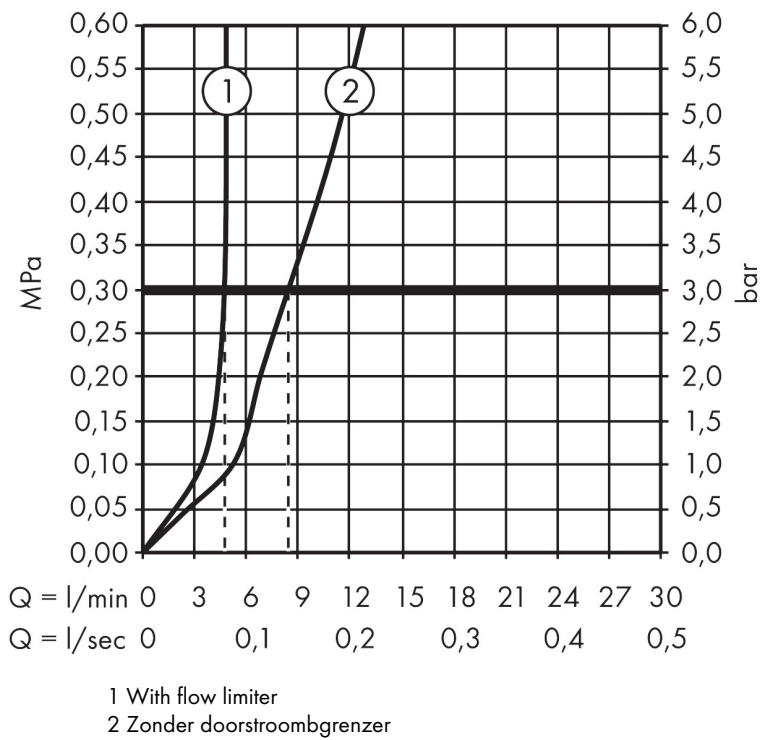

Merk hansgrohe  
 Artikelnaam **Talis E** ééngreeps wastafelmengkraan 150 zonder afvoer  
 Art.nr. 71755000  
 Oppervlakte chroom  
 Netto prijs 310,23 EUR

## Stroomschema

Merk	hansgrohe
Artikelnaam	<b>Talis E</b> ééngreeps wastafelmengkraan 150 zonder afvoer
Art.nr.	71755000
Oppervlakte	chrom
Netto prijs	310,23 EUR

## Explosietekening voor bouwjaar: >05/16

Merk	hansgrohe
Artikelnaam	<b>Talis E</b> ééngreeps wastafelmengkraan 150 zonder afvoer
Art.nr.	71755000
Oppervlakte	chrom
Netto prijs	310,23 EUR

## Onderdelen voor bouwjaar: >05/16

Pos	Beschrijving	Art.nr.	Prijs
1	greep	92777000	42,22
2	greepstop	95704000	3,12
3	afdekkap	95493000	17,26
4	moer	95178000	34,01
5	O-ring 24x2	98388000	3,12
6	kardoes compl.	97685000	54,08
7	dichting	98865000	26,73
8	perlator M24x1 (5 l/min)	13185000	16,06
9	vlakdichting	98749000	4,99
10	schachtbevestigingsset compl. (Ø 32)	13961000	21,22
11	stelring	97548000	3,12
12	aansluitslang 450 mm M10x1 G3/8	96507000	34,01
13	O-ring 8x1,75	97827000	3,12
14	dichtingsset	95581000	4,99
a	schachtverlenging	13898000	66,87