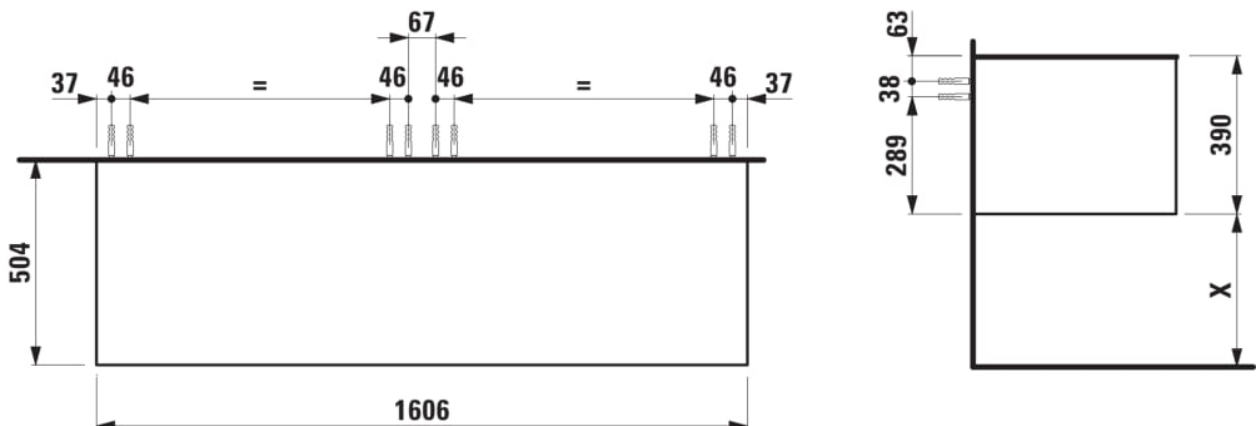

ARUN

Meuble bas 1606X504mm, 2 tiroirs, dessus Piasentina Grigio

DIMENSIONS

Longueur	1605 mm
Largeur	505 mm
Hauteur	390 mm

COULEUR ET FINITION

630 Noce canaletto (Placage de bois véritable) / Verre blanc

Combinaison des portes et des tiroirs : 2

Tiroirs

Matériau : MDF

Poids net / kg : 68

Structure du meuble : Tiroirs

Système d'ouverture et de fermeture : Tiroirs avec fermeture amortie

Type d'installation : Suspendu

DESSINS TECHNIQUES

COMPATIBLE AVEC