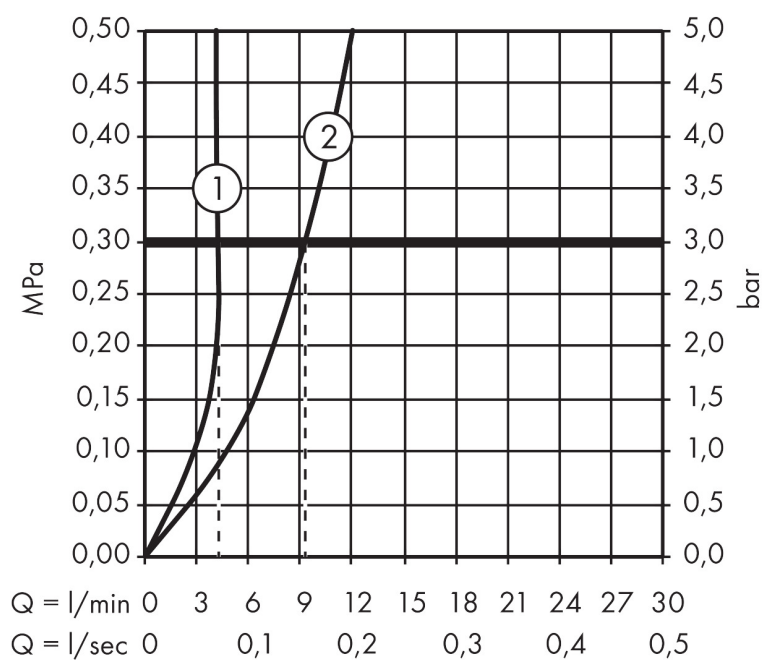

Merk AXOR
Artikelnaam **AXOR Citterio E** 3-gats wastafelkranen afbouwdeel wandmontage met rozetten, voorsprong 220 mm met afvoerplug
Art.nr. 36107000
Oppervlakte chroom
Netto prijs 659,11 EUR

Stroomschema

1 With flow limiter

2 Zonder doorstroombegrenzer