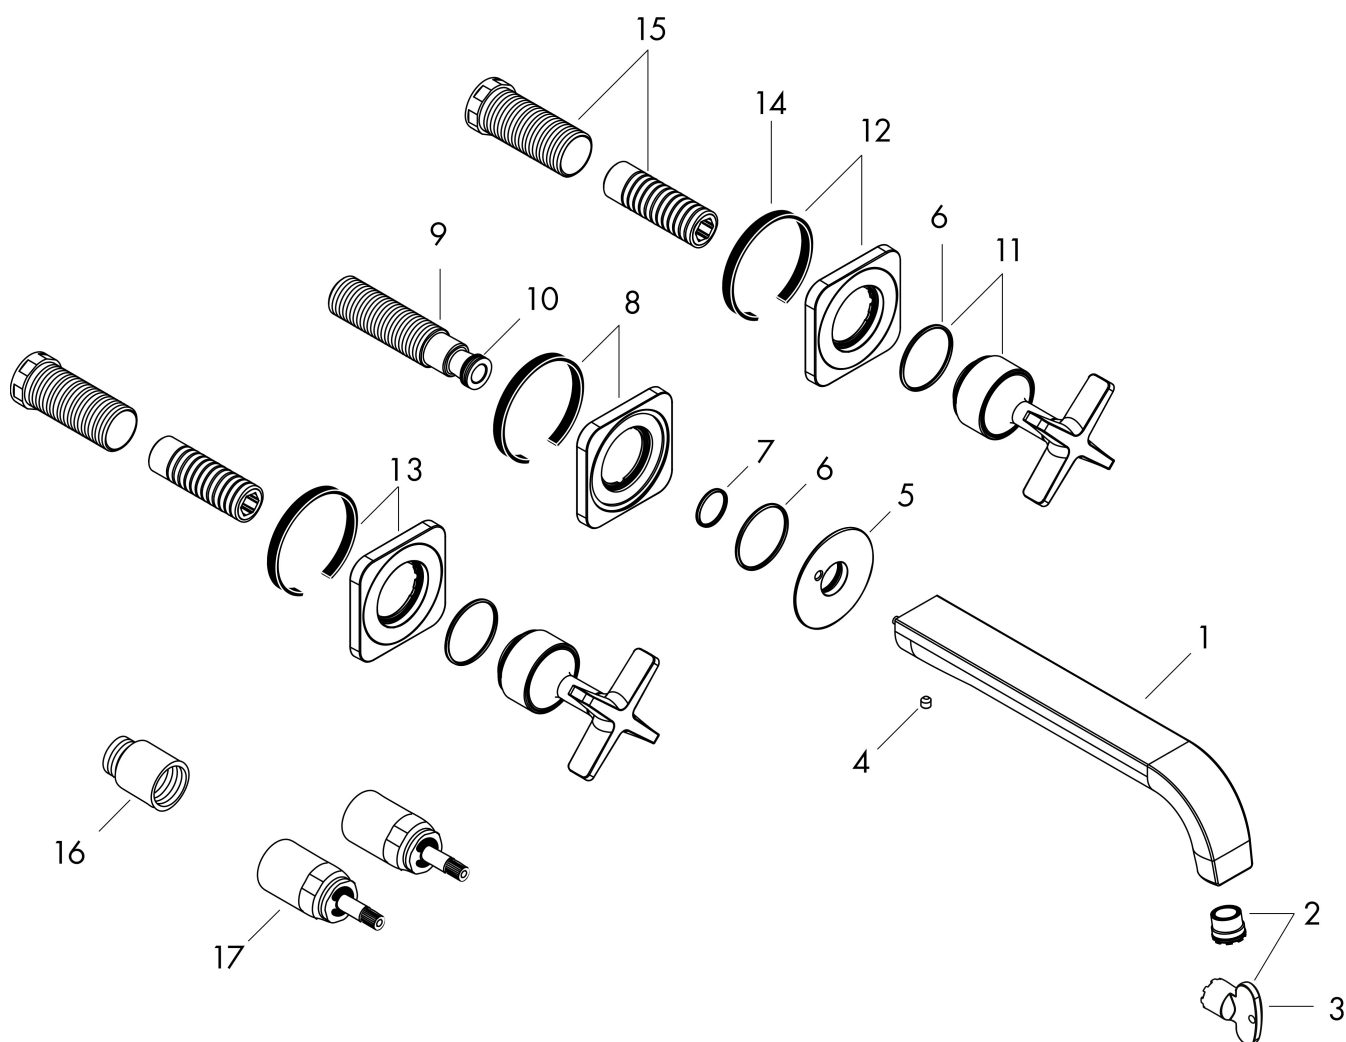

Merk	AXOR
Artikelnaam	AXOR Citterio E 3-gats wastafelkranen afbouwdeel wandmontage met rozetten, voorsprong 220 mm met afvoerplug
Art.nr.	36107000
Oppervlakte	chrom
Netto prijs	659,11 EUR

Explosietekening voor bouwjaar: >12/14