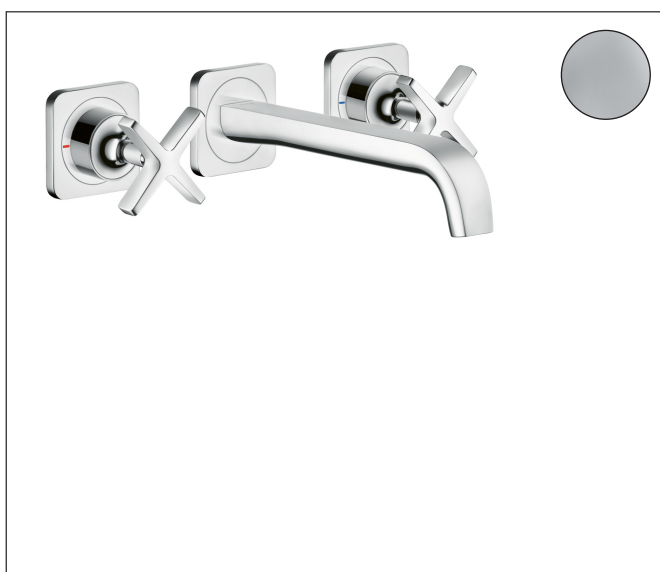

Merk	AXOR
Artikelnaam	<b>AXOR Citterio E</b> 3-gats wastafelkranen afbouwdeel wandmontage met rozetten, voorsprong 220 mm met afvoerplug
Art.nr.	36107000
Oppervlakte	chrom
Netto prijs	659,11 EUR

## Kenmerken

- voorsprong uitloop 220 mm
- greepvariant: kruisgreep
- vaste uitloop
- straalsoort: laminaire straal
- maximale doorstroomhoeveelheid bij 3 bar: 5 l/min
- keramische bovendelen warm/koud 180°
- zonder wastegarnituur, met afvoerplug (art.nr. 50001)
- EU taxonomie: max 6l/min - draagt substantieel bij aan duurzaamheid