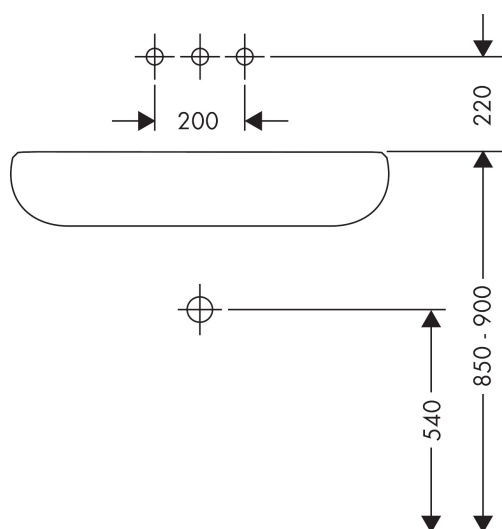

## Stroomschema

1 With flow limiter

2 Zonder doorstroombegrenzer

Merk	AXOR
Artikelnaam	<b>AXOR Citterio E</b> 3-gats wastafelkranen afbouwdeel wandmontage met rozetten, voorsprong 220 mm met afvoerplug
Art.nr.	36107000
Oppervlakte	chrom
Netto prijs	659,11 EUR

## Installatievoorbeelden

**i** Afmetingen kunnen variëren vanwege keramische toleranties die verband houden met het productieproces.

Merk	AXOR
Artikelnaam	<b>AXOR Citterio E</b> 3-gats wastafelkranen afbouwdeel wandmontage met rozetten, voorsprong 220 mm met afvoerplug
Art.nr.	36107000
Oppervlakte	chrom
Netto prijs	659,11 EUR