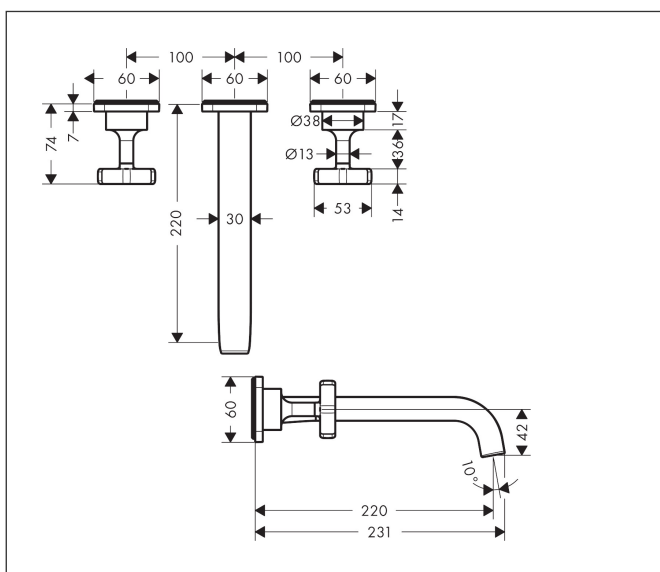

Merk	AXOR
Artikelnaam	<b>AXOR Citterio E</b> 3-gats wastafelkranen afbouwdeel wandmontage met rozetten, voorsprong 220 mm met afvoerplug
Art.nr.	36107000
Oppervlakte	chrom
Netto prijs	659,11 EUR

## Kenmerken

- voorsprong uitloop 220 mm
- greepvariant: kruisgreep
- vaste uitloop
- straalsoort: laminaire straal
- maximale doorstroomhoeveelheid bij 3 bar: 5 l/min
- keramische bovendelen warm/koud 180°
- zonder wastegarnituur, met afvoerplug (art.nr. 50001)
- EU taxonomie: max 6l/min - draagt substantieel bij aan duurzaamheid

## Maat tekeningen