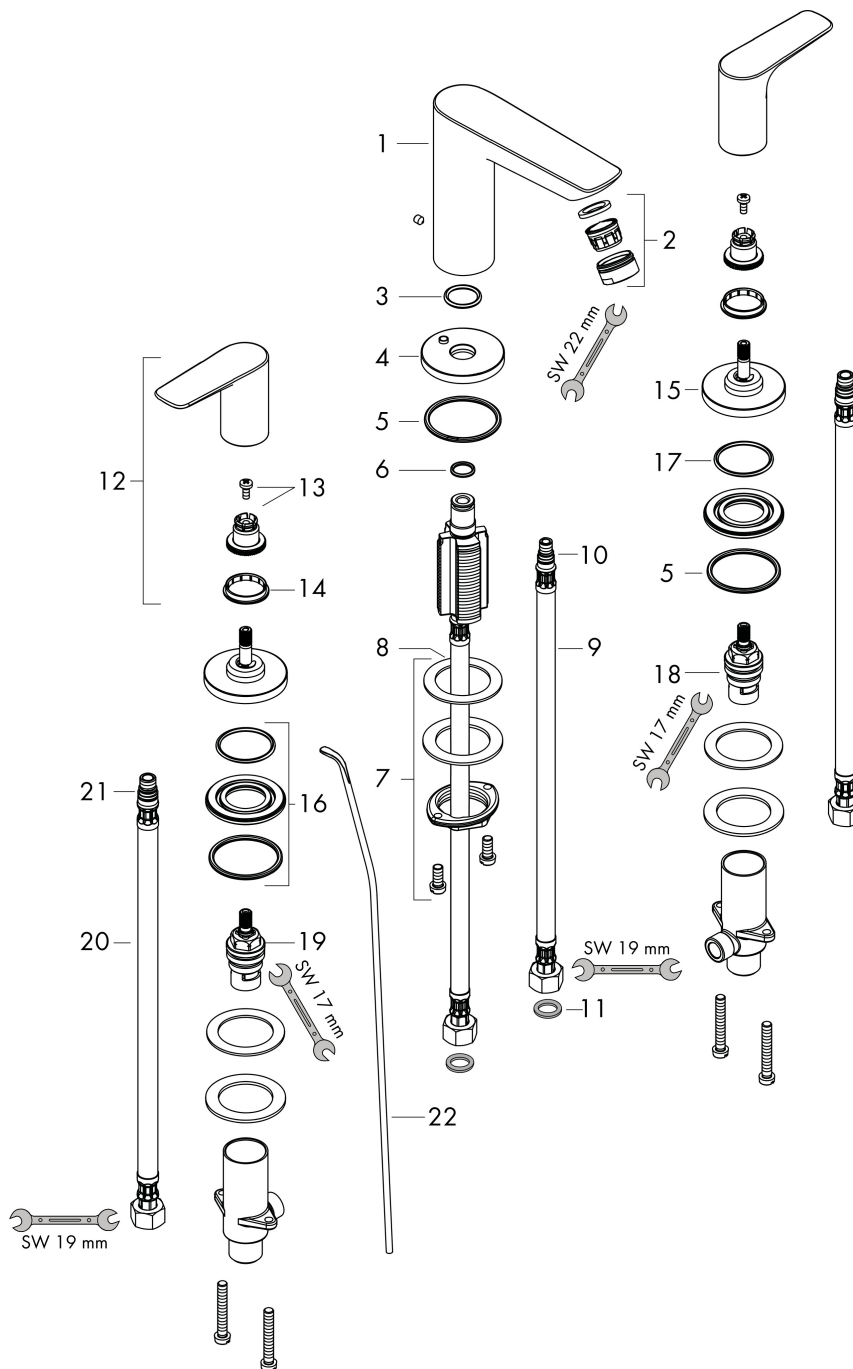

Merk hansgrohe
Artikelnaam **Talis E** 3-gats wastafelkraan met trekwaste
Art.nr. 71733140
Oppervlakte Brushed Bronze
Netto prijs 505,20 EUR

Explosietekening voor bouwjaar: >07/19

Merk	hansgrohe
Artikelnaam	Talis E 3-gats wastafelkraan met trekwaste
Art.nr.	71733140
Oppervlakte	Brushed Bronze
Netto prijs	505,20 EUR

Onderdelen voor bouwjaar: >07/19

Pos	Beschrijving	Art.nr.	Prijs
1	uitloop compl.	92785140	177,42
2	perlator M24x1 (5 l/min)	13185140	24,15
3	O-ring 18x2,5	98139000	3,12
4	rozet Ø 53 mm	95272140	81,12
5	O-ring 40x3	92634000	3,12
6	O-ring 11x2	98127000	3,12
7	schachtbevestigingsset compl. (Ø 32)	13961000	21,22
8	stelring	97548000	3,12
9	aansluitslang 450 mm M8x0,75 G3/8	97206000	26,73
10	O-ring 7x1,5	98422000	3,12
11	dichtingsset	95581000	4,99
12	greep	92779140	81,12
13	greepadapter m. schroef	94184000	4,99
14	kleurringset, koud / warm	95819000	10,82
15	rozet Ø 52 mm	97285140	63,34
16	moer	92854000	17,26
17	O-Ring 32x2,5	96364000	21,22
18	bovendeel links sluitend	94008000	34,01
19	bovendeel rechts sluitend	94009000	34,01
20	aansluitslang 450 mm M10x1 G3/8	96507000	34,01
21	O-ring 8x1,75	97827000	3,12
22	trekstang	96657000	10,82
a	afvoergarnituur	94139140	142,79
b	schachtverlenging	13898000	66,87