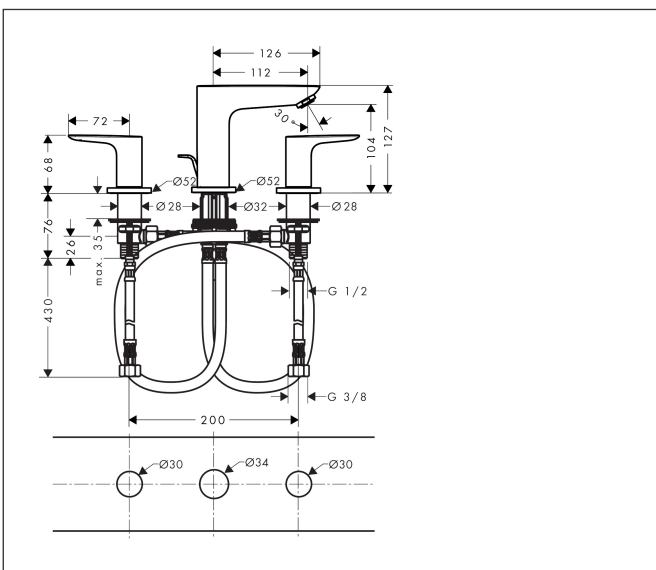

Merk hansgrohe  
 Artikelnaam **Talis E** 3-gats wastafelkraan met trekwaste  
 Art.nr. 71733140  
 Oppervlakte Brushed Bronze  
 Netto prijs 505,20 EUR

## Kenmerken

- ComfortZone: 150
- voorsprong uitloop 112 mm
- uitloophoogte: 104 mm
- greepvariant: rechte greep
- vaste uitloop
- maximale doorstroomhoeveelheid bij 3 bar: 5 l/min
- keramische kranen warm/koud 90°
- pop-up afvoergarnituur G 1/4
- materiaal afvoergarnituur: metaal
- EU taxonomie: max 6l/min - draagt substantieel bij aan duurzaamheid

## Maat tekeningen

## Onderdelen voor bouwjaar: >07/19

Pos	Beschrijving	Art.nr.	Prijs
1	uitloop compl.	92785140	177,42
2	perlator M24x1 (5 l/min)	13185140	24,15
3	O-ring 18x2,5	98139000	3,12
4	rozet Ø 53 mm	95272140	81,12
5	O-ring 40x3	92634000	3,12
6	O-ring 11x2	98127000	3,12
7	schachtbevestigingsset compl. (Ø 32)	13961000	21,22
8	stelring	97548000	3,12
9	aansluitslang 450 mm M8x0,75 G3/8	97206000	26,73
10	O-ring 7x1,5	98422000	3,12
11	dichtingsset	95581000	4,99
12	greep	92779140	81,12
13	greepadapter m. schroef	94184000	4,99
14	kleurringset, koud / warm	95819000	10,82
15	rozet Ø 52 mm	97285140	63,34
16	moer	92854000	17,26
17	O-Ring 32x2,5	96364000	21,22
18	bovendeel links sluitend	94008000	34,01
19	bovendeel rechts sluitend	94009000	34,01
20	aansluitslang 450 mm M10x1 G3/8	96507000	34,01
21	O-ring 8x1,75	97827000	3,12
22	trekstang	96657000	10,82
a	afvoergarnituur	94139140	142,79
b	schachtverlenging	13898000	66,87