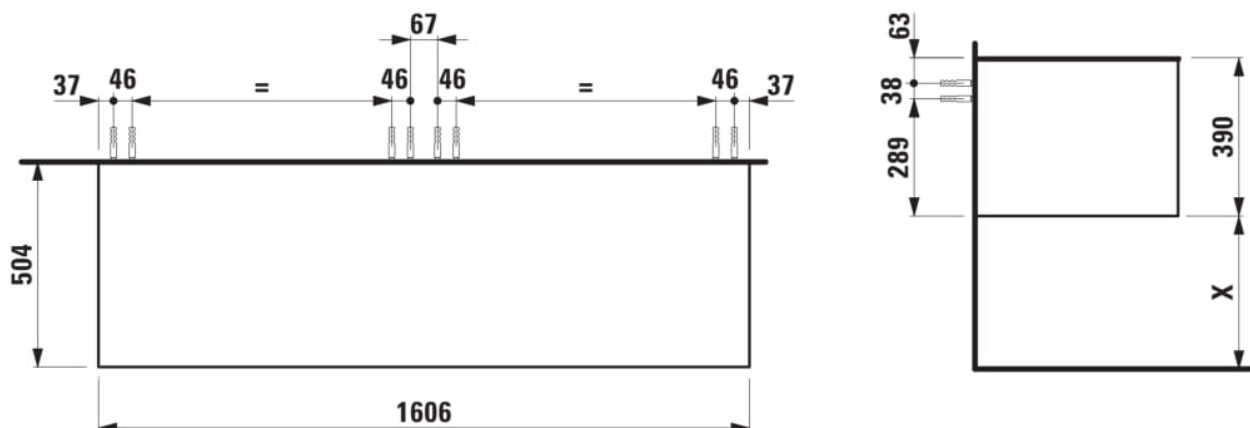

DESSINS TECHNIQUES