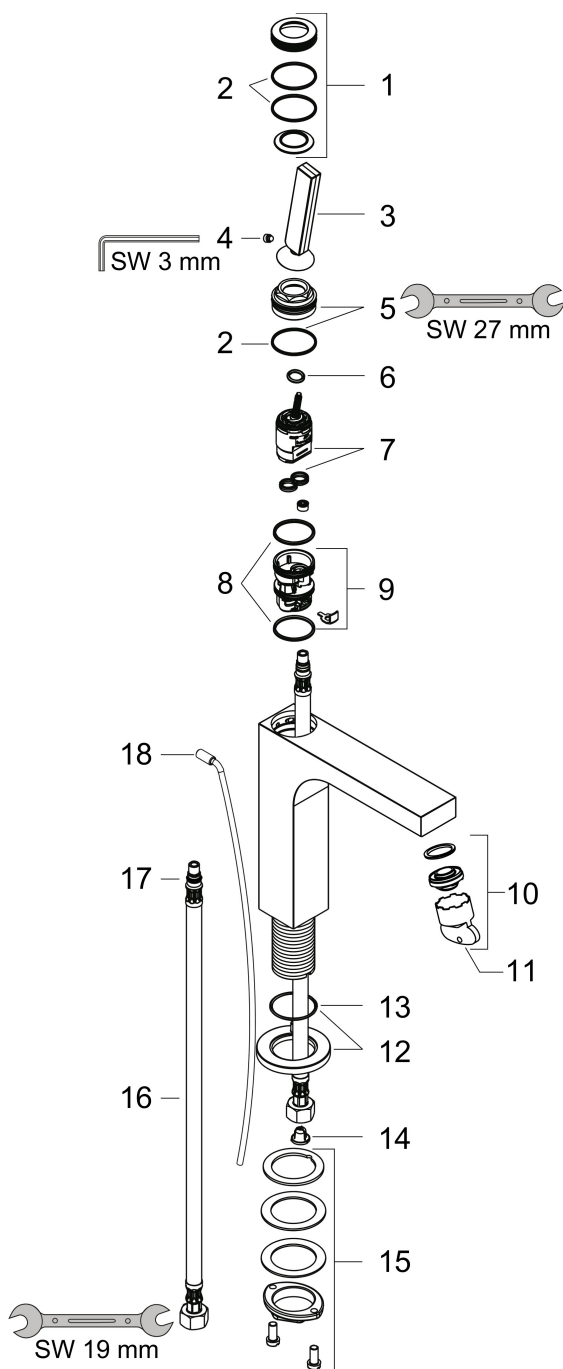

Maat tekeningen

Technologie

Straalsoorten

Certificaat

Merk AXOR
 Artikelnaam **AXOR Citterio** ééngreeps wastafelmengkraan 90 met pingreep met PopUp
 trekwaste
 Art.nr. 39035000
 Oppervlakte chroom
 Netto prijs 692,09 EUR

Stroomschema

- 1 With flow limiter
- 2 Zonder doorstroombgrenzer

Merk	AXOR
Artikelnaam	AXOR Citterio ééngreeps wastafelmengkraan 90 met pingreep met PopUp trekwaste
Art.nr.	39035000
Oppervlakte	chrom
Netto prijs	692,09 EUR

Explosietekening voor bouwjaar: >01/11

Merk	AXOR
Artikelnaam	AXOR Citterio ééngreeps wastafelmengkraan 90 met pingreep met PopUp trekwaste
Art.nr.	39035000
Oppervlakte	chrom
Netto prijs	692,09 EUR

Onderdelen voor bouwjaar: >01/11

Pos	Beschrijving	Art.nr.	Prijs
1	afdekkap	95666000	34,01
2	O-ring 30x1,5	98433000	3,12
3	greep	39091000	153,50
4	inbusschroef M6x6	97660000	3,12
5	moer	95667000	21,22
6	O-ring 9x2	98119000	3,12
7	kardoes compl.	96339000	66,87
8	O-ring 26x2	98147000	3,12
9	kardoesadapter	95289000	21,22
10	perlator M24x1 (5 l/min)	95282000	17,26
11	montagesleutel	95290000	8,01
12	rozet	95668000	54,08
13	O-ring 33x1,5	98164000	3,12
14	zeefdichting	95291000	10,82
15	schachtbevestigingsset compl. (Ø 32)	13961000	21,22
16	aansluitslang 450 mm M8x0,75 G3/8	97206000	26,73
17	O-ring 7x1,5	98422000	3,12
18	trekstang	96923000	26,73
a	afvoergarnituur	94139000	74,26
b	schachtverlenging	13898000	66,87
c	werktuig voor het demonteren van de greep	92124000	118,25