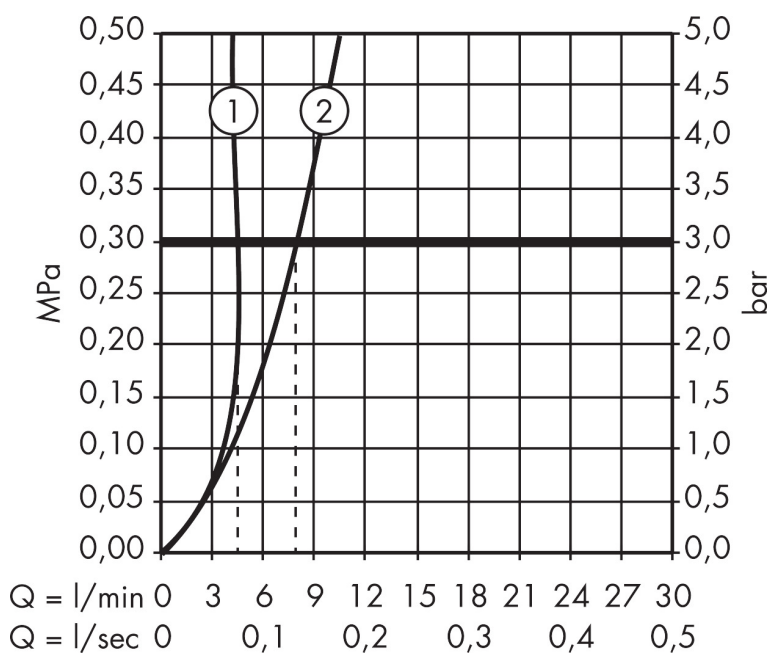

Merk AXOR
Artikelnaam **AXOR Citterio** ééngreeps wastafelmengkraan 90 met pingreep met PopUp
trekwaste
Art.nr. 39035000
Oppervlakte chroom
Netto prijs 692,09 EUR

Stroomschema

- 1 With flow limiter
- 2 Zonder doorstroombgrenzer