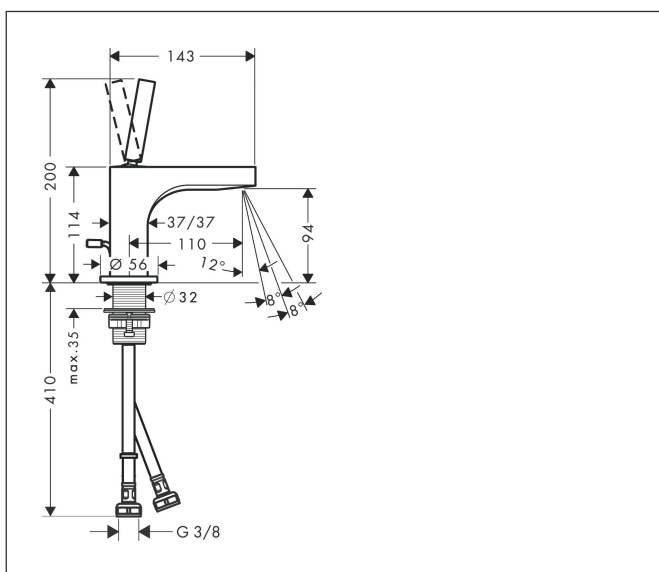

Merk	AXOR
Artikelnaam	AXOR Citterio ééngreeps wastafelmengkraan 90 met pingreep met PopUp trekwaste
Art.nr.	39035000
Oppervlakte	chrom
Netto prijs	692,09 EUR

Product foto

Kenmerken

- ComfortZone: 90
- voorsprong uitloop 112 mm
- uitloophoogte: 92 mm
- greepvariant: Met pingreep
- vaste uitloop
- straalsoort: laminaire straal
- verstelbare perlator
- maximale doorstroomhoeveelheid bij 3 bar: 5 l/min
- keramisch kardoes
- pop-up afvoergarnituur G 1 1/4
- EU taxonomie: max 6l/min - draagt substantieel bij aan duurzaamheid

Maat tekeningen

Technologie

Straalsoorten

Certificaat

Merk AXOR
 Artikelnaam **AXOR Citterio** ééngreeps wastafelmengkraan 90 met pingreep met PopUp
 trekwaste
 Art.nr. 39035000
 Oppervlakte chroom
 Netto prijs 692,09 EUR

Stroomschema

- 1 With flow limiter
- 2 Zonder doorstroombgrenzer

Merk	AXOR
Artikelnaam	AXOR Citterio ééngreeps wastafelmengkraan 90 met pingreep met PopUp trekwaste
Art.nr.	39035000
Oppervlakte	chrom
Netto prijs	692,09 EUR

Explosietekening voor bouwjaar: >01/11

Merk	AXOR
Artikelnaam	AXOR Citterio ééngreeps wastafelmengkraan 90 met pingreep met PopUp trekwaste
Art.nr.	39035000
Oppervlakte	chrom
Netto prijs	692,09 EUR

Onderdelen voor bouwjaar: >01/11