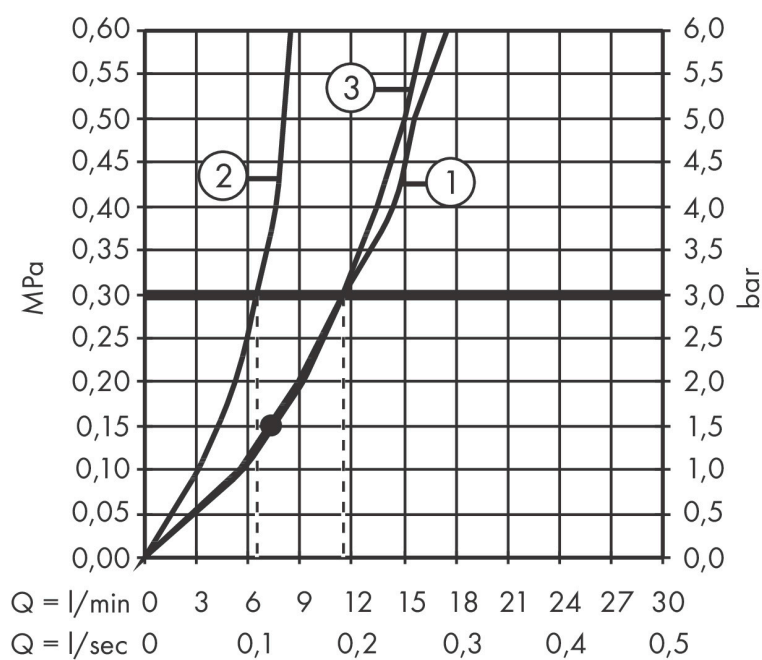

Merk AXOR
Artikelnaam **AXOR ShowerComposition** douchepaneel met thermostaat, hoofddouche
110/120 1jet en schouderdouche
Art.nr. 12595000
Oppervlakte chroom
Netto prijs 4.323,90 EUR

Stroomschema