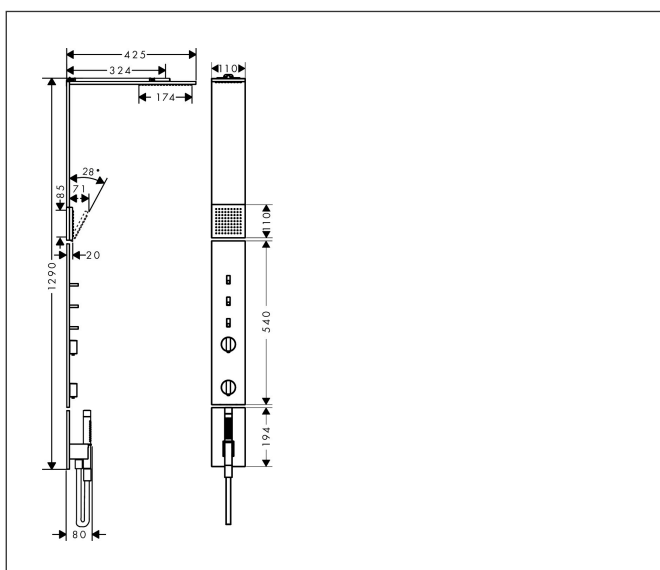

| | |
|-------------|---|
| Merk | AXOR |
| Artikelnaam | AXOR ShowerComposition douchepaneel met thermostaat, hoofddouche 110/120 1jet en schouderdouche |
| Art.nr. | 12595000 |
| Oppervlakte | chromoom |
| Netto prijs | 4.323,90 EUR |

Product foto

Maat tekeningen

Kenmerken

- bestaat uit: hoofddouche, schouderdouche, staafhanddouche, douchethermostaat, textiel doucheslang
- diameter straalplaat 110 x 220 mm
- hoofddouche: PowderRain
- doorstroomhoeveelheid PowderRain-straal bij 3 bar: 11,6 l/min
- zijdouche: PowderRain
- doorstroomhoeveelheid van schouderdouche bij 3 bar: 6,4 l/min
- straalsoort handdouche: Rain, MonoRain
- maximale doorstroomhoeveelheid van handdouche bij 3 bar: 12,3 l/min
- functie van: 6,8 l/min
- maximale doorstroomhoeveelheid bij 3 bar: 21,6 l/min
- douche-arm 324 mm
- hoek van de schouderdouche instelbaar (2 mogelijkheden)
- bescherming tegen verbranden bij 40 °C
- SafetyFunctie: maximale warmwatertemperatuur vooraf instelbaar
- minimale bedrijfsdruk: 1,5 bar
- maximale bedrijfsdruk: 10 bar
- voorsprong: 425 mm
- gebruik van uitgangen: gelijktijdig gebruik van verschillende functies
- aansluiting: inbouwdeel
- Eco-functie: afhankelijk van volumestroom en installatie ca.

Technologie

Straalsoorten

Certificaat

Merk AXOR
Artikelnaam **AXOR ShowerComposition** douchepaneel met thermostaat, hoofddouche
110/120 1jet en schouderdouche
Art.nr. 12595000
Oppervlakte chroom
Netto prijs 4.323,90 EUR

Explosietekening voor bouwjaar: >10/23

| | |
|-------------|---|
| Merk | AXOR |
| Artikelnaam | AXOR ShowerComposition douchepaneel met thermostaat, hoofddouche 110/120 1jet en schouderdouche |
| Art.nr. | 12595000 |
| Oppervlakte | chrom |
| Netto prijs | 4.323,90 EUR |