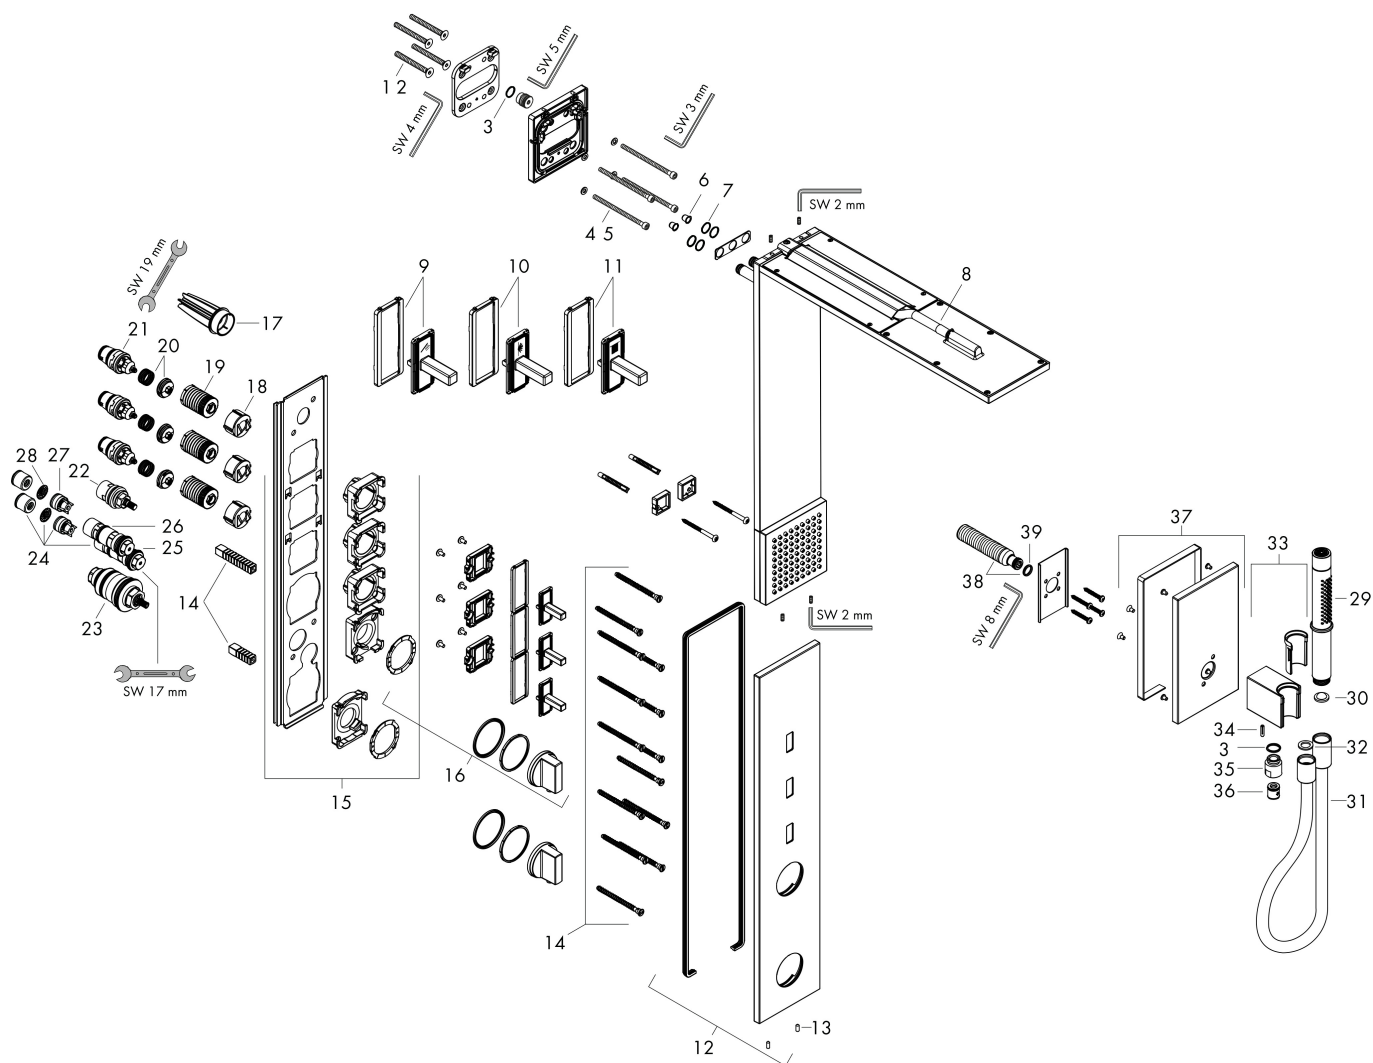

Merk	AXOR
Artikelnaam	AXOR ShowerComposition douchepaneel met thermostaat, hoofdouche 110/120 1jet en schouderdouche
Art.nr.	12595000
Oppervlakte	chromoem
Netto prijs	4.323,90 EUR

Explosietekening voor bouwjaar: >10/23