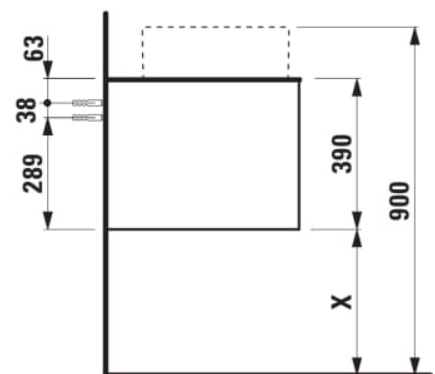

DESSINS TECHNIQUES