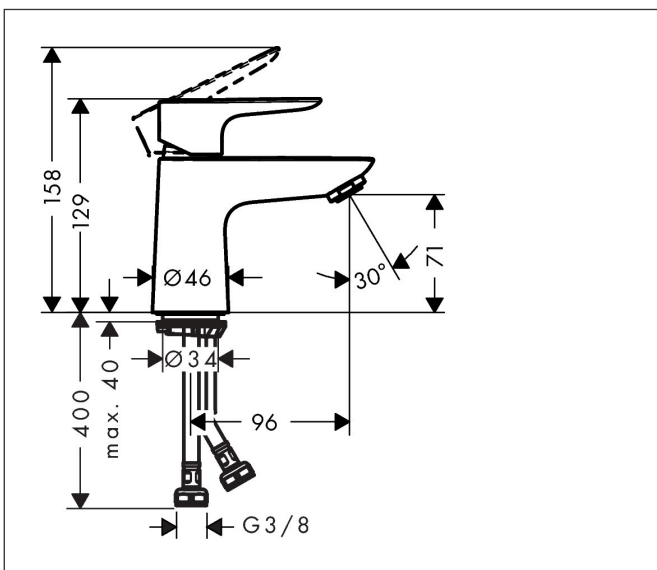

|             |   |
|-------------|---|
| Merk        | hansgrohe   |
| Artikelnaam | <b>Talis E</b> ééngreeps wastafelmengkraan 80 zonder afvoer |
| Art.nr.     | 71702000  |
| Oppervlakte | chrom   |
| Netto prijs | 161,56 EUR  |

## Kenmerken

- ComfortZone: 80
- voorsprong uitloop 96 mm
- uitloophoogte: 71 mm
- greepvariant: rechte greep
- vaste uitloop
- straalsoort: normale straal
- maximale doorstroomhoeveelheid bij 3 bar: 5 l/min
- keramisch kardoes
- EU taxonomie: max 6l/min - draagt substantieel bij aan duurzaamheid

## Maat tekeningen