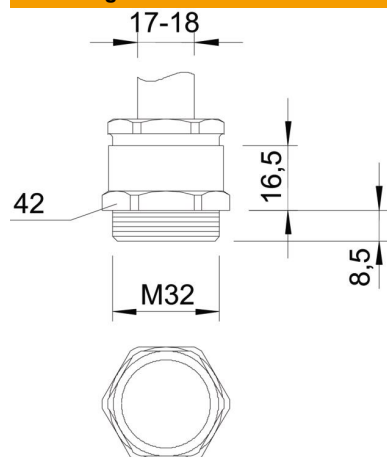

Technisch specificatieblad

Conische wartel, metrische schroefdraad, kleine afdicht-
ring, vernikkeld

Artikelnummer: 2083655

Wartel met zeskanttussenstuk, vorm C4 conform DIN 46320 met metrische schroefdraad conform DIN EN 60423 resp. ISO 68.
Drukringen staal, galvanisch verzinkt en transparant gepassiveerd.
Afdichtring van NBR/SBR.
Beschermingsgraad: met schroefdraadafdichtingsring IP65, zonder schroefdraadafdichtingsring IP54.
Met enkele afdichtring, met kleine binnendiameter.
* Prijzen volgens DEL-notering.

CuZn
37 Messing

N vernikkeld

Stamgegevens

Artikelnummer	2083655
Type	163 MS M32
Omschrijving 1	Wartel
Fabrikant	OBO
Dimensie	M32
Materiaal	messing
Oppervlak	vernikkeld
Oppervlaktenorm	
Kleinste verkoop-eenheid	10
Eenheid van hoeveelheid	Stuk
Gewicht	8,21 kg
Eenheid gewicht	kg/100 st.
CO2-voetafdruk (GWP) van wieg tot poort	0,1655 kg CO2e / 1 Stuk

Technisch specificatieblad

Conische wartel, metrische schroefdraad, kleine afdicht-
ring, vernikkeld

Artikelnummer: 2083655

Afmetingen

Afmeting e	43,5 mm
Maat L1	8,5 mm
Maat L2	16,5 mm

Technische gegevens

Soort afdichting	Dichtring
Doorbuigbescherming	nee
Afdichtbereik D max.	26 mm
Afdichtbereik D min.	24 mm
Explosiebeveiligd	nee
Wartel voor platte kabel	nee
Voor Ex-zone	zonder
Schroefdraad	M32 x 1,5
Soort schroefdraad	Metrisch
Lengte schroefdraad	8,5 mm
Glasvezelversterkt	nee
Halogeenvrij	nee
Meervoudig dichtingsinzetstuk	nee
Met borgmoer	nee
Slagvast	nee
Sleutelwijdte 1	42 mm
Sleutelwijdte 2	37 mm
Beschermingsgraad	IP65
Treklastingsmogelijkheid	nee