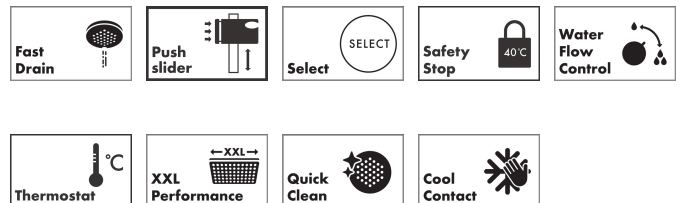

Merk hansgrohe
 Artikelnaam **Pulsify S** Showerpipe 260 1jet met ShowerTablet Select 400
 Art.nr. 24220140
 Oppervlakte Brushed Bronze
 Netto prijs 1.316,78 EUR

Product foto

Maat tekeningen

Kenmerken

- bestaat uit: hoofddouche, handdouche, douchethermostaat, douchestang, schuifstuk, doucheslang
- hoofddouche Pulsify 260 1jet
- afmeting straalplaatoppervlak hoofddouche: 260 mm
- straalsoort hoofddouche: PowderRain
- oppervlak straalplaat: grafiet
- Snelle afvoer laat de hoofddouche leeglopen wanneer deze 10° of meer gekanteld is.
- afneembare douchekop
- planchet gemaakt van kunststof
- planchet grafiet
- functie van: 5,8 l/min
- straalsoort handdouche: PowderRain, IntenseRain, massages-traal
- maximale doorstroomhoeveelheid voor Showerpipe bij 3 bar: 10,9 l/min
- minimale bedrijfsdruk: 1,2 bar
- maximale bedrijfsdruk: 10 bar
- kogelgewricht: hoek hoofddouche verstelbaar
- in hoogte verstelbaar schuifstuk met vergrendelend push-schuifstuk
- schuifknop draaibaar op de buis voor links- of rechtsom draaien
- lengte douchearm hoofddouche: 398 mm
- draaibare douchearm

Technologie

Straalsoorten

Certificaat

Merk hansgrohe
 Artikelnaam **Pulsify S** Showerpipe 260 1jet met ShowerTablet Select 400
 Art.nr. 24220140
 Oppervlakte Brushed Bronze
 Netto prijs 1.316,78 EUR

Stroomschema