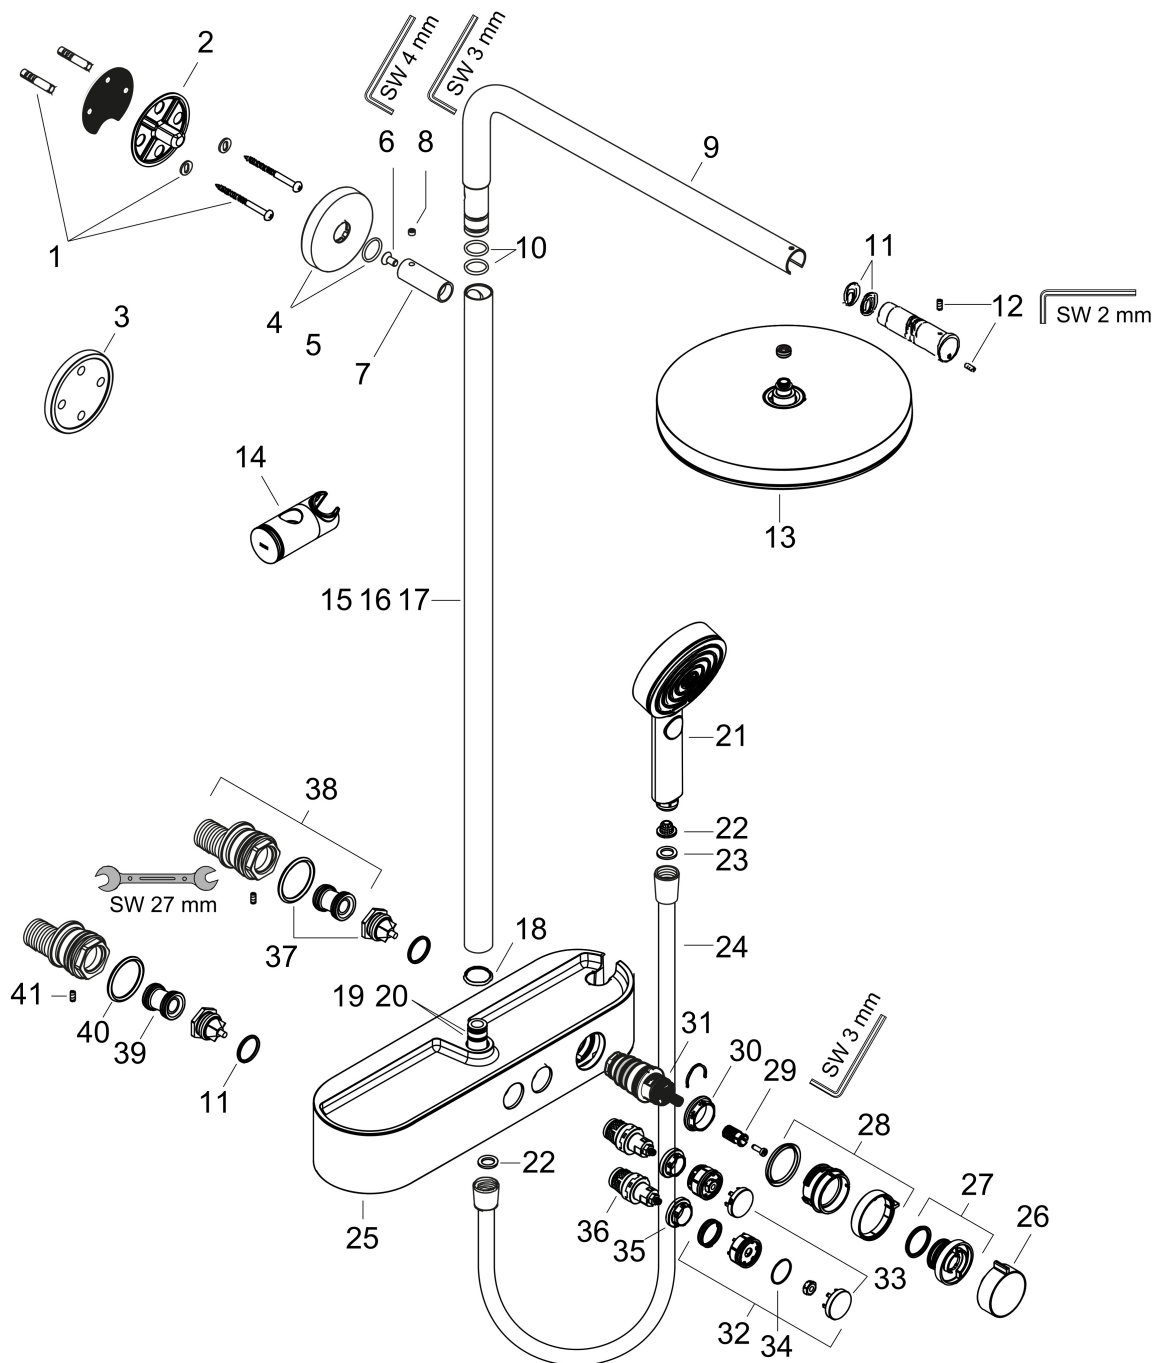

Merk: hansgrohe
Artikelnaam: **Pulsify S** Showerpipe 260 1jet met ShowerTablet Select 400
Art.nr.: 24220140
Oppervlakte: Brushed Bronze
Netto prijs: 1.316,78 EUR

Explosietekening voor bouwjaar: >01/23

Merk	hansgrohe
Artikelnaam	Pulsify S Showerpipe 260 1jet met ShowerTablet Select 400
Art.nr.	24220140
Oppervlakte	Brushed Bronze
Netto prijs	1.316,78 EUR

Onderdelen voor bouwjaar: >01/23

Pos	Beschrijving	Art.nr.	Prijs
1	bevestigingsmateriaal	98716000	12,70
2	muurflans	95688000	25,70
3	opvulschijf 7 mm	95239000	12,70
4	rozet Ø 60 mm	95692140	24,90
5	O-ring 20x2	98165000	3,00
6	schroef	92137000	4,80
7	huls	92166140	49,10
8	inbusschroef M6x5	98447000	3,00
9	douche-arm compl.	94831140	170,60
10	O-ring 17x2,5	98387000	3,00
11	O-ring 17x2	98199000	3,00
12	inbusschroef M4x10	97667000	3,00
13	Hoofdouche	94876140	450,60
14	schuifstuk cpl.	93517140	78,00
15	stijgbuis 973 mm / Ø 22 mm	92468140	170,60
16	stijgbuis 1030 mm	95915140	170,60
17	stijgbuis 1400 mm	95983140	221,40
18	dichtmanchet	94795000	3,00
19	steekverbinding	85297000	20,40
20	O-ring 15x2,5	98131000	3,00
21	Handdouche	24110140	62,39
22	zeef	92672000	4,80
23	dichting	98058000	3,00
24	doucheslang Isiflex'B 1,60 m	28276140	48,64
25	Thermostaat	87855140	1.041,50
26	greep	94403140	49,10
27	aanslagring	94404000	32,70
28	greep	94405140	30,60
29	greepadapter m. schroef	93228000	7,70
30	moer	98913000	16,60
31	temperatuur regeleenheid	98282000	91,50
32	veer met huls	92340000	10,40
33	symbolset	98367140	60,90
34	O-ring 20x1	98140000	3,00