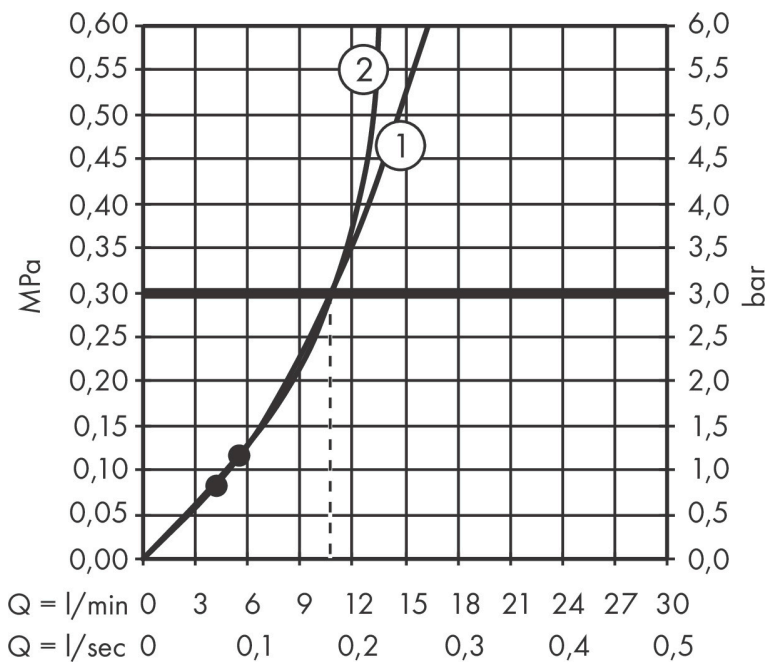

Merk hansgrohe
 Artikelnaam **Pulsify S** Showerpipe 260 1jet met ShowerTablet Select 400
 Art.nr. 24220140
 Oppervlakte Brushed Bronze
 Netto prijs 1.316,78 EUR

Product foto

Maat tekeningen

Kenmerken

- bestaat uit: hoofddouche, handdouche, douchethermostaat, douchestang, schuifstuk, doucheslang
- hoofddouche Pulsify 260 1jet
- afmeting straalplaatoppervlak hoofddouche: 260 mm
- straalsoort hoofddouche: PowderRain
- oppervlak straalplaat: grafiet
- Snelle afvoer laat de hoofddouche leeglopen wanneer deze 10° of meer gekanteld is.
- afneembare douchekop
- planchet gemaakt van kunststof
- planchet grafiet
- functie van: 5,8 l/min
- straalsoort handdouche: PowderRain, IntenseRain, massages-traal
- maximale doorstroomhoeveelheid voor Showerpipe bij 3 bar: 10,9 l/min
- minimale bedrijfsdruk: 1,2 bar
- maximale bedrijfsdruk: 10 bar
- kogelgewricht: hoek hoofddouche verstelbaar
- in hoogte verstelbaar schuifstuk met vergrendelend push-schuifstuk
- schuifknop draaibaar op de buis voor links- of rechtsom draaien
- lengte douchearm hoofddouche: 398 mm
- draaibare douchearm

Technologie

Straalsoorten

Certificaat

Merk hansgrohe
 Artikelnaam **Pulsify S** Showerpipe 260 1jet met ShowerTablet Select 400
 Art.nr. 24220140
 Oppervlakte Brushed Bronze
 Netto prijs 1.316,78 EUR

Stroomschema

Merk hansgrohe
 Artikelnaam **Pulsify S** Showerpipe 260 1jet met ShowerTablet Select 400
 Art.nr. 24220140
 Oppervlakte Brushed Bronze
 Netto prijs 1.316,78 EUR

Installatievoorbeelden

i Afmetingen kunnen variëren vanwege keramische toleranties die verband houden met het productieproces.

Merk: hansgrohe
 Artikelnaam: **Pulsify S** Showerpipe 260 1jet met ShowerTablet Select 400
 Art.nr.: 24220140
 Oppervlakte: Brushed Bronze
 Netto prijs: 1.316,78 EUR

Explosietekening voor bouwjaar: >01/23