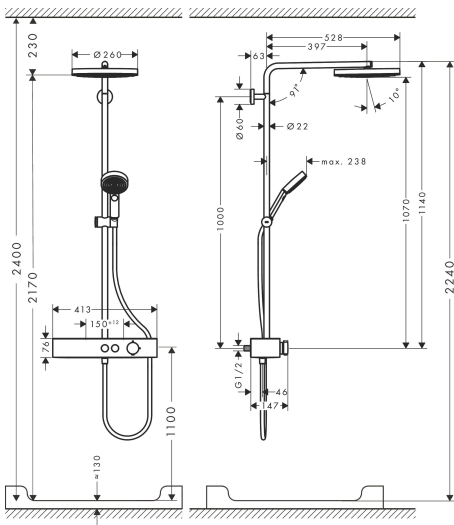

Merk hansgrohe
 Artikelnaam **Pulsify S** Showerpipe 260 1jet met ShowerTablet Select 400
 Art.nr. 24220140
 Oppervlakte Brushed Bronze
 Netto prijs 1.316,78 EUR

Product foto

Maat tekeningen

Kenmerken

- bestaat uit: hoofddouche, handdouche, douchethermostaat, douchestang, schuifstuk, doucheslang
- hoofddouche Pulsify 260 1jet
- afmeting straalplaatoppervlak hoofddouche: 260 mm
- straalsoort hoofddouche: PowderRain
- oppervlak straalplaat: grafiet
- Snelle afvoer laat de hoofddouche leeglopen wanneer deze 10° of meer gekanteld is.
- afneembare douchekop
- planchet gemaakt van kunststof
- planchet grafiet
- functie van: 5,8 l/min
- straalsoort handdouche: PowderRain, IntenseRain, massages-traal
- maximale doorstroomhoeveelheid voor Showerpipe bij 3 bar: 10,9 l/min
- minimale bedrijfsdruk: 1,2 bar
- maximale bedrijfsdruk: 10 bar
- kogelgewricht: hoek hoofddouche verstelbaar
- in hoogte verstelbaar schuifstuk met vergrendelend push-schuifstuk
- schuifknop draaibaar op de buis voor links- of rechtsom draaien
- lengte douchearm hoofddouche: 398 mm
- draaibare douchearm

Technologie

Straalsoorten

Certificaat

Merk hansgrohe
 Artikelnaam **Pulsify S** Showerpipe 260 1jet met ShowerTablet Select 400
 Art.nr. 24220140
 Oppervlakte Brushed Bronze
 Netto prijs 1.316,78 EUR

Stroomschema

Merk hansgrohe
 Artikelnaam **Pulsify S** Showerpipe 260 1jet met ShowerTablet Select 400
 Art.nr. 24220140
 Oppervlakte Brushed Bronze
 Netto prijs 1.316,78 EUR

Installatievoorbeelden

i Afmetingen kunnen variëren vanwege keramische toleranties die verband houden met het productieproces.