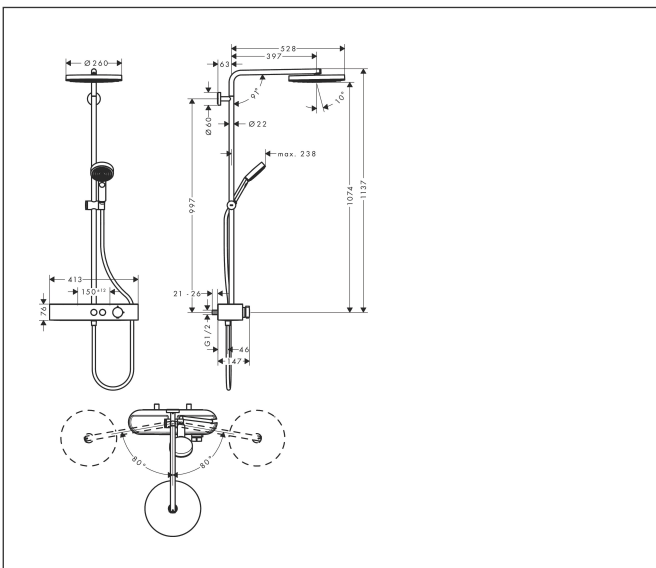

Merk hansgrohe
 Artikelnaam **Pulsify S** Showerpipe 260 1jet met ShowerTablet Select 400
 Art.nr. 24220140
 Oppervlakte Brushed Bronze
 Netto prijs 1.316,78 EUR

Product foto

Maat tekeningen

Kenmerken

- bestaat uit: hoofddouche, handdouche, douchethermostaat, douchestang, schuifstuk, doucheslang
- hoofddouche Pulsify 260 1jet
- afmeting straalplaatoppervlak hoofddouche: 260 mm
- straalsoort hoofddouche: PowderRain
- oppervlak straalplaat: grafiet
- Snelle afvoer laat de hoofddouche leeglopen wanneer deze 10° of meer gekanteld is.
- afneembare douchekop
- planchet gemaakt van kunststof
- planchet grafiet
- functie van: 5,8 l/min
- straalsoort handdouche: PowderRain, IntenseRain, massages-traal
- maximale doorstroomhoeveelheid voor Showerpipe bij 3 bar: 10,9 l/min
- minimale bedrijfsdruk: 1,2 bar
- maximale bedrijfsdruk: 10 bar
- kogelgewricht: hoek hoofddouche verstelbaar
- in hoogte verstelbaar schuifstuk met vergrendelend push-schuifstuk
- schuifknop draaibaar op de buis voor links- of rechtsom draaien
- lengte douchearm hoofddouche: 398 mm
- draaibare douchearm

Technologie

Straalsoorten

Certificaat

Merk hansgrohe
 Artikelnaam **Pulsify S** Showerpipe 260 1jet met ShowerTablet Select 400
 Art.nr. 24220140
 Oppervlakte Brushed Bronze
 Netto prijs 1.316,78 EUR

Stroomschema

Merk hansgrohe
 Artikelnaam **Pulsify S** Showerpipe 260 1jet met ShowerTablet Select 400
 Art.nr. 24220140
 Oppervlakte Brushed Bronze
 Netto prijs 1.316,78 EUR

Installatievoorbeelden

i Afmetingen kunnen variëren vanwege keramische toleranties die verband houden met het productieproces.