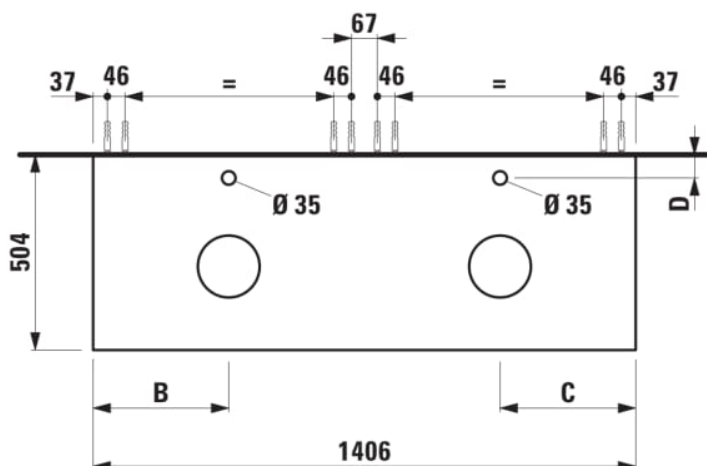

ARUN

Onderbouwkast 1406X504mm, 2 lades, cutout links en rechts, met kraangaten, Piasentina Grigio top

AFMETINGEN

Lengte	1405 mm
Breedte	505 mm
Hoogte	390 mm

KLEUR EN AFWERKING

250 Licht eiken

Deuren en laden combinatie : 2 lades

Materiaal : MDF

Netto gewicht / kg : 61,5

Positie wastafel : Links, Rechts

Structuur meubelen : Lades

Systeem voor sluiten en openen : Softclose lades

Type installatie : Wandhangend

TECHNISCHE TEKENINGEN

TE COMBINEREN MET

Lade-indeling

H4925920970001

ARUN