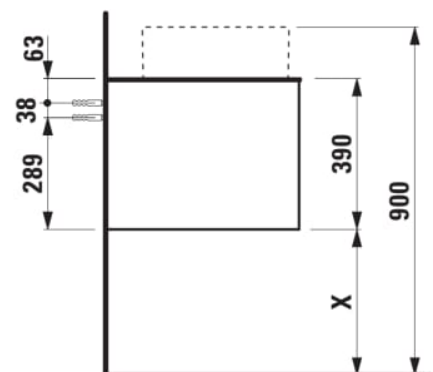

ARUN

Onderbouwkast 1406X504mm, 2 lades, cutout links en rechts, met kraangaten, Piasentina Grigio top

AFMETINGEN

Lengte	1405 mm
Breedte	505 mm
Hoogte	390 mm

KLEUR EN AFWERKING

250 Licht eiken

Deuren en laden combinatie : 2 lades

Materiaal : MDF

Netto gewicht / kg : 61,5

Positie wastafel : Links, Rechts

Structuur meubelen : Lades

Systeem voor sluiten en openen : Softclose lades

Type installatie : Wandhangend

TECHNISCHE TEKENINGEN

TE COMBINEREN MET

Lade-indeling

H4925920970001

ARUN