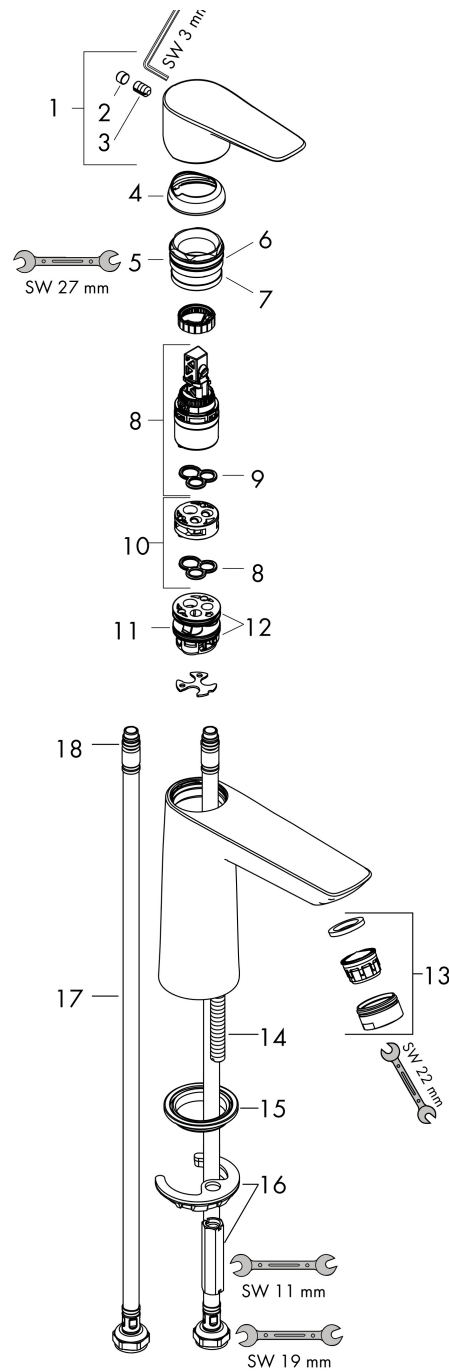

Merk hansgrohe
 Artikelnaam **Talis E** ééngreeps wastafelmengkraan 110 zonder afvoer
 Art.nr. 71712670
 Oppervlakte mat zwart
 Netto prijs 265,96 EUR

Product foto

Kenmerken

- ComfortZone: 110
- voorsprong uitloop 112 mm
- uitloophoogte: 104 mm
- greepvariant: rechte greep
- vaste uitloop
- straalsoort: normale straal
- maximale doorstroomhoeveelheid bij 3 bar: 5 l/min
- keramisch kardoes
- EU taxonomie: max 6l/min - draagt substantieel bij aan duurzaamheid

Maat tekeningen

Technologie

Straalsoorten

Merk hansgrohe
 Artikelnaam **Talis E** ééngreeps wastafelmengkraan 110 zonder afvoer
 Art.nr. 71712670
 Oppervlakte mat zwart
 Netto prijs 265,96 EUR

Stroomschema

Merk	hansgrohe
Artikelnaam	Talis E ééngreeps wastafelmengkraan 110 zonder afvoer
Art.nr.	71712670
Oppervlakte	mat zwart
Netto prijs	265,96 EUR

Explosietekening voor bouwjaar: >06/20

Merk	hansgrohe
Artikelnaam	Talis E ééngreeps wastafelmengkraan 110 zonder afvoer
Art.nr.	71712670
Oppervlakte	mat zwart
Netto prijs	265,96 EUR

Onderdelen voor bouwjaar: >06/20

Pos	Beschrijving	Art.nr.	Prijs
1	greep	92687670	63,34
2	inbusschroef M6x10 DIN 916	96029000	3,12
3	greepstop	95704000	3,12
4	afdekkap	92625670	40,14
5	moer	92689000	21,22
6	O-ring 25x1,5	98146000	4,99
7	O-ring 27x1,5	92527000	8,01
8	kardoes compl.	97685000	54,08
9	dichting	98865000	26,73
10	kardoesadapter	92628000	17,26
11	kardoesadapter	98866000	26,73
12	O-ring 23x2	98398000	3,12
13	perlator M24x1 (5 l/min)	13185670	25,90
14	schroef M8 x 68	97736000	4,99
15	dichting	97608000	4,99
16	schachtbevestigingsset compl.	96016000	26,73
17	aansluitslang 450 mm M8x0,75 G3/8	97206000	26,73
18	O-ring 6,6x1,6	93019000	3,12