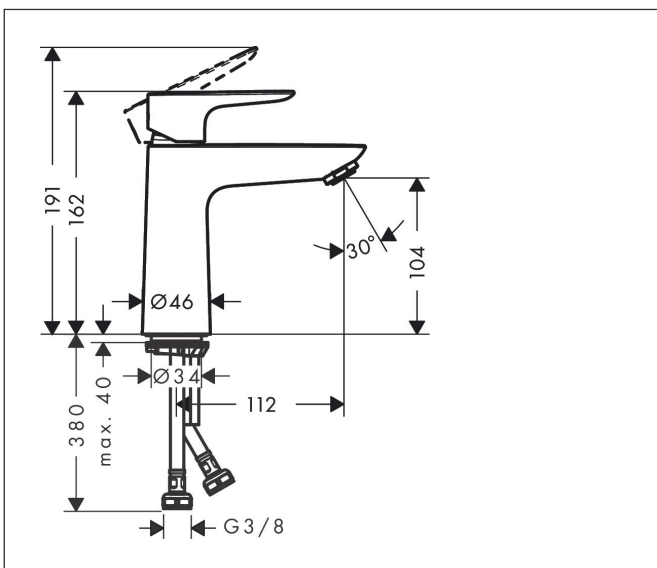

Merk hansgrohe
 Artikelnaam **Talis E** ééngreeps wastafelmengkraan 110 zonder afvoer
 Art.nr. 71712670
 Oppervlakte mat zwart
 Netto prijs 265,96 EUR

Product foto

Kenmerken

- ComfortZone: 110
- voorsprong uitloop 112 mm
- uitloophoogte: 104 mm
- greepvariant: rechte greep
- vaste uitloop
- straalsoort: normale straal
- maximale doorstroomhoeveelheid bij 3 bar: 5 l/min
- keramisch kardoes
- EU taxonomie: max 6l/min - draagt substantieel bij aan duurzaamheid

Maat tekeningen

Technologie

Straalsoorten

Merk hansgrohe
 Artikelnaam **Talis E** ééngreeps wastafelmengkraan 110 zonder afvoer
 Art.nr. 71712670
 Oppervlakte mat zwart
 Netto prijs 265,96 EUR

Stroomschema

Merk	hansgrohe
Artikelnaam	Talis E ééngreeps wastafelmengkraan 110 zonder afvoer
Art.nr.	71712670
Oppervlakte	mat zwart
Netto prijs	265,96 EUR

Explosietekening voor bouwjaar: >06/20

Merk	hansgrohe
Artikelnaam	Talis E ééngreeps wastafelmengkraan 110 zonder afvoer
Art.nr.	71712670
Oppervlakte	mat zwart
Netto prijs	265,96 EUR

Onderdelen voor bouwjaar: >06/20

Pos	Beschrijving	Art.nr.	Prijs
1	greep	92687670	63,34
2	inbusschroef M6x10 DIN 916	96029000	3,12
3	greepstop	95704000	3,12
4	afdekkap	92625670	40,14
5	moer	92689000	21,22
6	O-ring 25x1,5	98146000	4,99
7	O-ring 27x1,5	92527000	8,01
8	kardoes compl.	97685000	54,08
9	dichting	98865000	26,73
10	kardoesadapter	92628000	17,26
11	kardoesadapter	98866000	26,73
12	O-ring 23x2	98398000	3,12
13	perlator M24x1 (5 l/min)	13185670	25,90
14	schroef M8 x 68	97736000	4,99
15	dichting	97608000	4,99
16	schachtbevestigingsset compl.	96016000	26,73
17	aansluitslang 450 mm M8x0,75 G3/8	97206000	26,73
18	O-ring 6,6x1,6	93019000	3,12