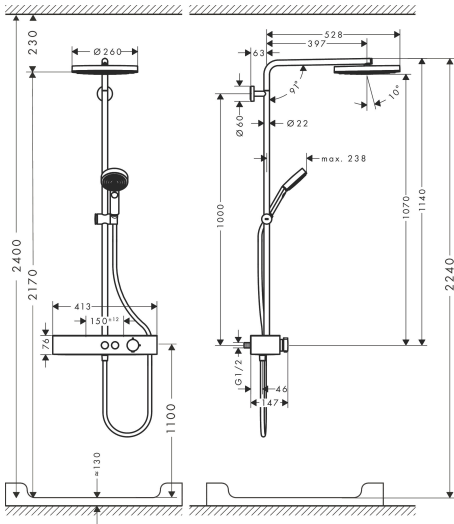

Certificaat

Merk hansgrohe
 Artikelnaam **Pulsify S** Showerpipe 260 1jet met ShowerTablet Select 400
 Art.nr. 24220670
 Oppervlakte Mat zwart
 Netto prijs 1.229,02 EUR

Stroomschema

Merk	hansgrohe
Artikelnaam	Pulsify S Showerpipe 260 1jet met ShowerTablet Select 400
Art.nr.	24220670
Oppervlakte	Mat zwart
Netto prijs	1.229,02 EUR

Installatievoorbeelden

i Afmetingen kunnen variëren vanwege keramische toleranties die verband houden met het productieproces.

Merk	hansgrohe
Artikelnaam	Pulsify S Showerpipe 260 1jet met ShowerTablet Select 400
Art.nr.	24220670
Oppervlakte	Mat zwart
Netto prijs	1.229,02 EUR

Onderdelen voor bouwjaar: >01/23

Pos	Beschrijving	Art.nr.	Prijs
1	bevestigingsmateriaal	98716000	12,70
2	muurflans	95688000	25,70
3	opvulschijf 7 mm	95239000	12,70
4	rozet Ø 60 mm	95692670	24,90
5	O-ring 20x2	98165000	3,00
6	schroef	92137000	4,80
7	huls	92166670	49,10
8	inbusschroef M6x5	98447000	3,00
9	douche-arm compl.	94831670	170,60
10	O-ring 17x2,5	98387000	3,00
11	O-ring 17x2	98199000	3,00
12	inbusschroef M4x10	97667000	3,00
13	Hoofdouche	94876670	450,60
14	schuifstuk cpl.	93517670	78,00
15	stijgbuis 973 mm / Ø 22 mm	92468670	170,60
16	stijgbuis 1030 mm	95915670	170,60
17	dichtmanchet	94795000	3,00
18	steekverbinding	85297000	20,40
19	O-ring 15x2,5	98131000	3,00
20	Handdouche	24110670	54,51
21	zeef	92672000	4,80
22	dichting	98058000	3,00
23	doucheslang Isiflex'B 1,60 m	28276670	43,50
24	Thermostaat	87855670	1.041,50
25	greep	94403670	49,10
26	aanslagring	94404000	32,70
27	greep	94405670	30,60
28	greepadapter m. schroef	93228000	7,70
29	moer	98913000	16,60
30	temperatuur regeleenheid	98282000	91,50
31	veer met huls	92340000	10,40
32	symboolset	98367670	60,90
33	O-ring 20x1	98140000	3,00
34	moer	98368000	10,40