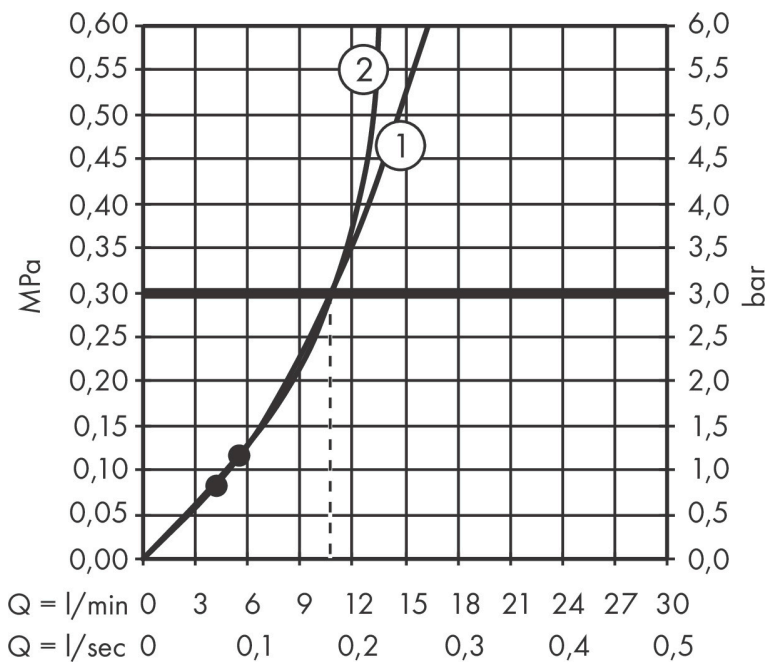

Certificaat

Merk hansgrohe
 Artikelnaam **Pulsify S** Showerpipe 260 1jet met ShowerTablet Select 400
 Art.nr. 24220670
 Oppervlakte Mat zwart
 Netto prijs 1.229,02 EUR

Stroomschema

Merk	hansgrohe
Artikelnaam	Pulsify S Showerpipe 260 1jet met ShowerTablet Select 400
Art.nr.	24220670
Oppervlakte	Mat zwart
Netto prijs	1.229,02 EUR

Installatievoorbeelden

i Afmetingen kunnen variëren vanwege keramische toleranties die verband houden met het productieproces.

Merk	hansgrohe
Artikelnaam	Pulsify S Showerpipe 260 1jet met ShowerTablet Select 400
Art.nr.	24220670
Oppervlakte	Mat zwart
Netto prijs	1.229,02 EUR

Merk hansgrohe
 Artikelnaam **Pulsify S** Showerpipe 260 1jet met ShowerTablet Select 400
 Art.nr. 24220670
 Oppervlakte Mat zwart
 Netto prijs 1.229,02 EUR

Onderdelen voor bouwjaar: >01/23

Pos	Beschrijving	Art.nr.	Prijs
35	bovendeel	95758000	91,50
36	terugslagklep (drukbestendig tot 2 MPa)	93223000	25,70
37	S-koppelingenset	95772000	78,40
38	slagdemper	96429000	4,80
39	O-ring 29x3	98371000	4,80
40	inbusschroef M6x16 inclusief O-ring 29x3	98372000	7,70
a	adapter voor S-koppelingen	02026000	39,58