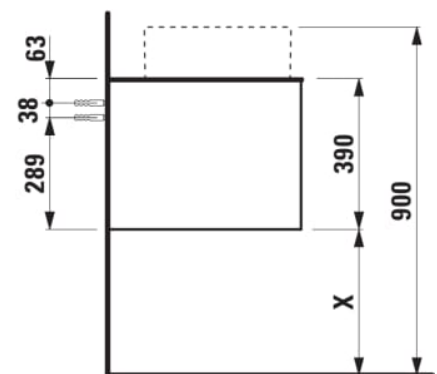

DESSINS TECHNIQUES