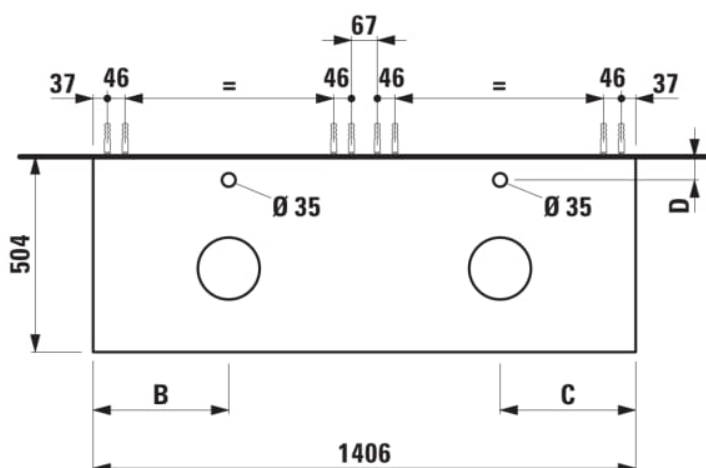

DESSINS TECHNIQUES