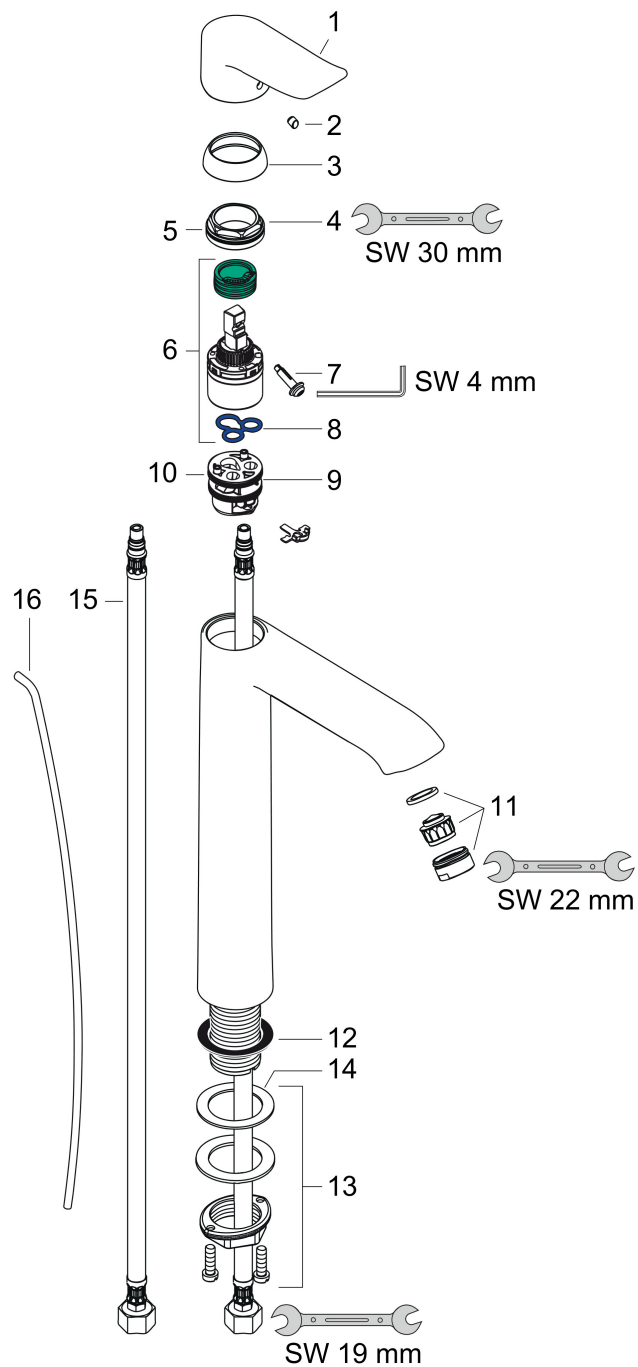

Merk	hansgrohe
Artikelnaam	Metris ééngreeps wastafelmengkraan 260 met PopUp trekwaste
Art.nr.	31082000
Oppervlakte	chrom
Netto prijs	408,90 EUR

Product foto

Kenmerken

- ComfortZone: 260
- voorsprong uitloop 197 mm
- uitloophoogte: 254 mm
- greepvariant: rechte greep
- vaste uitloop
- straalsoort: normale straal
- maximale doorstroomhoeveelheid bij 3 bar: 5 l/min
- keramisch kardoes
- pop-up afvoergarnituur G 1¼
- materiaal afvoergarnituur: metaal
- inclusief extra lange hefboomarm 340 mm
- EU taxonomie: max 6l/min - draagt substantieel bij aan duurzaamheid

Maat tekeningen

Technologie

Straalsoorten

Certificaat

Merk hansgrohe
 Artikelnaam **Metris** ééngreeps wastafelmengkraan 260 met PopUp trekwaste
 Art.nr. 31082000
 Oppervlakte chroom
 Netto prijs 408,90 EUR

Stroomschema

Merk	hansgrohe
Artikelnaam	Metris ééngreeps wastafelmengkraan 260 met PopUp trekwaste
Art.nr.	31082000
Oppervlakte	chrom
Netto prijs	408,90 EUR

Explosietekening voor bouwjaar: >01/11

Merk	hansgrohe
Artikelnaam	Metris ééngreeps wastafelmengkraan 260 met PopUp trekwaste
Art.nr.	31082000
Oppervlakte	chrom
Netto prijs	408,90 EUR

Onderdelen voor bouwjaar: >01/11

Pos	Beschrijving	Art.nr.	Prijs
1	greep	95519000	34,01
2	greepstop	96338000	3,12
3	afdekkap	97406000	17,26
4	moer	97209000	13,21
5	O-Ring 32x2	98193000	3,12
6	kardoes compl.	92730000	54,08
7	borgschroef	95140000	4,99
8	dichting	95008000	8,01
9	kardoesadapter	98750000	10,82
10	O-Ring 30x2	98186000	3,12
11	perlator M24x1 (5 l/min)	13185000	16,06
12	vlakdichting	98749000	4,99
13	schachtbevestigingsset compl. (Ø 32)	13961000	21,22
14	stelring	97548000	3,12
15			
16	trekstang	96657000	10,82
a	afvoergarnituur	94139000	74,26
b	schachtverlenging	13898000	66,87
c	perlator M24x1 (3,5 l/min)	92508000	17,26
d	perlator M24x1 (4,5 l/min)	92877000	10,82
e	perlator zwenkbaar M24x1 (5 l/min)	95928000	26,73