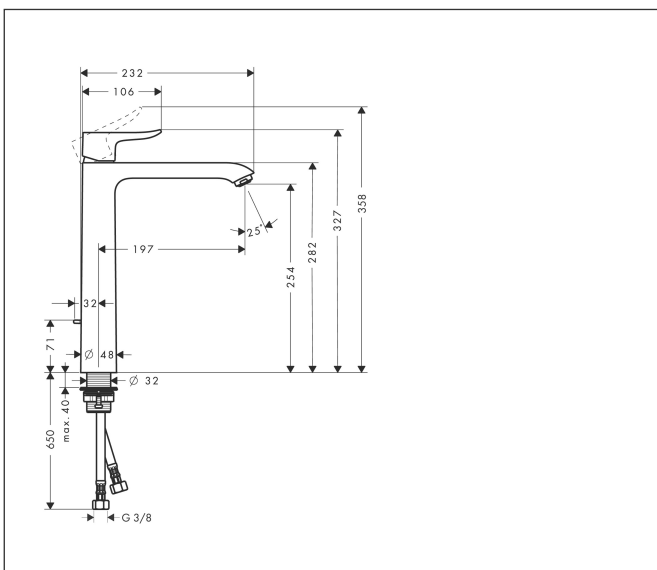

Merk	hansgrohe
Artikelnaam	Metris ééngreeps wastafelmengkraan 260 met PopUp trekwaste
Art.nr.	31082000
Oppervlakte	chrom
Netto prijs	408,90 EUR

Product foto

Kenmerken

- ComfortZone: 260
- voorsprong uitloop 197 mm
- uitloophoogte: 254 mm
- greepvariant: rechte greep
- vaste uitloop
- straalsoort: normale straal
- maximale doorstroomhoeveelheid bij 3 bar: 5 l/min
- keramisch kardoes
- pop-up afvoergarnituur G 1¼
- materiaal afvoergarnituur: metaal
- inclusief extra lange hefboomarm 340 mm
- EU taxonomie: max 6l/min - draagt substantieel bij aan duurzaamheid

Maat tekeningen

Technologie

Straalsoorten

Certificaat

Merk hansgrohe
 Artikelnaam **Metris** ééngreeps wastafelmengkraan 260 met PopUp trekwaste
 Art.nr. 31082000
 Oppervlakte chroom
 Netto prijs 408,90 EUR

Stroomschema

Merk	hansgrohe
Artikelnaam	Metris ééngreeps wastafelmengkraan 260 met PopUp trekwaste
Art.nr.	31082000
Oppervlakte	chrom
Netto prijs	408,90 EUR

Explosietekening voor bouwjaar: >01/11

Merk	hansgrohe
Artikelnaam	Metris ééngreeps wastafelmengkraan 260 met PopUp trekwaste
Art.nr.	31082000
Oppervlakte	chrom
Netto prijs	408,90 EUR

Onderdelen voor bouwjaar: >01/11

Pos	Beschrijving	Art.nr.	Prijs
1	greep	95519000	34,01
2	greepstop	96338000	3,12
3	afdekkap	97406000	17,26
4	moer	97209000	13,21
5	O-Ring 32x2	98193000	3,12
6	kardoes compl.	92730000	54,08
7	borgschroef	95140000	4,99
8	dichting	95008000	8,01
9	kardoesadapter	98750000	10,82
10	O-Ring 30x2	98186000	3,12
11	perlator M24x1 (5 l/min)	13185000	16,06
12	vlakdichting	98749000	4,99
13	schachtbevestigingsset compl. (Ø 32)	13961000	21,22
14	stelring	97548000	3,12
15			
16	trekstang	96657000	10,82
a	afvoergarnituur	94139000	74,26
b	schachtverlenging	13898000	66,87
c	perlator M24x1 (3,5 l/min)	92508000	17,26
d	perlator M24x1 (4,5 l/min)	92877000	10,82
e	perlator zwenkbaar M24x1 (5 l/min)	95928000	26,73