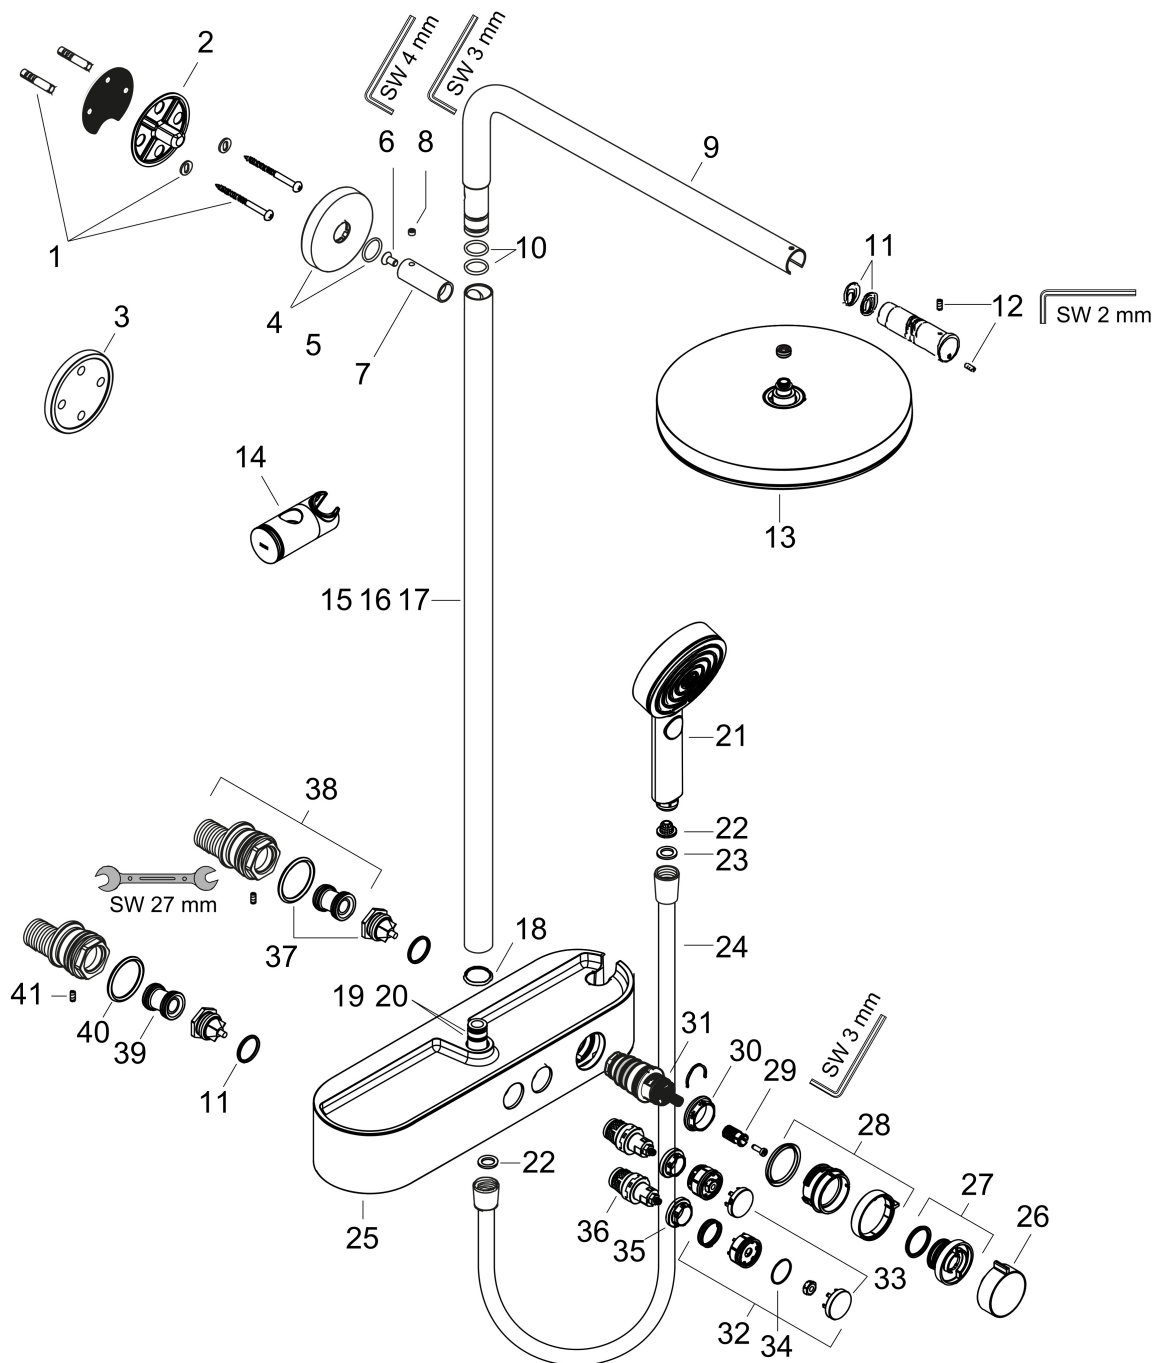

Merk hansgrohe
 Artikelnaam **Pulsify S** Showerpipe 260 1jet met ShowerTablet Select 400
 Art.nr. 24220700
 Oppervlakte Mat wit
 Netto prijs 1.229,02 EUR

Product foto

Maat tekeningen

Kenmerken

- bestaat uit: hoofddouche, handdouche, douchethermostaat, douchestang, schuifstuk, doucheslang
- hoofddouche Pulsify 260 1jet
- afmeting straalplaatoppervlak hoofddouche: 260 mm
- straalsoort hoofddouche: PowderRain
- oppervlak straalplaat: grafiet
- Snelle afvoer laat de hoofddouche leeglopen wanneer deze 10° of meer gekanteld is.
- afneembare douchekop
- planchet gemaakt van kunststof
- planchet grafiet
- functie van: 5,8 l/min
- straalsoort handdouche: PowderRain, IntenseRain, massages-traal
- maximale doorstroomhoeveelheid voor Showerpipe bij 3 bar: 10,9 l/min
- minimale bedrijfsdruk: 1,2 bar
- maximale bedrijfsdruk: 10 bar
- kogelgewricht: hoek hoofddouche verstelbaar
- in hoogte verstelbaar schuifstuk met vergrendelend push-schuifstuk
- schuifknop draaibaar op de buis voor links- of rechtsom draaien
- lengte douchearm hoofddouche: 398 mm
- draaibare douchearm

Merk hansgrohe
 Artikelnaam **Pulsify S** Showerpipe 260 1jet met ShowerTablet Select 400
 Art.nr. 24220700
 Oppervlakte Mat wit
 Netto prijs 1.229,02 EUR

Installatievoorbeelden

i Afmetingen kunnen variëren vanwege keramische toleranties die verband houden met het productieproces.

Merk: hansgrohe
 Artikelnaam: **Pulsify S** Showerpipe 260 1jet met ShowerTablet Select 400
 Art.nr.: 24220700
 Oppervlakte: Mat wit
 Netto prijs: 1.229,02 EUR

Explosietekening voor bouwjaar: >01/23

Merk	hansgrohe
Artikelnaam	Pulsify S Showerpipe 260 1jet met ShowerTablet Select 400
Art.nr.	24220700
Oppervlakte	Mat wit
Netto prijs	1.229,02 EUR