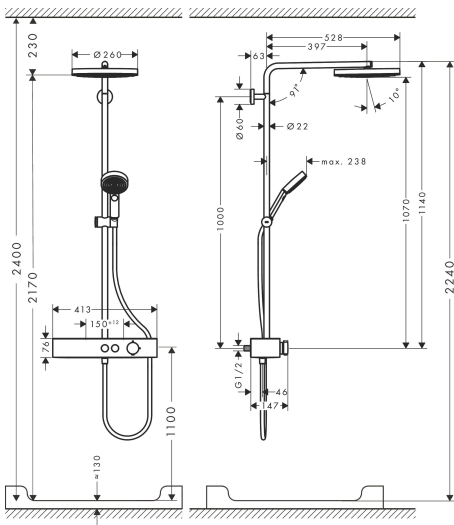

Merk hansgrohe
 Artikelnaam **Pulsify S** Showerpipe 260 1jet met ShowerTablet Select 400
 Art.nr. 24220700
 Oppervlakte Mat wit
 Netto prijs 1.229,02 EUR

Product foto

Maat tekeningen

Kenmerken

- bestaat uit: hoofddouche, handdouche, douchethermostaat, douchestang, schuifstuk, doucheslang
- hoofddouche Pulsify 260 1jet
- afmeting straalplaatoppervlak hoofddouche: 260 mm
- straalsoort hoofddouche: PowderRain
- oppervlak straalplaat: grafiet
- Snelle afvoer laat de hoofddouche leeglopen wanneer deze 10° of meer gekanteld is.
- afneembare douchekop
- planchet gemaakt van kunststof
- planchet grafiet
- functie van: 5,8 l/min
- straalsoort handdouche: PowderRain, IntenseRain, massages-traal
- maximale doorstroomhoeveelheid voor Showerpipe bij 3 bar: 10,9 l/min
- minimale bedrijfsdruk: 1,2 bar
- maximale bedrijfsdruk: 10 bar
- kogelgewricht: hoek hoofddouche verstelbaar
- in hoogte verstelbaar schuifstuk met vergrendelend push-schuifstuk
- schuifknop draaibaar op de buis voor links- of rechtsom draaien
- lengte douchearm hoofddouche: 398 mm
- draaibare douchearm

Technologie

Straalsoorten

Certificaat

Merk hansgrohe
 Artikelnaam **Pulsify S** Showerpipe 260 1jet met ShowerTablet Select 400
 Art.nr. 24220700
 Oppervlakte Mat wit
 Netto prijs 1.229,02 EUR

Stroomschema

Merk hansgrohe
 Artikelnaam **Pulsify S** Showerpipe 260 1jet met ShowerTablet Select 400
 Art.nr. 24220700
 Oppervlakte Mat wit
 Netto prijs 1.229,02 EUR

Installatievoorbeelden

i Afmetingen kunnen variëren vanwege keramische toleranties die verband houden met het productieproces.