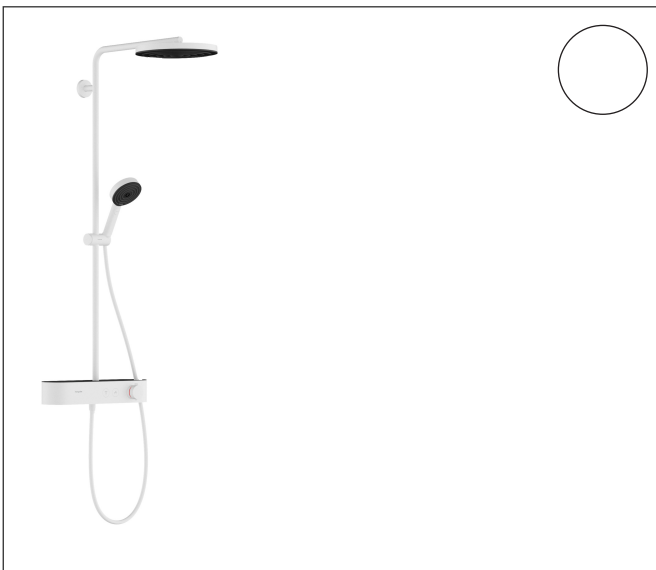

Merk hansgrohe
 Artikelnaam **Pulsify S** Showerpipe 260 1jet met ShowerTablet Select 400
 Art.nr. 24220700
 Oppervlakte Mat wit
 Netto prijs 1.229,02 EUR

Product foto

Maat tekeningen

Kenmerken

- bestaat uit: hoofddouche, handdouche, douchethermostaat, douchestang, schuifstuk, doucheslang
- hoofddouche Pulsify 260 1jet
- afmeting straalplaatoppervlak hoofddouche: 260 mm
- straalsoort hoofddouche: PowderRain
- oppervlak straalplaat: grafiet
- Snelle afvoer laat de hoofddouche leeglopen wanneer deze 10° of meer gekanteld is.
- afneembare douchekop
- planchet gemaakt van kunststof
- planchet grafiet
- functie van: 5,8 l/min
- straalsoort handdouche: PowderRain, IntenseRain, massages-traal
- maximale doorstroomhoeveelheid voor Showerpipe bij 3 bar: 10,9 l/min
- minimale bedrijfsdruk: 1,2 bar
- maximale bedrijfsdruk: 10 bar
- kogelgewricht: hoek hoofddouche verstelbaar
- in hoogte verstelbaar schuifstuk met vergrendelend push-schuifstuk
- schuifknop draaibaar op de buis voor links- of rechtsom draaien
- lengte douchearm hoofddouche: 398 mm
- draaibare douchearm

Technologie

Straalsoorten

Certificaat

Merk hansgrohe
 Artikelnaam **Pulsify S** Showerpipe 260 1jet met ShowerTablet Select 400
 Art.nr. 24220700
 Oppervlakte Mat wit
 Netto prijs 1.229,02 EUR

Stroomschema

Merk hansgrohe
 Artikelnaam **Pulsify S** Showerpipe 260 1jet met ShowerTablet Select 400
 Art.nr. 24220700
 Oppervlakte Mat wit
 Netto prijs 1.229,02 EUR

Installatievoorbeelden

i Afmetingen kunnen variëren vanwege keramische toleranties die verband houden met het productieproces.

Merk: hansgrohe
 Artikelnaam: **Pulsify S** Showerpipe 260 1jet met ShowerTablet Select 400
 Art.nr.: 24220700
 Oppervlakte: Mat wit
 Netto prijs: 1.229,02 EUR

Explosietekening voor bouwjaar: >01/23

Merk	hansgrohe
Artikelnaam	Pulsify S Showerpipe 260 1jet met ShowerTablet Select 400
Art.nr.	24220700
Oppervlakte	Mat wit
Netto prijs	1.229,02 EUR