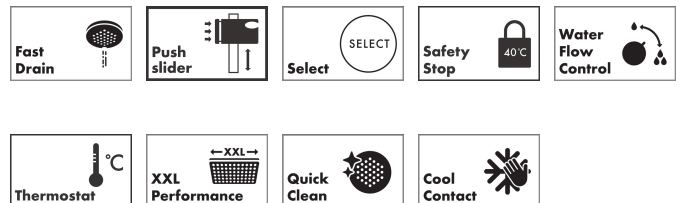

Merk hansgrohe
 Artikelnaam **Pulsify S** Showerpipe 260 1jet met ShowerTablet Select 400
 Art.nr. 24220700
 Oppervlakte Mat wit
 Netto prijs 1.229,02 EUR

Product foto

Maat tekeningen

Kenmerken

- bestaat uit: hoofddouche, handdouche, douchethermostaat, douchestang, schuifstuk, doucheslang
- hoofddouche Pulsify 260 1jet
- afmeting straalplaatoppervlak hoofddouche: 260 mm
- straalsoort hoofddouche: PowderRain
- oppervlak straalplaat: grafiet
- Snelle afvoer laat de hoofddouche leeglopen wanneer deze 10° of meer gekanteld is.
- afneembare douchekop
- planchet gemaakt van kunststof
- planchet grafiet
- functie van: 5,8 l/min
- straalsoort handdouche: PowderRain, IntenseRain, massages-traal
- maximale doorstroomhoeveelheid voor Showerpipe bij 3 bar: 10,9 l/min
- minimale bedrijfsdruk: 1,2 bar
- maximale bedrijfsdruk: 10 bar
- kogelgewricht: hoek hoofddouche verstelbaar
- in hoogte verstelbaar schuifstuk met vergrendelend push-schuifstuk
- schuifknop draaibaar op de buis voor links- of rechtsom draaien
- lengte douchearm hoofddouche: 398 mm
- draaibare douchearm

Technologie

Straalsoorten

Certificaat

Merk hansgrohe
 Artikelnaam **Pulsify S** Showerpipe 260 1jet met ShowerTablet Select 400
 Art.nr. 24220700
 Oppervlakte Mat wit
 Netto prijs 1.229,02 EUR

Stroomschema

Merk hansgrohe
 Artikelnaam **Pulsify S** Showerpipe 260 1jet met ShowerTablet Select 400
 Art.nr. 24220700
 Oppervlakte Mat wit
 Netto prijs 1.229,02 EUR

Installatievoorbeelden

i Afmetingen kunnen variëren vanwege keramische toleranties die verband houden met het productieproces.