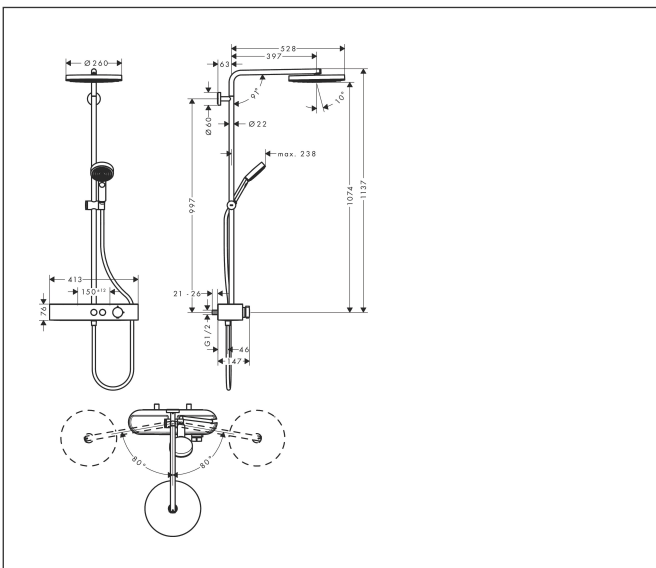

Merk hansgrohe
 Artikelnaam **Pulsify S** Showerpipe 260 1jet met ShowerTablet Select 400
 Art.nr. 24220700
 Oppervlakte Mat wit
 Netto prijs 1.229,02 EUR

Product foto

Maat tekeningen

Kenmerken

- bestaat uit: hoofddouche, handdouche, douchethermostaat, douchestang, schuifstuk, doucheslang
- hoofddouche Pulsify 260 1jet
- afmeting straalplaatoppervlak hoofddouche: 260 mm
- straalsoort hoofddouche: PowderRain
- oppervlak straalplaat: grafiet
- Snelle afvoer laat de hoofddouche leeglopen wanneer deze 10° of meer gekanteld is.
- afneembare douchekop
- planchet gemaakt van kunststof
- planchet grafiet
- functie van: 5,8 l/min
- straalsoort handdouche: PowderRain, IntenseRain, massages-traal
- maximale doorstroomhoeveelheid voor Showerpipe bij 3 bar: 10,9 l/min
- minimale bedrijfsdruk: 1,2 bar
- maximale bedrijfsdruk: 10 bar
- kogelgewricht: hoek hoofddouche verstelbaar
- in hoogte verstelbaar schuifstuk met vergrendelend push-schuifstuk
- schuifknop draaibaar op de buis voor links- of rechtsom draaien
- lengte douchearm hoofddouche: 398 mm
- draaibare douchearm

Technologie

Straalsoorten

Certificaat

Merk hansgrohe
 Artikelnaam **Pulsify S** Showerpipe 260 1jet met ShowerTablet Select 400
 Art.nr. 24220700
 Oppervlakte Mat wit
 Netto prijs 1.229,02 EUR

Stroomschema

Merk hansgrohe
 Artikelnaam **Pulsify S** Showerpipe 260 1jet met ShowerTablet Select 400
 Art.nr. 24220700
 Oppervlakte Mat wit
 Netto prijs 1.229,02 EUR

Installatievoorbeelden

i Afmetingen kunnen variëren vanwege keramische toleranties die verband houden met het productieproces.