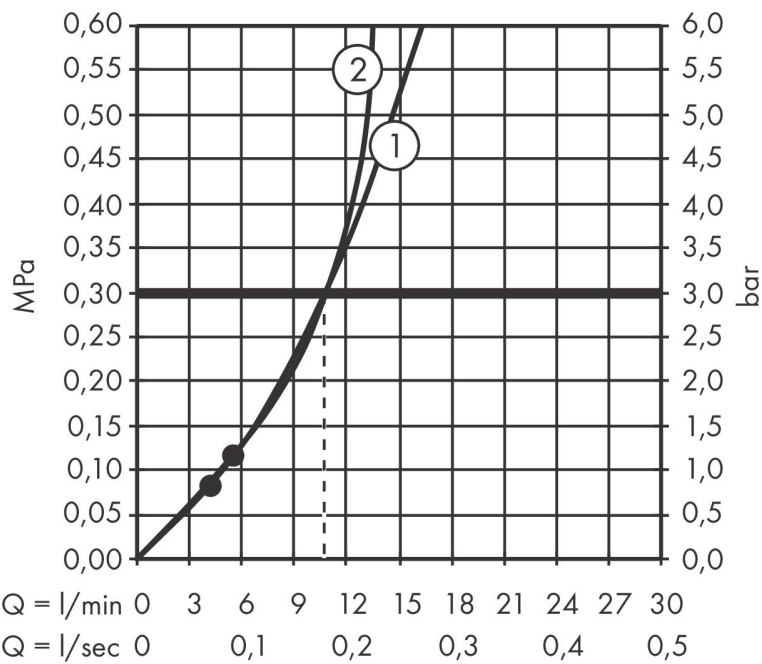

Merk hansgrohe
 Artikelnaam **Pulsify S** Showerpipe 260 1jet met ShowerTablet Select 400
 Art.nr. 24220700
 Oppervlakte Mat wit
 Netto prijs 1.229,02 EUR

Product foto

Maat tekeningen

Kenmerken

- bestaat uit: hoofddouche, handdouche, douchethermostaat, douchestang, schuifstuk, doucheslang
- hoofddouche Pulsify 260 1jet
- afmeting straalplaatoppervlak hoofddouche: 260 mm
- straalsoort hoofddouche: PowderRain
- oppervlak straalplaat: grafiet
- Snelle afvoer laat de hoofddouche leeglopen wanneer deze 10° of meer gekanteld is.
- afneembare douchekop
- planchet gemaakt van kunststof
- planchet grafiet
- functie van: 5,8 l/min
- straalsoort handdouche: PowderRain, IntenseRain, massages-traal
- maximale doorstroomhoeveelheid voor Showerpipe bij 3 bar: 10,9 l/min
- minimale bedrijfsdruk: 1,2 bar
- maximale bedrijfsdruk: 10 bar
- kogelgewricht: hoek hoofddouche verstelbaar
- in hoogte verstelbaar schuifstuk met vergrendelend push-schuifstuk
- schuifknop draaibaar op de buis voor links- of rechtsom draaien
- lengte douchearm hoofddouche: 398 mm
- draaibare douchearm

Technologie

Straalsoorten

Certificaat

Merk hansgrohe
 Artikelnaam **Pulsify S** Showerpipe 260 1jet met ShowerTablet Select 400
 Art.nr. 24220700
 Oppervlakte Mat wit
 Netto prijs 1.229,02 EUR

Stroomschema

Merk hansgrohe
 Artikelnaam **Pulsify S** Showerpipe 260 1jet met ShowerTablet Select 400
 Art.nr. 24220700
 Oppervlakte Mat wit
 Netto prijs 1.229,02 EUR

Installatievoorbeelden

i Afmetingen kunnen variëren vanwege keramische toleranties die verband houden met het productieproces.

Merk: hansgrohe
 Artikelnaam: **Pulsify S** Showerpipe 260 1jet met ShowerTablet Select 400
 Art.nr.: 24220700
 Oppervlakte: Mat wit
 Netto prijs: 1.229,02 EUR

Explosietekening voor bouwjaar: >01/23

Merk	hansgrohe
Artikelnaam	Pulsify S Showerpipe 260 1jet met ShowerTablet Select 400
Art.nr.	24220700
Oppervlakte	Mat wit
Netto prijs	1.229,02 EUR