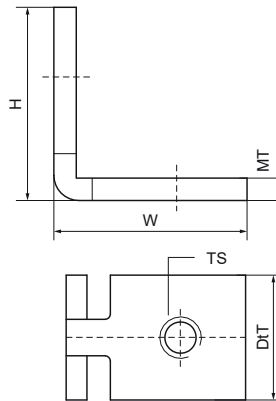

Walraven Haakse Schuifmoer

(G3025)

bevestiging aan Walraven RapidRail®

Voordelen & kenmerken

- Geschikt voor rail met afmetingen 27x18, 30x15, 30x20, 30x30, 30x45
- materiaal: staal
- elektrolytisch verzinkt

Productnummer	Voor railtype	Schroefdraad maat	Materiaal dikte	Koppelmoment voor installatie	Totale hoogte	Totale breedte	Totale diepte
Referentie letter		TS	MT	T inst.	H	W	DtT
Eenheid beschrijving			mm	Nm	mm	mm	mm
6513709	27x18, 30x15, 30x20, 30x30, 38x40	M8	4,00	15	34,5	34,5	34,5