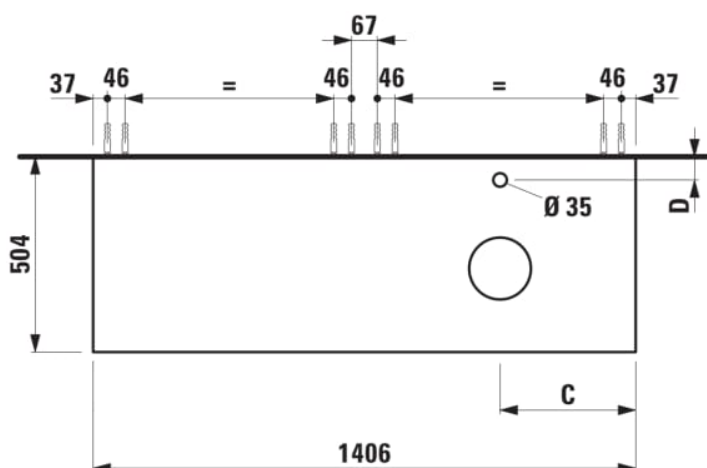

TECHNISCHE TEKENINGEN