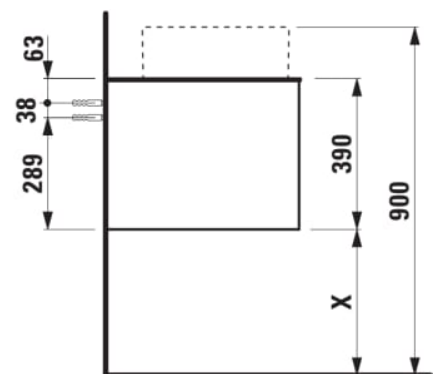

TECHNISCHE TEKENINGEN