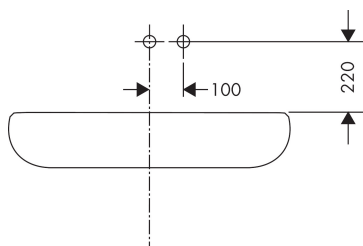

Product foto

Kenmerken

- voorsprong uitloop 220 mm
- greepvariant: Met pingreep
- vaste uitloop
- straalsoort: normale straal
- maximale doorstroomhoeveelheid bij 3 bar: 5 l/min
- keramisch kardoos
- zonder wastegarnituur, met afvoerplug (art.nr. 50001)
- de greep kan rechts of links worden geplaatst, afhankelijk van de montage van het inbouwdeel
- EU taxonomie: max 6l/min - draagt substantieel bij aan duurzaamheid

Benodigde onderdelen

Product foto	Artikelnaam	Art.nr.	Prijs
	hansgrohe Inbouwdeel ééngreeps wastafelmengkraan wandmontage	13623180	254,44

Merk AXOR
 Artikelnaam **AXOR Citterio** ééngreeps wastafelmengkraan met pingreep, afbouwdeel voor wandmontage, rozetten, voorsprong 220 mm en PushOpen afvoerplug
 Art.nr. 39116000
 Oppervlakte chroom
 Netto prijs 913,93 EUR

Installatievoorbeelden

i Afmetingen kunnen variëren vanwege keramische toleranties die verband houden met het productieproces.

Merk	AXOR
Artikelnaam	AXOR Citterio ééngreeps wastafelmengkraan met pingreep, afbouwdeel voor wandmontage, rozetten, voorsprong 220 mm en PushOpen afvoerplug
Art.nr.	39116000
Oppervlakte	chrom
Netto prijs	913,93 EUR