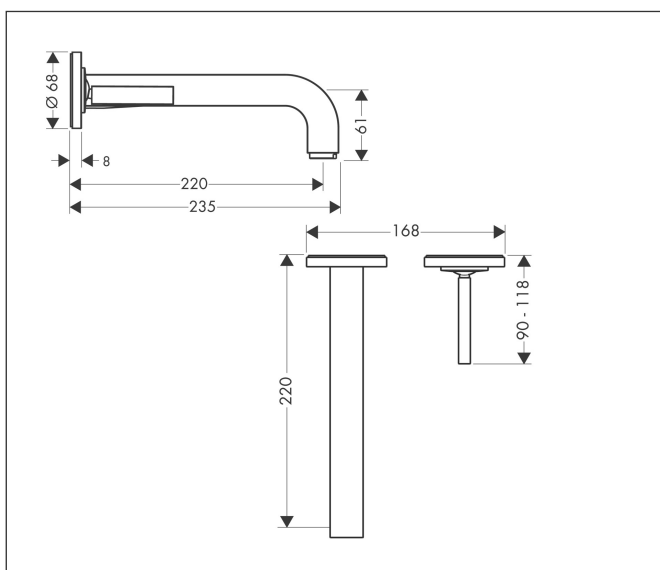

Merk	AXOR
Artikelnaam	AXOR Citterio ééngreeps wastafelmengkraan met pingreep, afbouwdeel voor wandmontage, rozetten, voorsprong 220 mm en PushOpen afvoerplug
Art.nr.	39116000
Oppervlakte	chrom
Netto prijs	913,93 EUR

Product foto

Kenmerken

- voorsprong uitloop 220 mm
- greepvariant: Met pingreep
- vaste uitloop
- straalsoort: normale straal
- maximale doorstroomhoeveelheid bij 3 bar: 5 l/min
- keramisch kardoos
- zonder wastegarnituur, met afvoerplug (art.nr. 50001)
- de greep kan rechts of links worden geplaatst, afhankelijk van de montage van het inbouwdeel
- EU taxonomie: max 6l/min - draagt substantieel bij aan duurzaamheid

Maat tekeningen

Technologie

Straalsoorten

Merk	AXOR
Artikelnaam	AXOR Citterio ééngreeps wastafelmengkraan met pingreep, afbouwdeel voor wandmontage, rozetten, voorsprong 220 mm en PushOpen afvoerplug
Art.nr.	39116000
Oppervlakte	chrom
Netto prijs	913,93 EUR

Benodigde onderdelen

Product foto	Artikelnaam	Art.nr.	Prijs
	hansgrohe Inbouwdeel ééngreeps wastafelmengkraan wandmontage	13623180	254,44

Merk AXOR
 Artikelnaam **AXOR Citterio** ééngreeps wastafelmengkraan met pingreep, afbouwdeel voor wandmontage, rozetten, voorsprong 220 mm en PushOpen afvoerplug
 Art.nr. 39116000
 Oppervlakte chroom
 Netto prijs 913,93 EUR