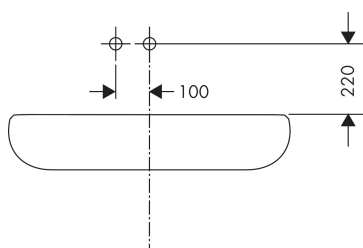

Merk	AXOR
Artikelnaam	AXOR Citterio ééngreeps wastafelmengkraan met pingreep, afbouwdeel voor wandmontage, rozetten, voorsprong 220 mm en PushOpen afvoerplug
Art.nr.	39116000
Oppervlakte	chrom
Netto prijs	913,93 EUR

Installatievoorbeelden

i Afmetingen kunnen variëren vanwege keramische toleranties die verband houden met het productieproces.