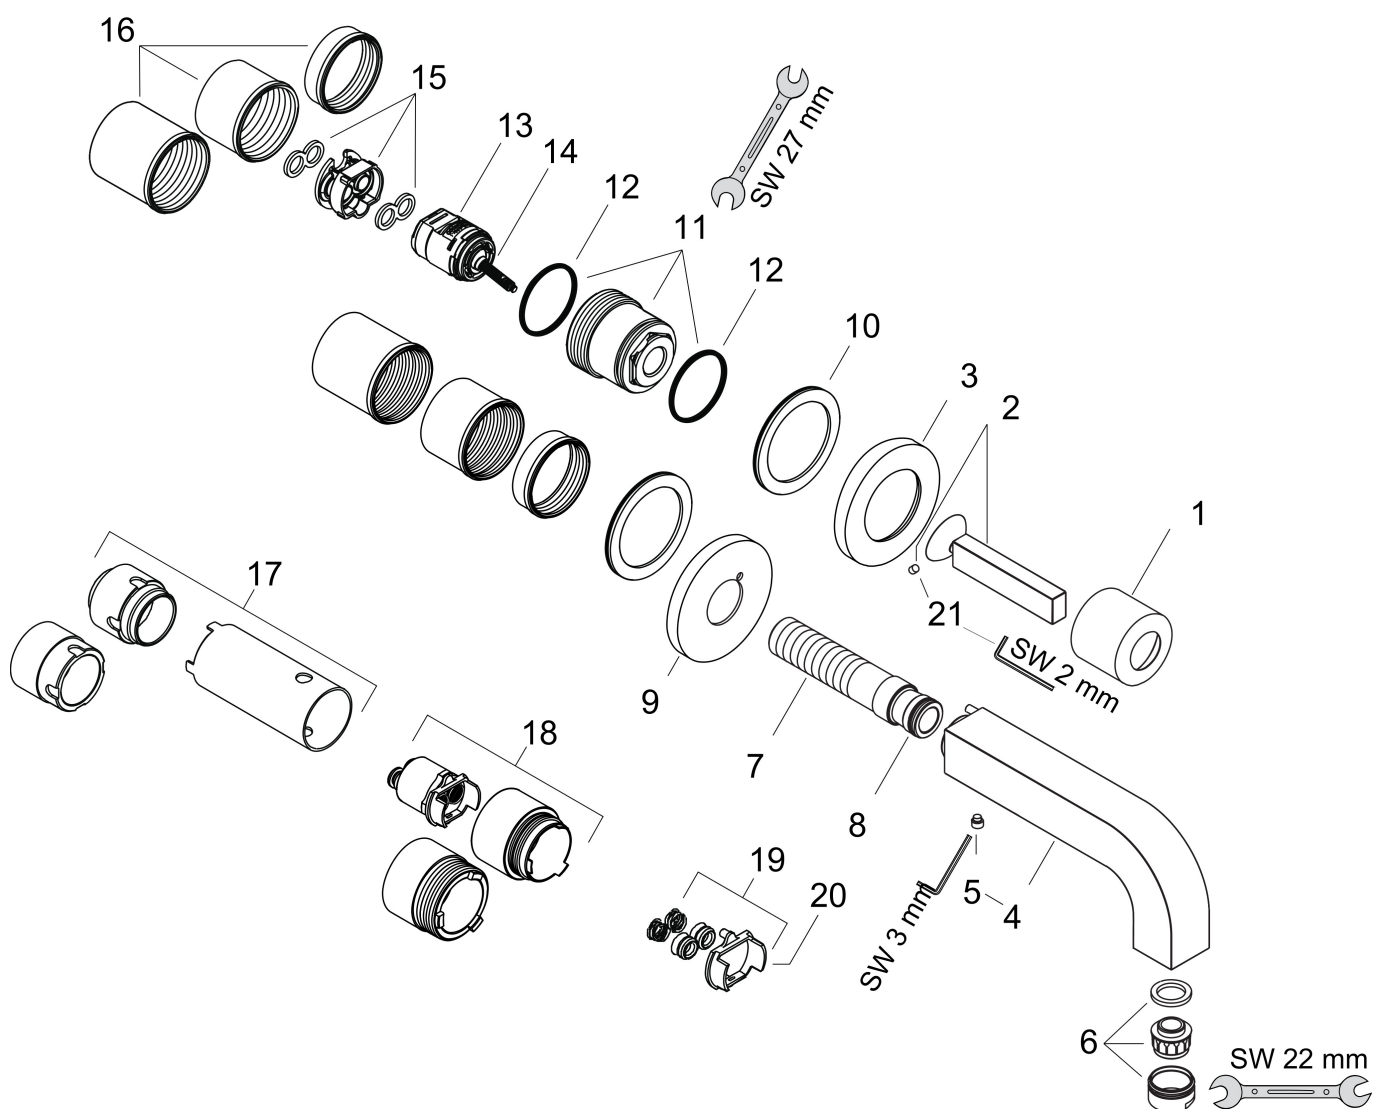

Merk	AXOR
Artikelnaam	AXOR Citterio ééngreeps wastafelmengkraan met pingreep, afbouwdeel voor wandmontage, rozetten, voorsprong 220 mm en PushOpen afvoerplug
Art.nr.	39116000
Oppervlakte	chrom
Netto prijs	913,93 EUR

Explosietekening voor bouwjaar: >01/10