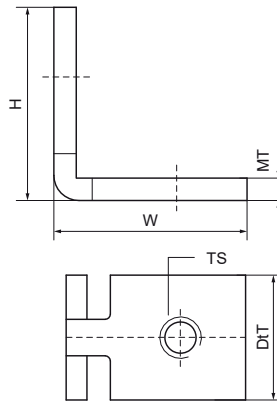

Walraven Angle Formed Slide Nut

(G3025)

fixing to Walraven RapidRail®

Features & benefits

- suitable for rails 27x18, 30x15, 30x20, 30x30, 30x45
- material: steel
- zinc plated

Product Number	For Rail Type	Thread Size	Material Thickness	Torque Moment For Installation	Total Height	Total Width	Total Depth
<i>Reference letter</i>		<i>TS</i>	<i>MT</i>	<i>T_{inst.}</i>	<i>H</i>	<i>W</i>	<i>DtT</i>
<i>Unit description</i>			<i>mm</i>	<i>Nm</i>	<i>mm</i>	<i>mm</i>	<i>mm</i>
6513709	27x18, 30x15, 30x20, 30x30, 38x40	M8	4.00	15	34.5	34.5	34.5