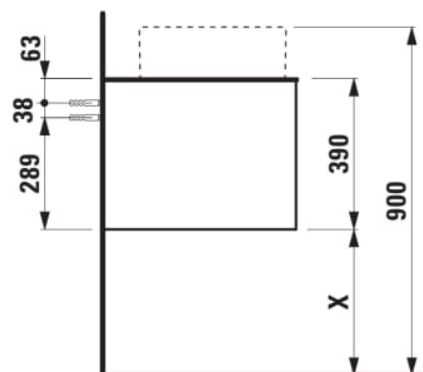

DESSINS TECHNIQUES