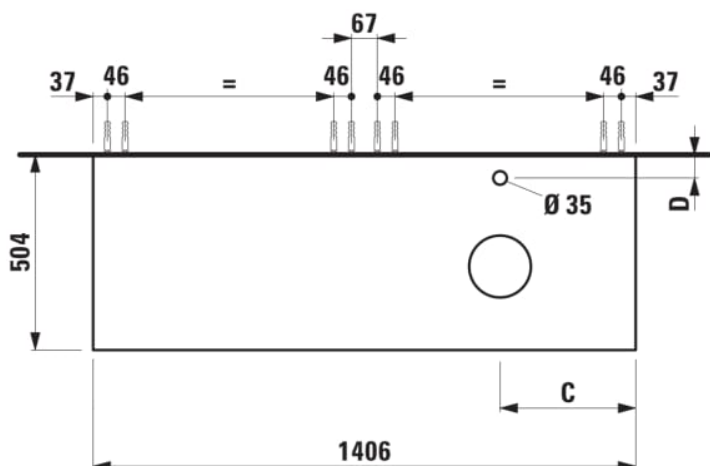

DESSINS TECHNIQUES