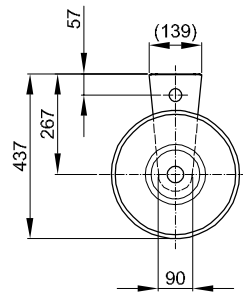

BetteSuno Pedestal

Montage- und Anschlussmaße:

Information

Waschtisch zur Montage an der Wand, ohne Überlauf, Schaftventil mit farblich passenden glasiertem Ablaufdeckel.

Waschtisch und Säule sind aus glasiertem Titanstahl gefertigt.

Lieferumfang

Inklusive Befestigungsmaterial.

Inklusive Siphon.

Inklusive schallreduzierender Antidröhn-Matten.

Design: Barber Osgerby

Abmessung

Bestell-Nr.

A250 VK1

A250 VK2

Maße in mm

340 x 340 x 863

340 x 340 x 863