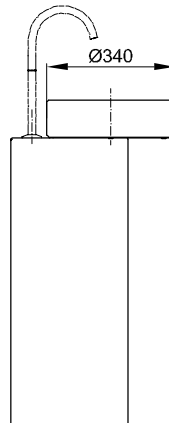

BetteSuno Pedestal

Montage- und Anschlussmaße:

Information

Waschtisch zur Montage an der Wand, ohne Überlauf, Schaftventil mit farblich passenden glasiertem Ablaufdeckel.

Waschtisch und Säule sind aus glasiertem Titanstahl gefertigt.

Lieferumfang

Inklusive Befestigungsmaterial.

Inklusive Siphon.

Inklusive schallreduzierender Antidröhn-Matten.

Design: Barber Osgerby

Abmessung

Bestell-Nr.

A250 VK1

A250 VK2

Maße in mm

340 x 340 x 863

340 x 340 x 863