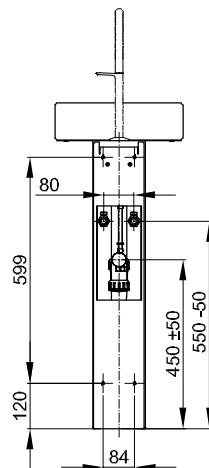

BetteSuno Pedestal

Montage- und Anschlussmaße:

Information

Waschtisch zur Montage an der Wand, ohne Überlauf, Schaftventil mit farblich passenden glasiertem Ablaufdeckel.

Waschtisch und Säule sind aus glasiertem Titanstahl gefertigt.

Lieferumfang

Inklusive Befestigungsmaterial.

Inklusive Siphon.

Inklusive schallreduzierender Antidröhn-Matten.

Design: Barber Osgerby

Abmessung

Bestell-Nr.

A250 VK1

A250 VK2

Maße in mm

340 x 340 x 863

340 x 340 x 863