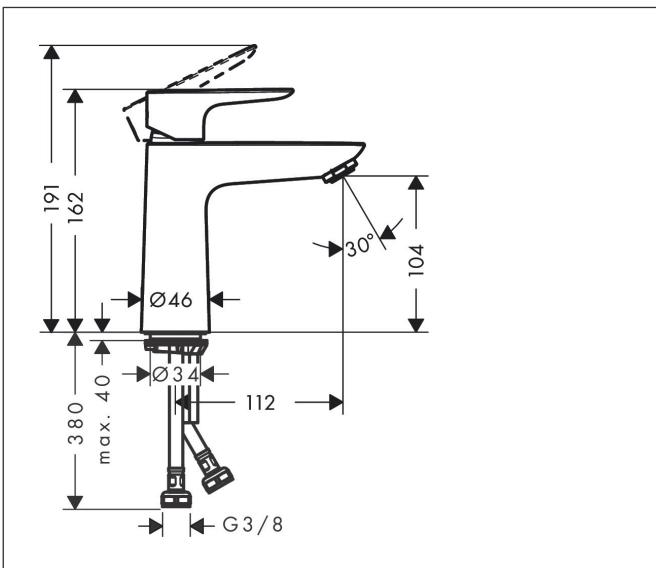

Merk hansgrohe
 Artikelnaam **Talis E** ééngreeps wastafelmengkraan 110 zonder afvoer
 Art.nr. 71712140
 Oppervlakte Brushed Bronze
 Netto prijs 284,64 EUR

Product foto

Kenmerken

- ComfortZone: 110
- voorsprong uitloop 112 mm
- uitloophoogte: 104 mm
- greepvariant: rechte greep
- vaste uitloop
- straalsoort: normale straal
- maximale doorstroomhoeveelheid bij 3 bar: 5 l/min
- keramisch kardoes
- EU taxonomie: max 6l/min - draagt substantieel bij aan duurzaamheid

Maat tekeningen

Technologie

Straalsoorten

Merk hansgrohe
 Artikelnaam **Talis E** ééngreeps wastafelmengkraan 110 zonder afvoer
 Art.nr. 71712140
 Oppervlakte Brushed Bronze
 Netto prijs 284,64 EUR

Stroomschema

Merk	hansgrohe
Artikelnaam	Talis E ééngreeps wastafelmengkraan 110 zonder afvoer
Art.nr.	71712140
Oppervlakte	Brushed Bronze
Netto prijs	284,64 EUR

Explosietekening voor bouwjaar: >06/20

Merk	hansgrohe
Artikelnaam	Talis E ééngreeps wastafelmengkraan 110 zonder afvoer
Art.nr.	71712140
Oppervlakte	Brushed Bronze
Netto prijs	284,64 EUR

Onderdelen voor bouwjaar: >06/20

Pos	Beschrijving	Art.nr.	Prijs
1	greep	92687140	63,34
2	inbusschroef M6x10 DIN 916	96029000	3,12
3	greepstop	95704000	3,12
4	afdekkap	92625140	40,14
5	moer	92689000	21,22
6	O-ring 25x1,5	98146000	4,99
7	O-ring 27x1,5	92527000	8,01
8	kardoes compl.	97685000	54,08
9	dichting	98865000	26,73
10	kardoesadapter	92628000	17,26
11	kardoesadapter	98866000	26,73
12	O-ring 23x2	98398000	3,12
13	perlator M24x1 (5 l/min)	13185140	24,15
14	schroef M8 x 68	97736000	4,99
15	dichting	97608000	4,99
16	schachtbevestigingsset compl.	96016000	26,73
17	aansluitslang 450 mm M8x0,75 G3/8	97206000	26,73
18	O-ring 6,6x1,6	93019000	3,12