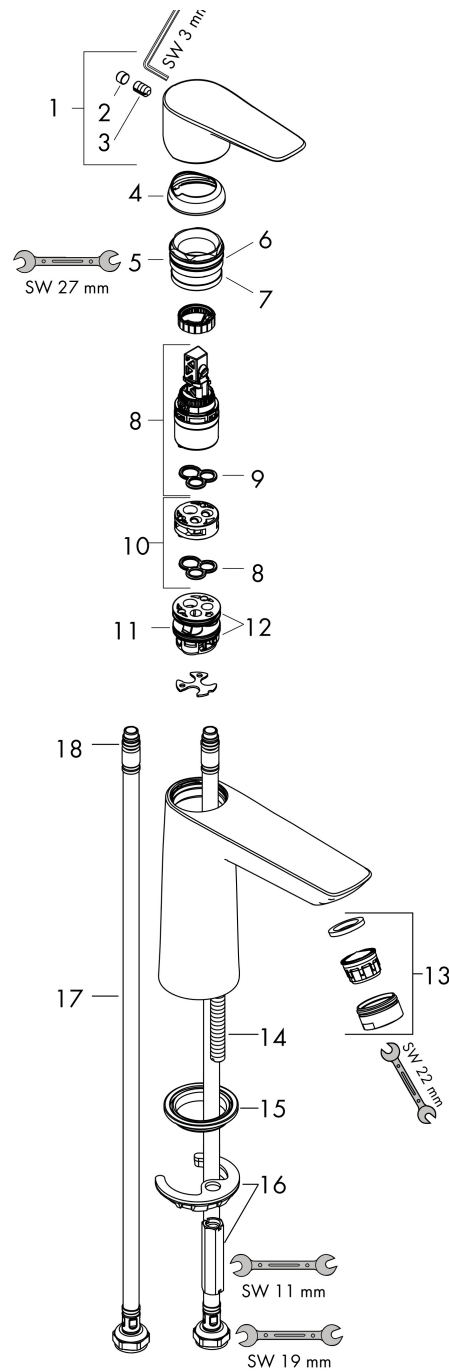

Merk hansgrohe
 Artikelnaam **Talis E** ééngreeps wastafelmengkraan 110 zonder afvoer
 Art.nr. 71712140
 Oppervlakte Brushed Bronze
 Netto prijs 284,64 EUR

Product foto

Kenmerken

- ComfortZone: 110
- voorsprong uitloop 112 mm
- uitloophoogte: 104 mm
- greepvariant: rechte greep
- vaste uitloop
- straalsoort: normale straal
- maximale doorstroomhoeveelheid bij 3 bar: 5 l/min
- keramisch kardoes
- EU taxonomie: max 6l/min - draagt substantieel bij aan duurzaamheid

Maat tekeningen

Technologie

Straalsoorten

Merk hansgrohe
 Artikelnaam **Talis E** ééngreeps wastafelmengkraan 110 zonder afvoer
 Art.nr. 71712140
 Oppervlakte Brushed Bronze
 Netto prijs 284,64 EUR

Stroomschema

Merk	hansgrohe
Artikelnaam	Talis E ééngreeps wastafelmengkraan 110 zonder afvoer
Art.nr.	71712140
Oppervlakte	Brushed Bronze
Netto prijs	284,64 EUR

Explosietekening voor bouwjaar: >06/20

Merk	hansgrohe
Artikelnaam	Talis E ééngreeps wastafelmengkraan 110 zonder afvoer
Art.nr.	71712140
Oppervlakte	Brushed Bronze
Netto prijs	284,64 EUR

Onderdelen voor bouwjaar: >06/20

Pos	Beschrijving	Art.nr.	Prijs
1	greep	92687140	63,34
2	inbusschroef M6x10 DIN 916	96029000	3,12
3	greepstop	95704000	3,12
4	afdekkap	92625140	40,14
5	moer	92689000	21,22
6	O-ring 25x1,5	98146000	4,99
7	O-ring 27x1,5	92527000	8,01
8	kardoes compl.	97685000	54,08
9	dichting	98865000	26,73
10	kardoesadapter	92628000	17,26
11	kardoesadapter	98866000	26,73
12	O-ring 23x2	98398000	3,12
13	perlator M24x1 (5 l/min)	13185140	24,15
14	schroef M8 x 68	97736000	4,99
15	dichting	97608000	4,99
16	schachtbevestigingsset compl.	96016000	26,73
17	aansluitslang 450 mm M8x0,75 G3/8	97206000	26,73
18	O-ring 6,6x1,6	93019000	3,12