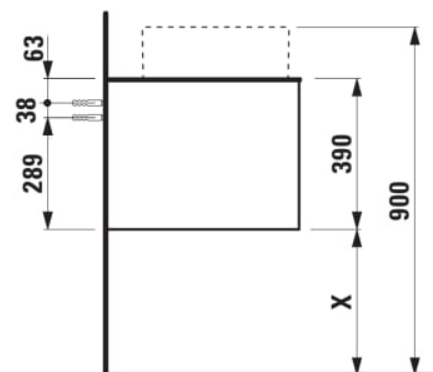

ARUN

Onderbouwkast 1406X504mm, 2 lades, cutout rechts, met kraangat, Piasentina Grigio top

AFMETINGEN

Lengte	1405 mm
Breedte	505 mm
Hoogte	390 mm

KLEUR EN AFWERKING

	250 Licht eiken
---	-----------------

Deuren en lades combinatie : 2 lades

Materiaal : MDF

Netto gewicht / kg : 61,5

Positie wastafel : Rechts

Structuur meubelen : Lades

Systeem voor sluiten en openen : Softclose lades

Type installatie : Wandhangend

TECHNISCHE TEKENINGEN

TE COMBINEREN MET

Lade-indeling

H4925920970001

ARUN