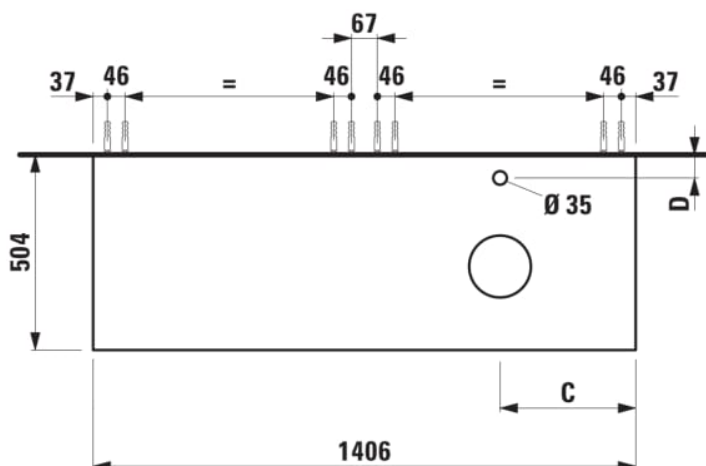

ARUN

Onderbouwkast 1406X504mm, 2 lades, cutout rechts, met kraangat, Piasentina Grigio top

AFMETINGEN

Lengte	1405 mm
Breedte	505 mm
Hoogte	390 mm

KLEUR EN AFWERKING

	250 Licht eiken
---	-----------------

Deuren en lades combinatie : 2 lades

Materiaal : MDF

Netto gewicht / kg : 61,5

Positie wastafel : Rechts

Structuur meubelen : Lades

Systeem voor sluiten en openen : Softclose lades

Type installatie : Wandhangend

TECHNISCHE TEKENINGEN

TE COMBINEREN MET

Lade-indeling

H4925920970001

ARUN