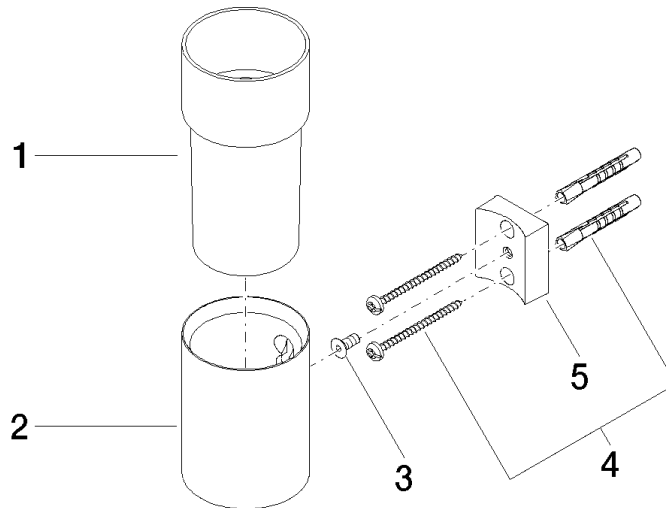

Glashalter Wandmodell - Dark Platinum gebürstet

MEM

83 401 979

- Glas aus Kristallglas, matt
- Breite 60 mm
- Höhe 120 mm
- Ausladung 110 mm

Passt zu: MEM, CL.1, TARA, LISSÉ,
MADISON, VAIA, META, CYO

	Dark Platinum gebürstet	83 401 979-99
	Chrom	83 401 979-00
	Platin gebürstet	83 401 979-06
	Platin	83 401 979-08
	Messing (23kt Gold)	83 401 979-09
	Dark Chrome	83 401 979-19
	Light Gold	83 401 979-26
	Light Gold gebürstet	83 401 979-27
	Messing gebürstet (23kt Gold)	83 401 979-28
	Schwarz matt	83 401 979-33
	Bronze gebürstet	83 401 979-42
	Champagne gebürstet (22kt Gold)	83 401 979-46
	Champagne (22kt Gold)	83 401 979-47
	Chrom gebürstet	83 401 979-93

Empfohlenes Zubehör

Trinkglas -

08 90 00 008
82

83 401 979

mm [inches]

Produktversion ab 10/1/2023

Glashalter Wandmodell - Dark Platinum gebürstet

MEM

83 401 979

Ersatzteilstückliste

Produktversion ab 10/1/2023

Nr.	Artikelnummer	Benennung	Verbaumenge	Lieferzeit
	08 90 00 008 82	Trinkglas -	5	2