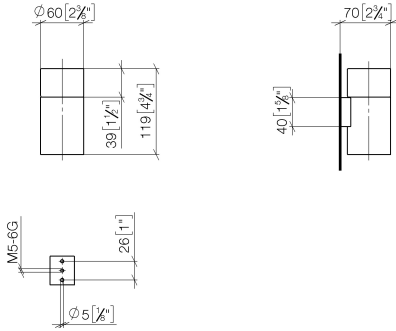

Empfohlenes Zubehör

Trinkglas -

08 90 00 008
82

83 401 979

mm [inches]

Produktversion ab 10/1/2023

Glashalter Wandmodell - Dark Platinum gebürstet

MEM