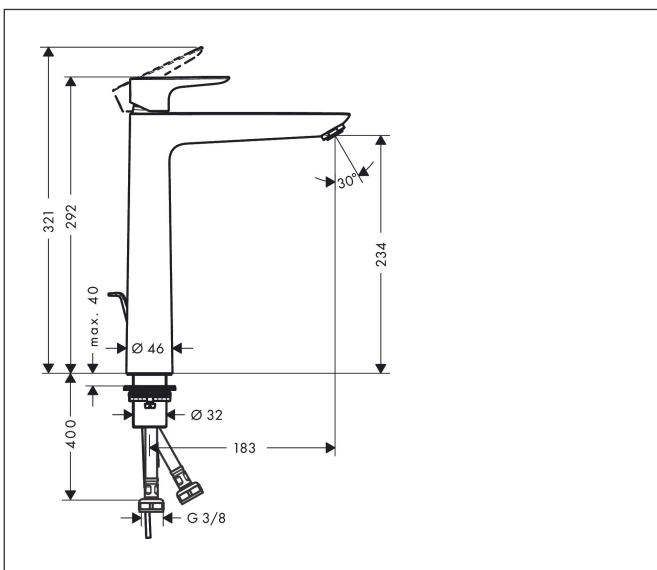

Merk	hansgrohe
Artikelnaam	Talis E ééngreeps wastafelmengkraan 240 met PopUp trekwaste
Art.nr.	71716000
Oppervlakte	chrom
Netto prijs	327,95 EUR

Product foto

Kenmerken

- ComfortZone: 240
- voorsprong uitloop 183 mm
- uitloophoogte: 234 mm
- greepvariant: rechte greep
- vaste uitloop
- straalsoort: normale straal
- maximale doorstroomhoeveelheid bij 3 bar: 5 l/min
- keramisch kardoes
- pop-up afvoergarnituur G 1¼
- materiaal afvoergarnituur: metaal
- inclusief extra lange hefboomarm 340 mm
- EU taxonomie: max 6l/min - draagt substantieel bij aan duurzaamheid

Maat tekeningen

Technologie

Straalsoorten

Certificaat

Merk hansgrohe
 Artikelnaam **Talis E** ééngreeps wastafelmengkraan 240 met PopUp trekwaste
 Art.nr. 71716000
 Oppervlakte chroom
 Netto prijs 327,95 EUR

Stroomschema

Merk	hansgrohe
Artikelnaam	Talis E ééngreeps wastafelmengkraan 240 met PopUp trekwaste
Art.nr.	71716000
Oppervlakte	chrom
Netto prijs	327,95 EUR

Explosietekening voor bouwjaar: >10/15

Merk	hansgrohe
Artikelnaam	Talis E ééngreeps wastafelmengkraan 240 met PopUp trekwaste
Art.nr.	71716000
Oppervlakte	chroom
Netto prijs	327,95 EUR

Onderdelen voor bouwjaar: >10/15

Pos	Beschrijving	Art.nr.	Prijs
1	greep	92687000	42,22
2	greepstop	95704000	3,12
3	afdekkap	92625000	26,73
4	moer	92689000	21,22
5	O-ring 25x1,5	98146000	4,99
6	O-ring 27x1,5	92527000	8,01
7	kardoes compl.	97685000	54,08
8	dichting	98865000	26,73
9	kardoesadapter	92628000	17,26
10	kardoesadapter	98866000	26,73
11	O-ring 23x2	98398000	3,12
12	perlator M24x1 (5 l/min)	13185000	16,06
13	vlakdichting	98749000	4,99
14	stelring	97548000	3,12
15	schachtbevestigingsset compl. (Ø 32)	13961000	21,22
16	trekstang	96657000	10,82
17	aansluitslang 600 mm M8x0,75 G3/8	96556000	21,22
18	O-ring 7x1,5	98422000	3,12
19	dichtingsset	95581000	4,99
a	afvoergarnituur	94139000	74,26
b	schachtverlenging	13898000	66,87