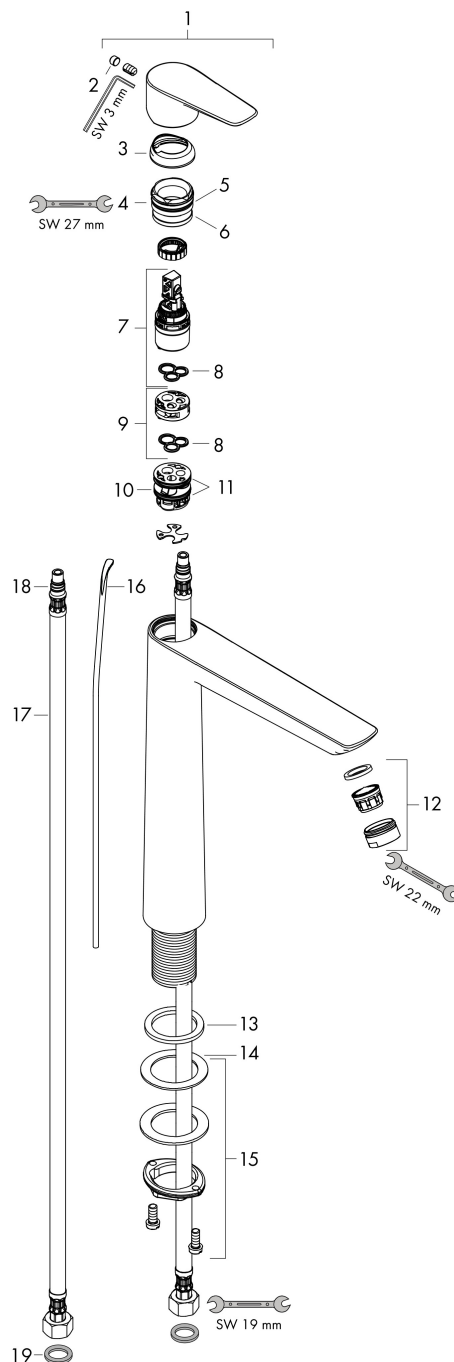

Merk	hansgrohe
Artikelnaam	Talis E ééngreeps wastafelmengkraan 240 met PopUp trekwaste
Art.nr.	71716000
Oppervlakte	chrom
Netto prijs	327,95 EUR

Product foto

Kenmerken

- ComfortZone: 240
- voorsprong uitloop 183 mm
- uitloophoogte: 234 mm
- greepvariant: rechte greep
- vaste uitloop
- straalsoort: normale straal
- maximale doorstroomhoeveelheid bij 3 bar: 5 l/min
- keramisch kardoes
- pop-up afvoergarnituur G 1¼
- materiaal afvoergarnituur: metaal
- inclusief extra lange hefboomarm 340 mm
- EU taxonomie: max 6l/min - draagt substantieel bij aan duurzaamheid

Maat tekeningen

Technologie

Straalsoorten

Certificaat

Merk hansgrohe
 Artikelnaam **Talis E** ééngreeps wastafelmengkraan 240 met PopUp trekwaste
 Art.nr. 71716000
 Oppervlakte chroom
 Netto prijs 327,95 EUR

Stroomschema

Merk	hansgrohe
Artikelnaam	Talis E ééngreeps wastafelmengkraan 240 met PopUp trekwaste
Art.nr.	71716000
Oppervlakte	chrom
Netto prijs	327,95 EUR

Explosietekening voor bouwjaar: >10/15

Merk	hansgrohe
Artikelnaam	Talis E ééngreeps wastafelmengkraan 240 met PopUp trekwaste
Art.nr.	71716000
Oppervlakte	chroom
Netto prijs	327,95 EUR

Onderdelen voor bouwjaar: >10/15

Pos	Beschrijving	Art.nr.	Prijs
1	greep	92687000	42,22
2	greepstop	95704000	3,12
3	afdekkap	92625000	26,73
4	moer	92689000	21,22
5	O-ring 25x1,5	98146000	4,99
6	O-ring 27x1,5	92527000	8,01
7	kardoes compl.	97685000	54,08
8	dichting	98865000	26,73
9	kardoesadapter	92628000	17,26
10	kardoesadapter	98866000	26,73
11	O-ring 23x2	98398000	3,12
12	perlator M24x1 (5 l/min)	13185000	16,06
13	vlakdichting	98749000	4,99
14	stelring	97548000	3,12
15	schachtbevestigingsset compl. (Ø 32)	13961000	21,22
16	trekstang	96657000	10,82
17	aansluitslang 600 mm M8x0,75 G3/8	96556000	21,22
18	O-ring 7x1,5	98422000	3,12
19	dichtingsset	95581000	4,99
a	afvoergarnituur	94139000	74,26
b	schachtverlenging	13898000	66,87