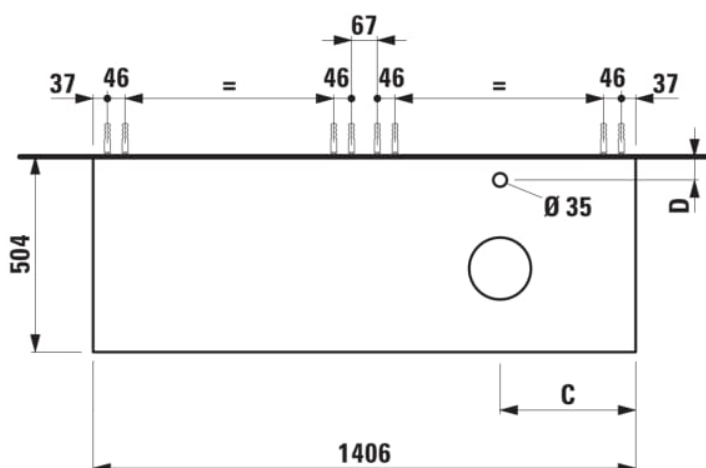

DESSINS TECHNIQUES