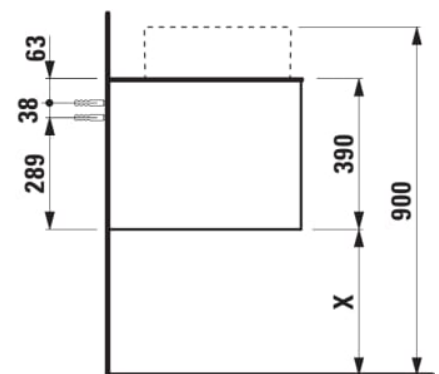

DESSINS TECHNIQUES