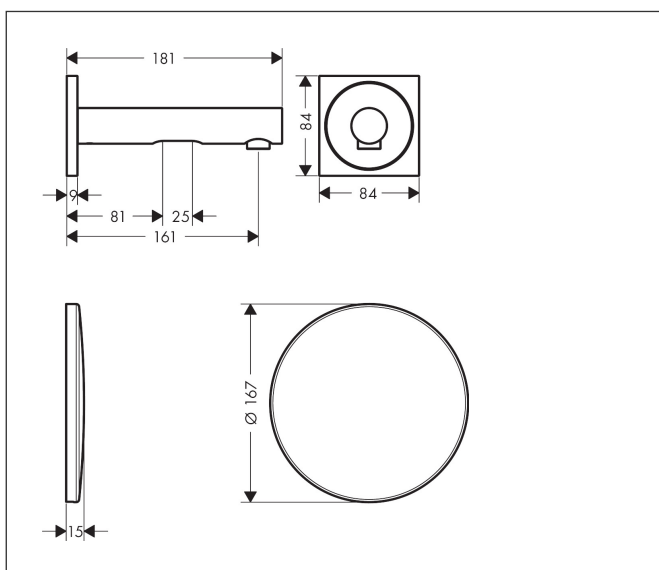

Merk	AXOR
Artikelnaam	AXOR Uno elektronische wastafelmengkraan afbouwdeel met voorsprong 161 mm
Art.nr.	45110000
Oppervlakte	chrom
Netto prijs	1.196,85 EUR

Product foto

Kenmerken

- voorsprong uitloop 161 mm
- straalsoort: laminaire straal
- maximale doorstroomhoeveelheid bij 3 bar: 5 l/min
- temperatuur verstelbaar via inbouwdeel
- infraroodtechnologie
- 230 V / 50 Hz netaansluiting
- looptijd: 10 s
- hygiënische spoeling activeerbaar (automatische waterdoorlaat)
- frequentie van hygiënische spoeling: 24 u
- spoeltijd hygiënische spoeling: 10 s
- duurspoeling activeerbaar (enkele waterdoorlaat gedurende 180 seconden, geschikt voor thermische desinfectie)
- reinigingsmodus: handmatige waterstop voor reiniging van de wastafel
- vuilfilters in de verbindingsslangen
- voor een ideale werking moet een minimale afstand van 140 mm vanaf het midden van de perlatoren tot de achterste rand van de wastafel in acht worden genomen

Maat tekeningen

Technologie

Merk	AXOR
Artikelnaam	AXOR Uno elektronische wastafelmengkraan afbouwdeel met voorsprong 161 mm
Art.nr.	45110000
Oppervlakte	chrom
Netto prijs	1.196,85 EUR

Benodigde onderdelen

Stroomschema

Merk	AXOR
Artikelnaam	AXOR Uno elektronische wastafelmengkraan afbouwdeel met voorsprong 161 mm
Art.nr.	45110000
Oppervlakte	chrom
Netto prijs	1.196,85 EUR

Explosietekening voor bouwjaar: >05/20