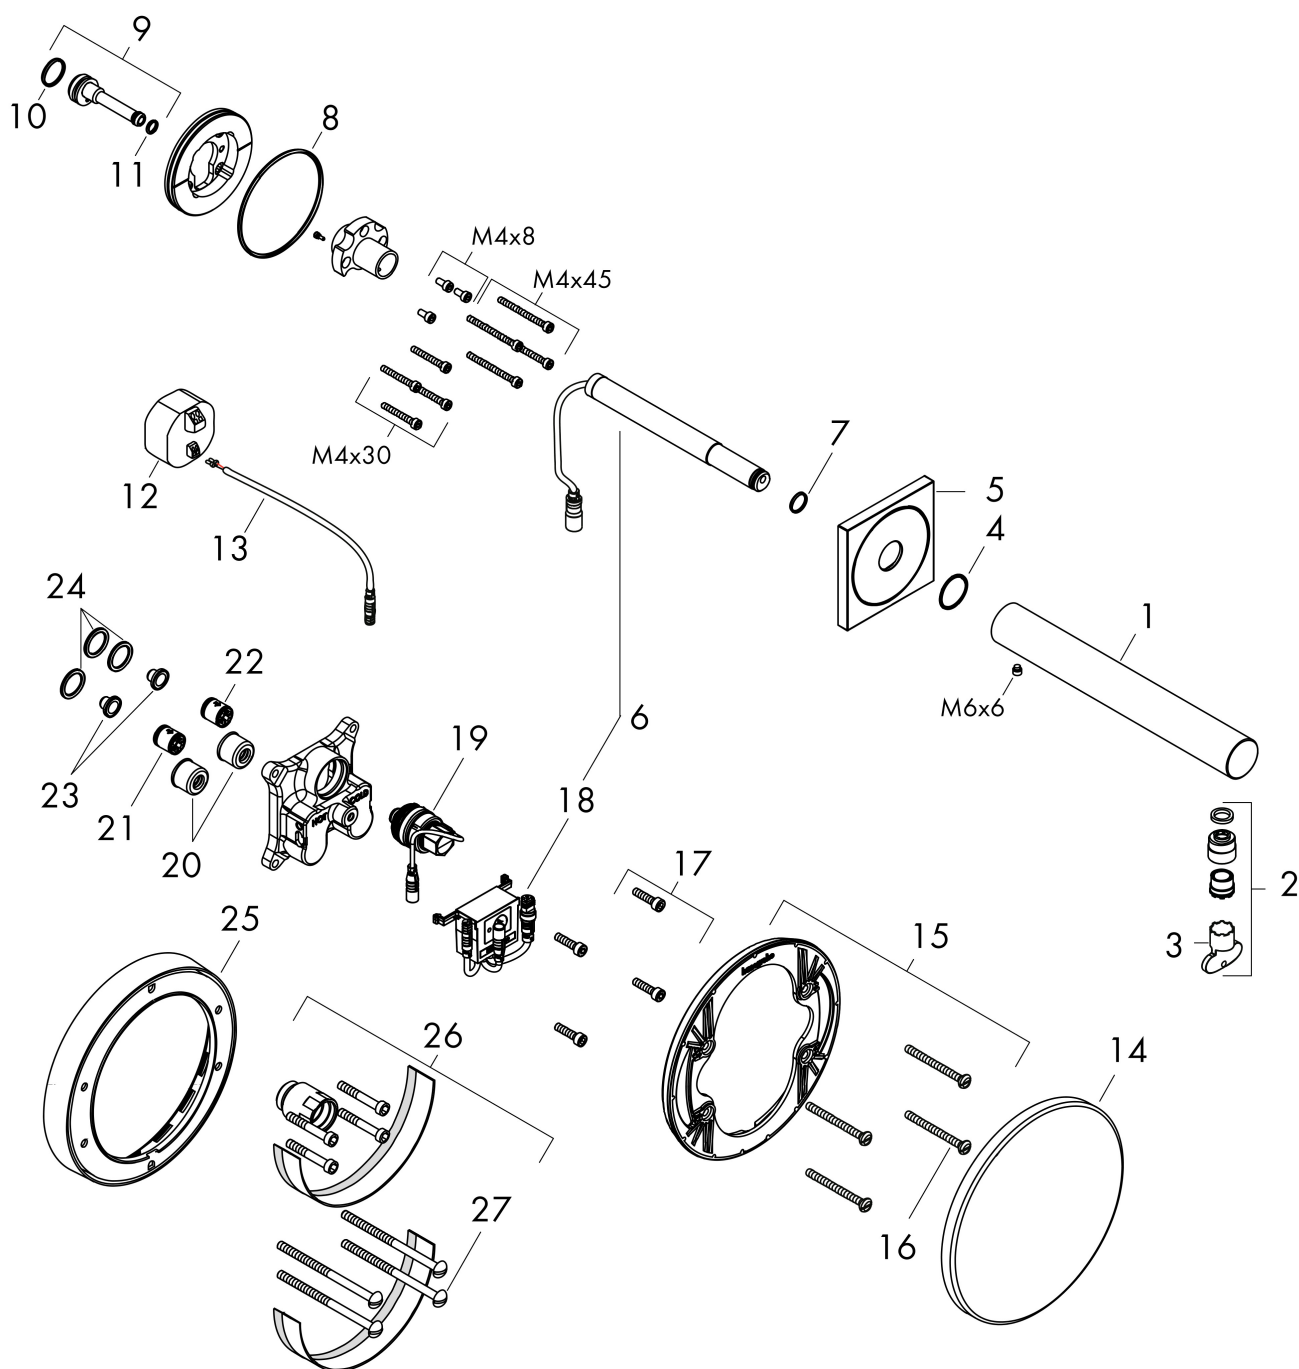

Product foto	Artikelnaam	Art.nr.	Prijs
	hansgrohe inbouwdeel elektronische wandkraan	16180180	413,82

Merk AXOR
Artikelnaam **AXOR Uno** elektronische wastafelmengkraan afbouwdeel met voorsprong 161 mm
Art.nr. 45110000
Oppervlakte chroom
Netto prijs 1.196,85 EUR

Stroomschema

Merk	AXOR
Artikelnaam	AXOR Uno elektronische wastafelmengkraan afbouwdeel met voorsprong 161 mm
Art.nr.	45110000
Oppervlakte	chrom
Netto prijs	1.196,85 EUR

Explosietekening voor bouwjaar: >05/20

Merk	AXOR
Artikelnaam	AXOR Uno elektronische wastafelmengkraan afbouwdeel met voorsprong 161 mm
Art.nr.	45110000
Oppervlakte	chrom
Netto prijs	1.196,85 EUR

Onderdelen voor bouwjaar: >05/20

Pos	Beschrijving	Art.nr.	Prijs
1	uitloop 150 mm	93032000	
2	perlator laminar M18x1 (5 l/min)	92896000	42,22
3	montagesleutel	98987000	8,01
4	O-ring 22x1,5	98173000	3,12
5	rozet	95943000	
6	elektronica	95942000	510,85
7	O-ring 12x1,5	98430000	3,12
8	O-ring 76x2,5	98431000	4,99
9	aansluiting	92449000	42,22
10	O-ring 17x1,5	98137000	3,12
11	O-ring 7x1,5	98422000	3,12
12	trafo	95945000	193,02
13	kabel voor verlichting (12 V)	95586000	66,87
14	rozet Ø 170 mm	95946000	54,08
15	rozetdrager	96447000	42,22
16	drager-schroef-set	96454000	8,01
17	schroef-set	96525000	8,01
18	besturing	95947000	193,02
19	magneetventiel 6 V	96904000	236,70
20	slagdemper	94073000	21,22
21	terugslagklep (drukbestendig tot 2 MPa)	92594000	13,21
22	terugslagklepset DW 15	94074000	13,21
23	zeefdichting	95291000	10,82
24	O-ring 16x2	98133000	3,12
25	verlengset 22 mm (Ø 170 mm)	13596000	55,46
26	verlengset 25 mm	13594000	115,79
27	drager-schroef-set	97747000	3,12
a	Basisset	16180180	413,82
b	ombouwset naar toets	95977000	510,85