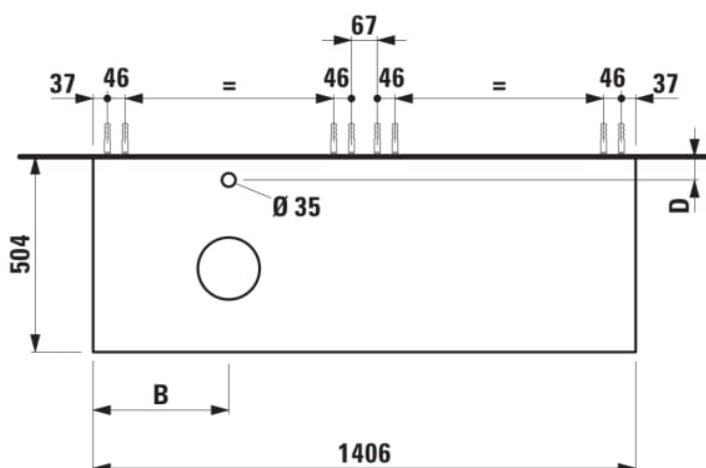

ARUN

Onderbouwkast 1406X504mm, 2 lades, cutout links, met kraangat, Piasentina Grigio top

AFMETINGEN

Lengte	1405 mm
Breedte	505 mm
Hoogte	390 mm

KLEUR EN AFWERKING

 630	Noce canaletto
---	----------------

Deuren en lades combinatie : 2 lades

Materiaal : MDF

Netto gewicht / kg : 61,5

Positie wastafel : Links

Structuur meubelen : Lades

Systeem voor sluiten en openen : Softclose lades

Type installatie : Wandhangend

TECHNISCHE TEKENINGEN

TE COMBINEREN MET

Lade-indeling

H4925920970001

ARUN