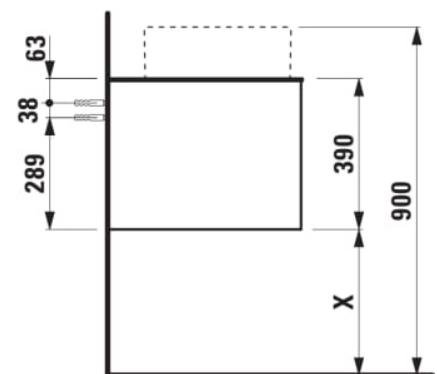

ARUN

Onderbouwkast 1406X504mm, 2 lades, cutout links, met kraangat, Piasentina Grigio top

AFMETINGEN

Lengte	1405 mm
Breedte	505 mm
Hoogte	390 mm

KLEUR EN AFWERKING

 630	Noce canaletto
---	----------------

Deuren en lades combinatie : 2 lades

Materiaal : MDF

Netto gewicht / kg : 61,5

Positie wastafel : Links

Structuur meubelen : Lades

Systeem voor sluiten en openen : Softclose lades

Type installatie : Wandhangend

TECHNISCHE TEKENINGEN

TE COMBINEREN MET

Lade-indeling

H4925920970001

ARUN