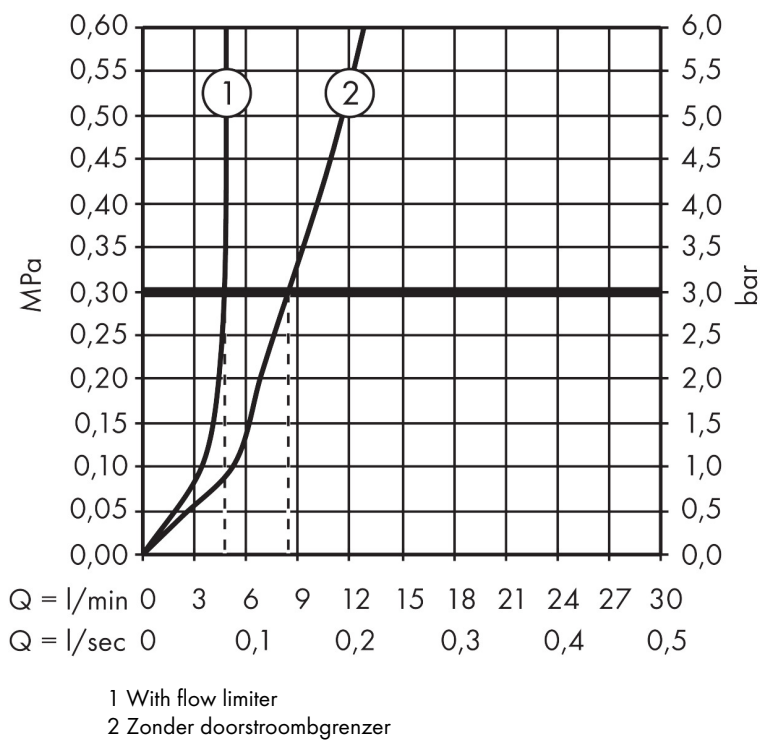

Merk hansgrohe
Artikelnaam **Talis E** ééngreeps wastafelmengkraan 150 met PopUp trekwaste
Art.nr. 71754670
Oppervlakte mat zwart
Netto prijs 426,08 EUR

Stroomschema