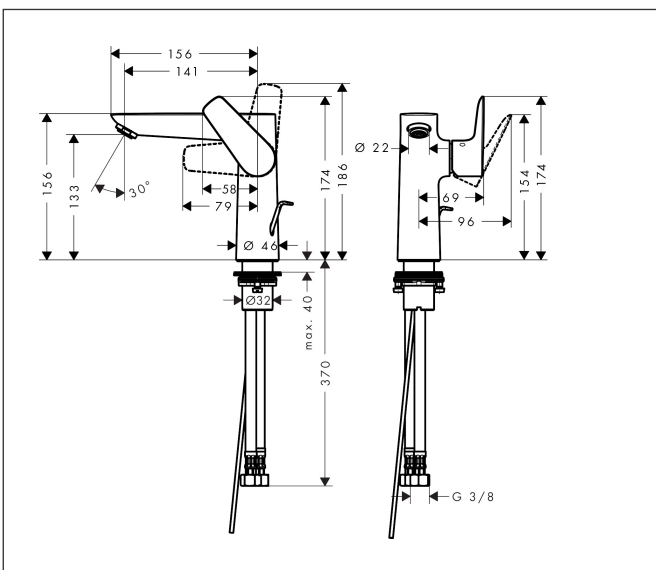

Merk hansgrohe  
 Artikelnaam **Talis E** ééngreeps wastafelmengkraan 150 met PopUp trekwaste  
 Art.nr. 71754670  
 Oppervlakte mat zwart  
 Netto prijs 426,08 EUR

## Maat tekeningen

## Kenmerken

- ComfortZone: 150
- voorsprong uitloop 141 mm
- uitloophoogte: 133 mm
- greepvariant: rechte greep
- vaste uitloop
- straalsoort: normale straal
- maximale doorstroomhoeveelheid bij 3 bar: 5 l/min
- keramisch kardoes
- pop-up afvoergarnituur G 1 ¼
- materiaal afvoergarnituur: metaal
- EU taxonomie: max 6l/min - draagt substantieel bij aan duurzaamheid

## Onderdelen voor bouwjaar: >08/19

Pos	Beschrijving	Art.nr.	Prijs
1	greep	92777670	63,34
2	greepstop	95704000	3,12
3	afdekkap	95493670	25,90
4	moer	95178000	34,01
5	O-ring 24x2	98388000	3,12
6	kardoes compl.	97685000	54,08
7	dichting	98865000	26,73
8	perlator M24x1 (5 l/min)	13185670	25,90
9	vlakdichting	98749000	4,99
10	schachtbevestigingsset compl. (Ø 32)	13961000	21,22
11	stelring	97548000	3,12
12	aansluitslang 450 mm M10x1 G3/8	96507000	34,01
13	O-ring 8x1,75	97827000	3,12
14	dichtingsset	95581000	4,99
15	trekstang	96657670	16,22
a	afvoergarnituur	94139670	142,79
b	schachtverlenging	13898000	66,87