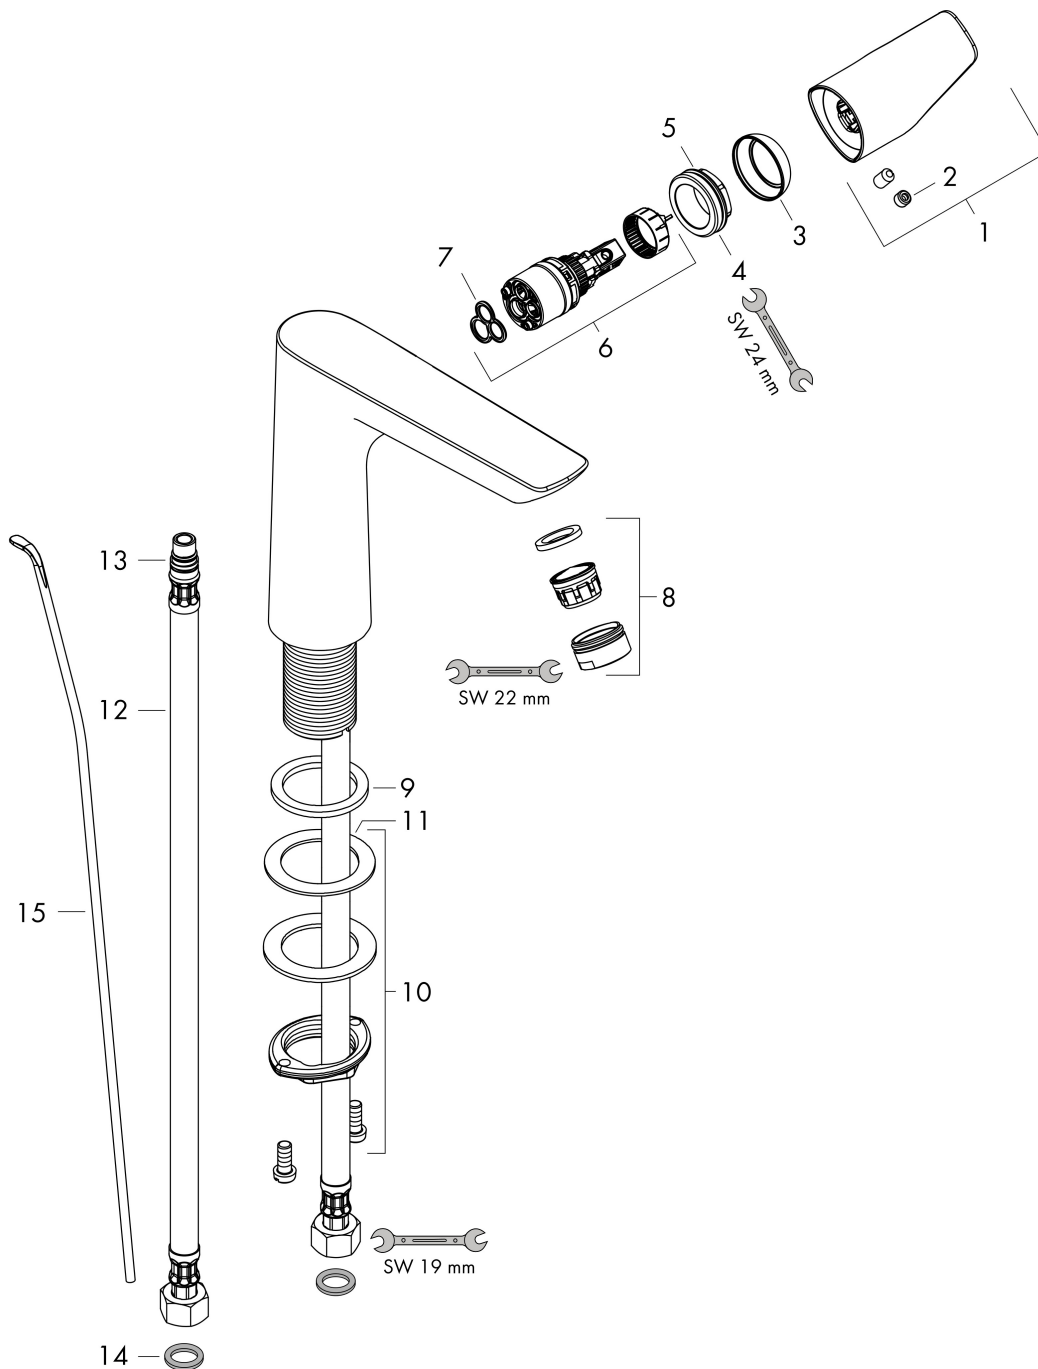

Merk	hansgrohe
Artikelnaam	Talis E ééngreeps wastafelmengkraan 150 met PopUp trekwaste
Art.nr.	71754670
Oppervlakte	mat zwart
Netto prijs	426,08 EUR

Explosietekening voor bouwjaar: >08/19