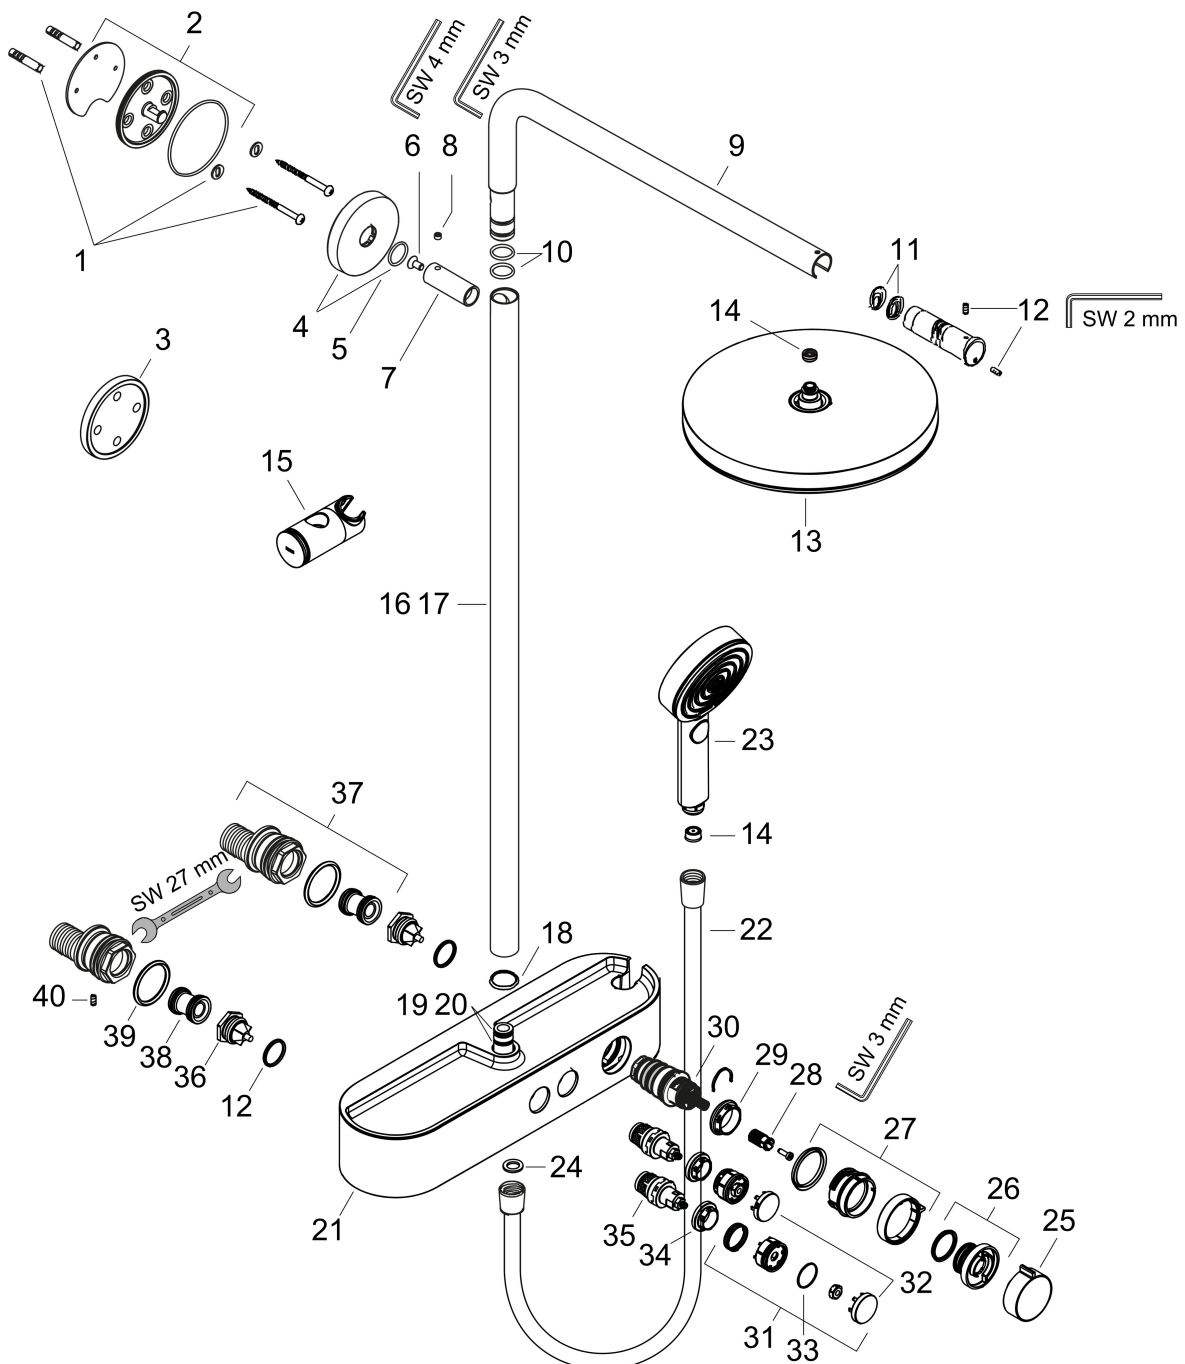

Merk: hansgrohe
Artikelnaam: **Pulsify S** Showerpipe 260 1jet EcoSmart met ShowerTablet Select 400
Art.nr.: 24221140
Oppervlakte: Brushed Bronze
Netto prijs: 1.316,78 EUR

Explosietekening voor bouwjaar: >01/23

Merk	hansgrohe
Artikelnaam	Pulsify S Showerpipe 260 1jet EcoSmart met ShowerTablet Select 400
Art.nr.	24221140
Oppervlakte	Brushed Bronze
Netto prijs	1.316,78 EUR

Onderdelen voor bouwjaar: >01/23

Pos	Beschrijving	Art.nr.	Prijs
1	bevestigingsmateriaal	98716000	12,70
2	muurflans	95688000	25,70
3	opvulschijf 7 mm	95239140	19,10
4	rozet Ø 60 mm	95692140	24,90
5	O-ring 20x2	98165000	3,00
6	schroef	92137000	4,80
7	huls	92166140	49,10
8	inbusschroef M6x5	98447000	3,00
9	douche-arm compl.	94831140	170,60
10	O-ring 17x2,5	98387000	3,00
11	O-ring 17x2	98199000	3,00
12	inbusschroef M4x10	97667000	3,00
13	Hoofdouche	94880140	450,60
14	doorstroombegrenzer (9 l/min)	95659000	7,70
15	schuifstuk cpl.	93517140	78,00
16	stijgbuis 973 mm / Ø 22 mm	92468140	170,60
17	stijgbuis 1030 mm	95915140	170,60
18	dichtmanchet	94795000	3,00
19	steekverbinding	85297000	20,40
20	O-ring 15x2,5	98131000	3,00
21	Thermostaat	87855140	1.041,50
22	doucheslang Isiflex'B 1,60 m	28276140	48,64
23	Handdouche	24111140	62,39
24	dichting	98058000	3,00
25	greep	94403140	49,10
26	aanslagring	94404000	32,70
27	greep	94405140	30,60
28	greepadapter m. schroef	93228000	7,70
29	moer	98913000	16,60
30	temperatuur regeleenheid	98282000	91,50
31	veer met huls	92340000	10,40
32	symboolset	98367140	60,90
33	O-ring 20x1	98140000	3,00
34	moer	98368000	10,40