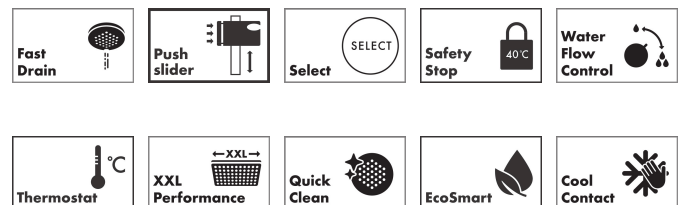

Merk hansgrohe
 Artikelnaam **Pulsify S** Showerpipe 260 1jet EcoSmart met ShowerTablet Select 400
 Art.nr. 24221140
 Oppervlakte Brushed Bronze
 Netto prijs 1.316,78 EUR

Product foto

Maat tekeningen

Kenmerken

- bestaat uit: hoofddouche, handdouche, douchethermostaat, douchestang, schuifstuk, doucheslang
- hoofddouche Pulsify 260 1jet
- afmeting straalplaatoppervlak hoofddouche: 260 mm
- straalsoort hoofddouche: PowderRain
- oppervlak straalplaat: grafiet
- Snelle afvoer laat de hoofddouche leeglopen wanneer deze 10° of meer gekanteld is.
- afneembare douchekop
- planchet gemaakt van kunststof
- planchet grafiet
- functie van: 5,8 l/min
- straalsoort handdouche: PowderRain, IntenseRain, massages-traal
- maximale doorstroomhoeveelheid van handdouche bij 3 bar: 6,4 l/min
- maximale doorstroomhoeveelheid voor Showerpipe bij 3 bar: 7,5 l/min
- minimale bedrijfsdruk: 0,9 bar
- maximale bedrijfsdruk: 10 bar
- kogelgewricht: hoek hoofddouche verstelbaar
- in hoogte verstelbaar schuifstuk met vergrendelend push-schuifstuk
- schuifknop draaibaar op de buis voor links- of rechtsom draaien

Technologie

Straalsoorten

Certificaat

Merk hansgrohe
 Artikelnaam **Pulsify S** Showerpipe 260 1jet EcoSmart met ShowerTablet Select 400
 Art.nr. 24221140
 Oppervlakte Brushed Bronze
 Netto prijs 1.316,78 EUR