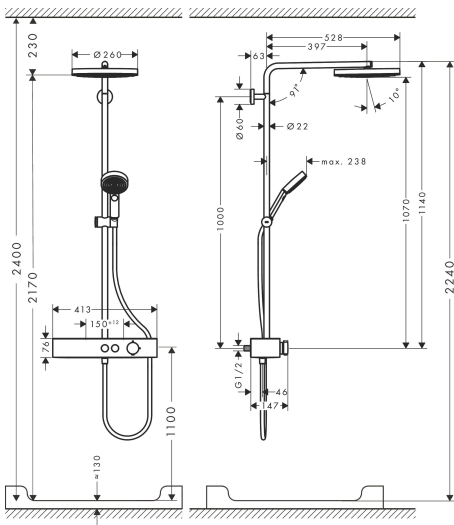

- bestaat uit: hoofddouche, handdouche, douchethermostaat, douchestang, schuifstuk, doucheslang
- hoofddouche Pulsify 260 1jet
- afmeting straalplaatoppervlak hoofddouche: 260 mm
- straalsoort hoofddouche: PowderRain
- oppervlak straalplaat: grafiet
- Snelle afvoer laat de hoofddouche leeglopen wanneer deze 10° of meer gekanteld is.
- afneembare douchekop
- planchet gemaakt van kunststof
- planchet grafiet
- functie van: 5,8 l/min
- straalsoort handdouche: PowderRain, IntenseRain, massages-traal
- maximale doorstroomhoeveelheid van handdouche bij 3 bar: 6,4 l/min
- maximale doorstroomhoeveelheid voor Showerpipe bij 3 bar: 7,5 l/min
- minimale bedrijfsdruk: 0,9 bar
- maximale bedrijfsdruk: 10 bar
- kogelgewricht: hoek hoofddouche verstelbaar
- in hoogte verstelbaar schuifstuk met vergrendelend push-schuifstuk
- schuifknop draaibaar op de buis voor links- of rechtsom draaien

Technologie

Straalsoorten

Certificaat

Merk hansgrohe
 Artikelnaam **Pulsify S** Showerpipe 260 1jet EcoSmart met ShowerTablet Select 400
 Art.nr. 24221140
 Oppervlakte Brushed Bronze
 Netto prijs 1.316,78 EUR

Stroomschema

Merk hansgrohe
 Artikelnaam **Pulsify S** Showerpipe 260 1jet EcoSmart met ShowerTablet Select 400
 Art.nr. 24221140
 Oppervlakte Brushed Bronze
 Netto prijs 1.316,78 EUR

Installatievoorbeelden