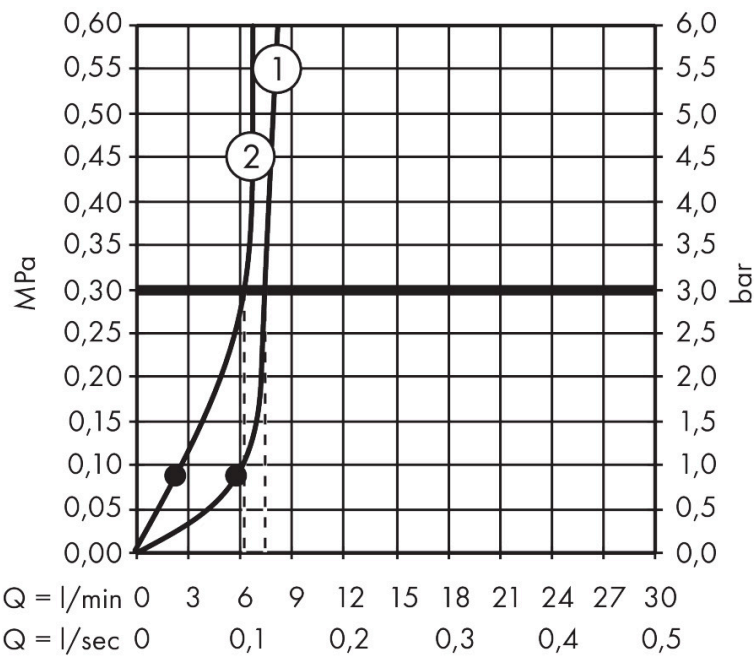

- bestaat uit: hoofddouche, handdouche, douchethermostaat, douchestang, schuifstuk, doucheslang
- hoofddouche Pulsify 260 1jet
- afmeting straalplaatoppervlak hoofddouche: 260 mm
- straalsoort hoofddouche: PowderRain
- oppervlak straalplaat: grafiet
- Snelle afvoer laat de hoofddouche leeglopen wanneer deze 10° of meer gekanteld is.
- afneembare douchekop
- planchet gemaakt van kunststof
- planchet grafiet
- functie van: 5,8 l/min
- straalsoort handdouche: PowderRain, IntenseRain, massages-traal
- maximale doorstroomhoeveelheid van handdouche bij 3 bar: 6,4 l/min
- maximale doorstroomhoeveelheid voor Showerpipe bij 3 bar: 7,5 l/min
- minimale bedrijfsdruk: 0,9 bar
- maximale bedrijfsdruk: 10 bar
- kogelgewricht: hoek hoofddouche verstelbaar
- in hoogte verstelbaar schuifstuk met vergrendelend push-schuifstuk
- schuifknop draaibaar op de buis voor links- of rechtsom draaien

Technologie

Straalsoorten

Certificaat

Merk hansgrohe
 Artikelnaam **Pulsify S** Showerpipe 260 1jet EcoSmart met ShowerTablet Select 400
 Art.nr. 24221140
 Oppervlakte Brushed Bronze
 Netto prijs 1.316,78 EUR

Stroomschema

Merk hansgrohe
 Artikelnaam **Pulsify S** Showerpipe 260 1jet EcoSmart met ShowerTablet Select 400
 Art.nr. 24221140
 Oppervlakte Brushed Bronze
 Netto prijs 1.316,78 EUR

Installatievoorbeelden