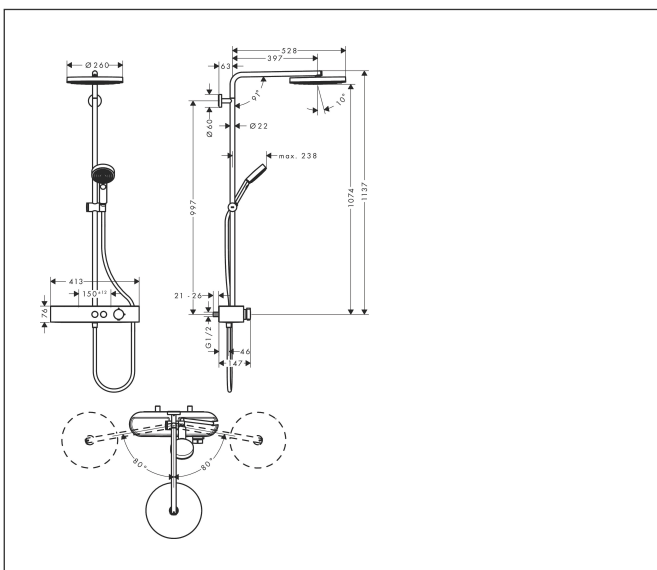

Merk hansgrohe
 Artikelnaam **Pulsify S** Showerpipe 260 1jet EcoSmart met ShowerTablet Select 400
 Art.nr. 24221140
 Oppervlakte Brushed Bronze
 Netto prijs 1.316,78 EUR

Product foto

Maat tekeningen

Kenmerken

- bestaat uit: hoofddouche, handdouche, douchethermostaat, douchestang, schuifstuk, doucheslang
- hoofddouche Pulsify 260 1jet
- afmeting straalplaatoppervlak hoofddouche: 260 mm
- straalsoort hoofddouche: PowderRain
- oppervlak straalplaat: grafiet
- Snelle afvoer laat de hoofddouche leeglopen wanneer deze 10° of meer gekanteld is.
- afneembare douchekop
- planchet gemaakt van kunststof
- planchet grafiet
- functie van: 5,8 l/min
- straalsoort handdouche: PowderRain, IntenseRain, massages-traal
- maximale doorstroomhoeveelheid van handdouche bij 3 bar: 6,4 l/min
- maximale doorstroomhoeveelheid voor Showerpipe bij 3 bar: 7,5 l/min
- minimale bedrijfsdruk: 0,9 bar
- maximale bedrijfsdruk: 10 bar
- kogelgewricht: hoek hoofddouche verstelbaar
- in hoogte verstelbaar schuifstuk met vergrendelend push-schuifstuk
- schuifknop draaibaar op de buis voor links- of rechtsom draaien

Technologie

Straalsoorten

Certificaat

Merk hansgrohe
 Artikelnaam **Pulsify S** Showerpipe 260 1jet EcoSmart met ShowerTablet Select 400
 Art.nr. 24221140
 Oppervlakte Brushed Bronze
 Netto prijs 1.316,78 EUR

Stroomschema

Merk hansgrohe
 Artikelnaam **Pulsify S** Showerpipe 260 1jet EcoSmart met ShowerTablet Select 400
 Art.nr. 24221140
 Oppervlakte Brushed Bronze
 Netto prijs 1.316,78 EUR

Installatievoorbeelden