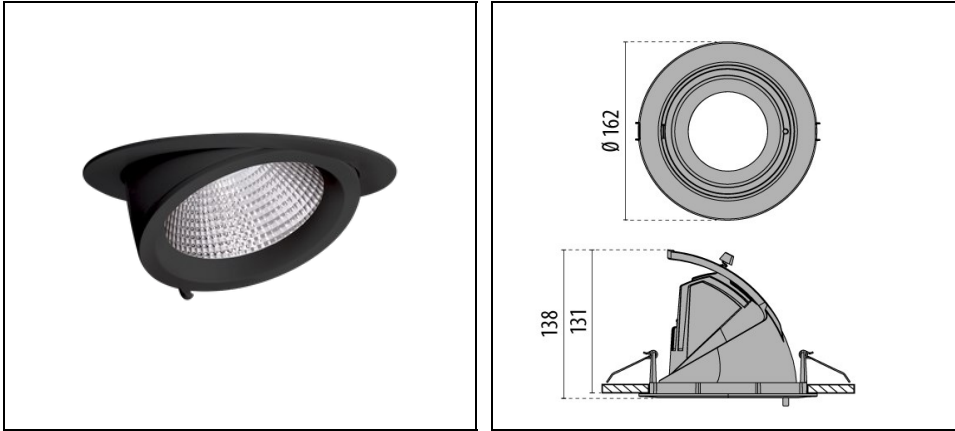

# EB+ 434

Bestelnr. LTY1414DCg30

## Omschrijving

Inbouwspot voor gebruik binnenshuis, bestaande uit:

- Behuizing spot en ring van gepoedercoat spuitgiet aluminium
- Reflector dankzij uniek zwenkmechanisme horizontaal en naar binnen en buiten zwenkbaar
- Draaibaar op 60° (-15 naar 45°), rotatie van 355°
- Kleurtolerantie volgens MacAdam  $\leq 3$  SDCM
- RA-waarde > 90
- Eenvoudig te installeren zonder gereedschap
- Armatuur inclusief driver
- Montageveren voor plafondbevestiging
- Beschermingsglas
- Hoogglans gefacetteerde reflector van zeer zuiver aluminium voor maximale lichtopbrengst van het armatuur en neutrale kleurweergave

## Algemene informatie

|                                    |  |                                |       |
|------------------------------------|--|--------------------------------|-------|
| Lamphouder:                        | LED  | Lichtbron:                     | LED   |
| Nominale lichtstroom [lm]:         | 3702                                       | Reële lichtstroom [lm]:        | 2820  |
| Armatuur wattage [W]:              | 24 W                                       | Specifieke lichtstroom [lm/W]: | 118   |
| CRI:                               | 90   | Kleurtemperatuur [K]:          | 3000  |
| Kleur / Afwerking:                 | BK-RAL9005 / Zwart RAL9005 / Structuur mat | IP waarde:                     | IP20  |
| Impact resistance / impact energy: | IK02 0.2J xx0                              | Beschermingsklasse:            | II    |
| Optiek:                            | C/1W - Cirkelvormige verspreidende         | Nettogewicht [kg]:             | 0.784 |
| Totale diameter [mm]:              | 162  | Totale hoogte [mm]:            | 138   |
| Gatmaat diameter [mm]:             | Ø 150                                      |                                |       |