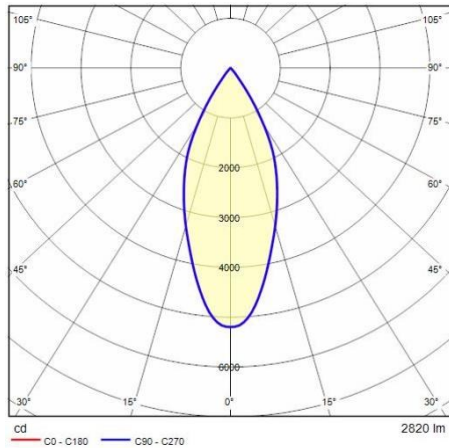

## Algemene informatie

|                                    |  |                                |       |
|------------------------------------|--|--------------------------------|-------|
| Lamphouder:                        | LED  | Lichtbron:                     | LED   |
| Nominale lichtstroom [lm]:         | 3702                                       | Reële lichtstroom [lm]:        | 2820  |
| Armatuur wattage [W]:              | 24 W                                       | Specifieke lichtstroom [lm/W]: | 118   |
| CRI:                               | 90   | Kleurtemperatuur [K]:          | 3000  |
| Kleur / Afwerking:                 | BK-RAL9005 / Zwart RAL9005 / Structuur mat | IP waarde:                     | IP20  |
| Impact resistance / impact energy: | IK02 0.2J xx0                              | Beschermingsklasse:            | II    |
| Optiek:                            | C/1W - Cirkelvormige verspreidende         | Nettogewicht [kg]:             | 0.784 |
| Totale diameter [mm]:              | 162  | Totale hoogte [mm]:            | 138   |
| Gatmaat diameter [mm]:             | Ø 150                                      |                                |       |

## Fotometrische gegevens