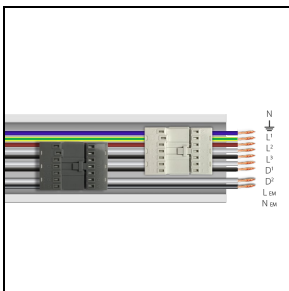

Fotometrische gegevens

Verplichte accessoires

RAIL-A TRY 9P DALI/EM

310934

RAIL-A TRY 9P DALI/EM - L 1435 mm
 (inclusief 2 beugels en eindkappen)

WH-RAL9003 / Wit RAL9003

RAIL-M TRY 9P DALI/EM

310935

RAIL-M TRY 9P DALI/EM - L 1435 mm
 (inclusief 2 beugels)

WH-RAL9003 / Wit RAL9003

310936

RAIL-M TRY 9P DALI/EM - L 2870 mm
 (inclusief 4 beugels)

WH-RAL9003 / Wit RAL9003

310937

RAIL-M TRY 9P DALI/EM - L 4305 mm
 (inclusief 6 beugels)