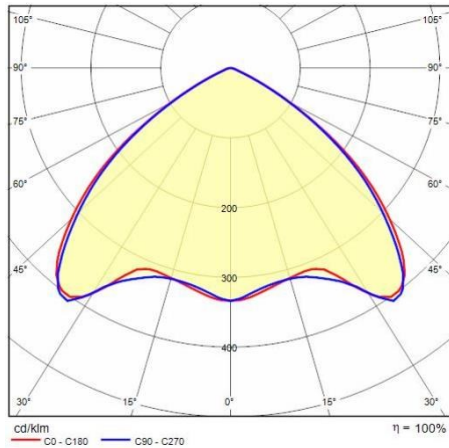

Fotometrische gegevens