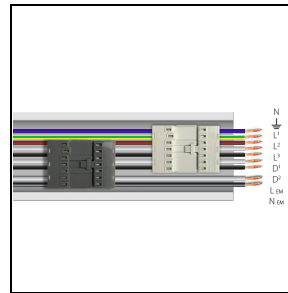

Fotometrische gegevens

Verplichte accessoires

RAIL-A TRY 9P DALI/EM

310934

RAIL-A TRY 9P DALI/EM - L 1435 mm
 (inclusief 2 beugels en eindkappen)

WH-RAL9003 / Wit RAL9003

RAIL-M TRY 9P DALI/EM

310935

RAIL-M TRY 9P DALI/EM - L 1435 mm
 (inclusief 2 beugels)

WH-RAL9003 / Wit RAL9003

310936

RAIL-M TRY 9P DALI/EM - L 2870 mm
 (inclusief 4 beugels)

WH-RAL9003 / Wit RAL9003

310937

RAIL-M TRY 9P DALI/EM - L 4305 mm
 (inclusief 6 beugels)