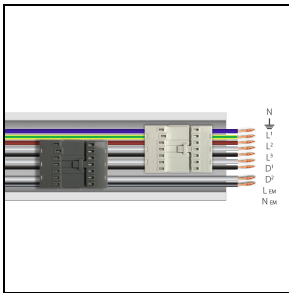

Fotometrische gegevens

Verplichte accessoires

RAIL-A TRY 9P DALI/EM

310934

RAIL-A TRY 9P DALI/EM - L 1435 mm
 (inclusief 2 beugels en eindkappen)

WH-RAL9003 / Wit RAL9003

RAIL-M TRY 9P DALI/EM

310935

RAIL-M TRY 9P DALI/EM - L 1435 mm
 (inclusief 2 beugels)

WH-RAL9003 / Wit RAL9003

310936

RAIL-M TRY 9P DALI/EM - L 2870 mm
 (inclusief 4 beugels)

WH-RAL9003 / Wit RAL9003

310937

RAIL-M TRY 9P DALI/EM - L 4305 mm
 (inclusief 6 beugels)