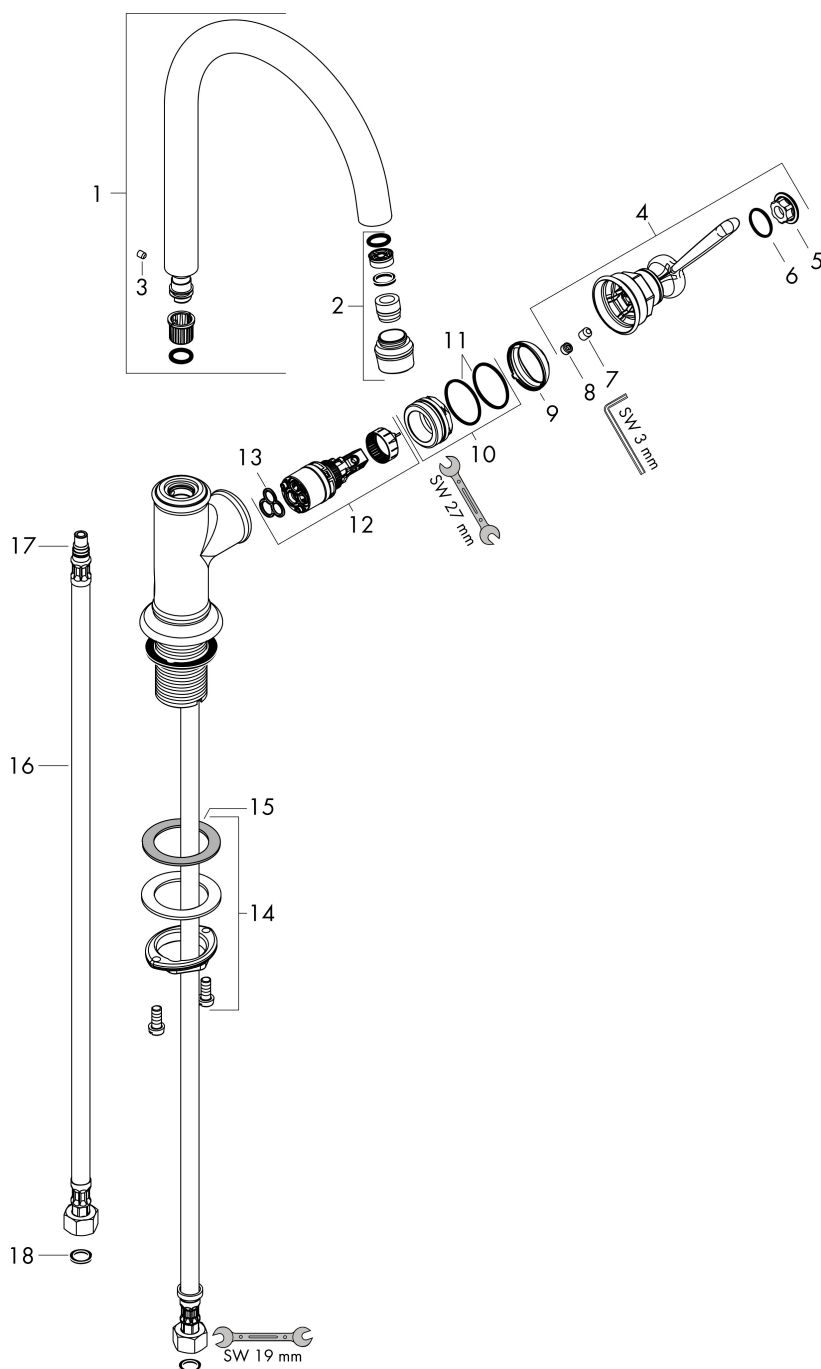

- ComfortZone: grote bewegingsvrijheid bij het handenwassen dankzij ComfortZone 210
- voorsprong uitloop 175 mm
- uitloophoogte: 209 mm
- greepvariant: rechte greep
- met draaibare uitloop
- draaibereik met draaibare uitloop van 120° voor meer bewegingsvrijheid
- straalsoort: laminaire straal
- maximale doorstroomhoeveelheid bij 3 bar: 5 l/min
- keramisch kardoes
- zonder wastegarnituur, met afvoerplug (art.nr. 50001)
- EU taxonomie: max 6l/min - draagt substantieel bij aan duurzaamheid

Technologie

Straalsoorten

Merk AXOR
Artikelnaam **AXOR Montreux** ééngreeps wastafelmengkraan 210 met rechte greep en PushOpen afvoerplug
Art.nr. 16518000
Oppervlakte chroom
Netto prijs 670,57 EUR

Stroomschema

Merk	AXOR
Artikelnaam	AXOR Montreux ééngreeps wastafelmengkraan 210 met rechte greep en PushOpen afvoerplug
Art.nr.	16518000
Oppervlakte	chrom
Netto prijs	670,57 EUR

Explosietekening voor bouwjaar: >01/17

Merk	AXOR
Artikelnaam	AXOR Montreux ééngreeps wastafelmengkraan 210 met rechte greep en PushOpen afvoerplug
Art.nr.	16518000
Oppervlakte	chroom
Netto prijs	670,57 EUR

Onderdelen voor bouwjaar: >01/17

Pos	Beschrijving	Art.nr.	Prijs
1	uitloop compl.	97990000	193,02
2	perlator M18x1 (5 l/min)	95378000	34,01
3	inbusschroef M4x5	98731000	3,12
4	greep	92973000	66,87
5	afdekkap	92974000	34,01
6	O-ring 16x2	98133000	3,12
7	inbusschroef M6x8	98444000	3,12
8	greepstop	96338000	3,12
9	afdekkap	92625000	26,73
10	moer	92627000	17,26
11	O-ring 27x1,5	92527000	8,01
12	kardoes compl.	97685000	54,08
13	dichting	98865000	26,73
14	schachtbevestigingsset compl. (Ø 34)	95049000	13,21
15	stelring	97548000	3,12
16	aansluitslang 600 mm M8x0,75 G3/8	96556000	21,22
17	O-ring 7x1,5	98422000	3,12
18	dichtingsset	95581000	4,99
a	afvoergarnituur	51301000	57,12
b	afvoergarnituur	94139000	74,26