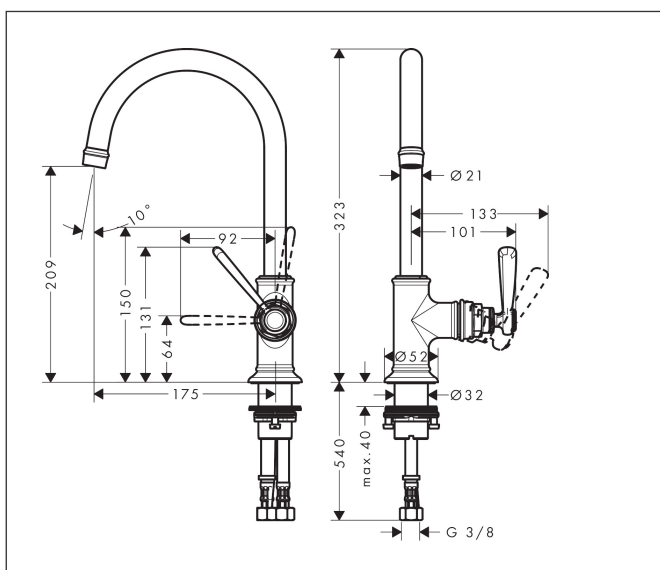

Merk	AXOR
Artikelnaam	AXOR Montreux ééngreeps wastafelmengkraan 210 met rechte greep en PushOpen afvoerplug
Art.nr.	16518000
Oppervlakte	chrom
Netto prijs	670,57 EUR

Product foto

Maat tekeningen

Kenmerken

- ComfortZone: grote bewegingsvrijheid bij het handenwassen dankzij ComfortZone 210
- voorsprong uitloop 175 mm
- uitloophoogte: 209 mm
- greepvariant: rechte greep
- met draaibare uitloop
- draaibereik met draaibare uitloop van 120° voor meer bewegingsvrijheid
- straalsoort: laminaire straal
- maximale doorstroomhoeveelheid bij 3 bar: 5 l/min
- keramisch kardoes
- zonder wastegarnituur, met afvoerplug (art.nr. 50001)
- EU taxonomie: max 6l/min - draagt substantieel bij aan duurzaamheid

Technologie

Straalsoorten

Merk AXOR
Artikelnaam **AXOR Montreux** ééngreeps wastafelmengkraan 210 met rechte greep en PushOpen afvoerplug
Art.nr. 16518000
Oppervlakte chroom
Netto prijs 670,57 EUR

Stroomschema

Merk	AXOR
Artikelnaam	AXOR Montreux ééngreeps wastafelmengkraan 210 met rechte greep en PushOpen afvoerplug
Art.nr.	16518000
Oppervlakte	chrom
Netto prijs	670,57 EUR

Explosietekening voor bouwjaar: >01/17