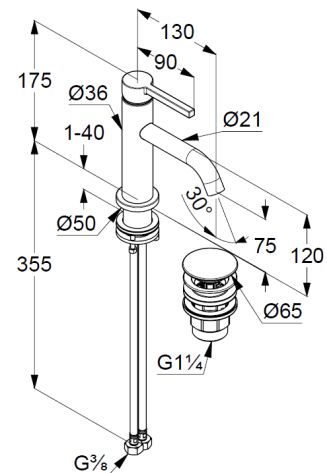

geschlossener Hebel, Metall

Strahlregler, S-Pointer M18,5 PCA

Keramik-Kartusche

Durchflussmenge bei 3 bar 4,5 l/min.

fester Auslauf

flexible Druckschläuche G3/8 DVGW zugelassen

Schaftbefestigung

Push open Ablaufgarnitur G1 1/4

### Produktabbildung/ Product picture

### Maßzeichnung/ Dimensional drawing