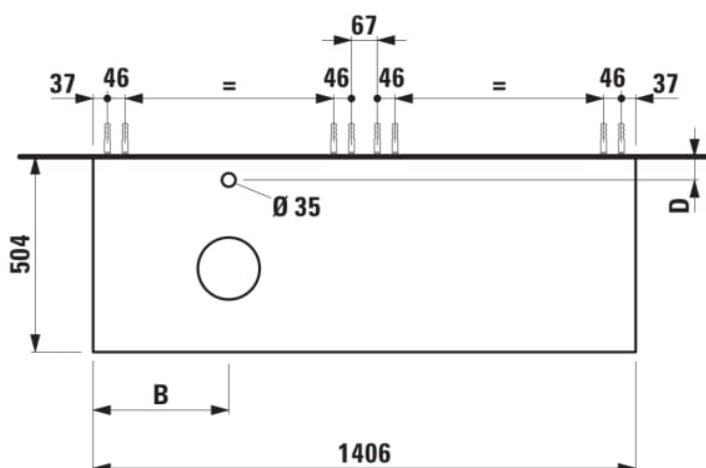

ARUN

Onderbouwkast 1406X504mm, 2 lades, cutout links, met kraangat, Piasentina Grigio top

AFMETINGEN

Lengte	1405 mm
Breedte	505 mm
Hoogte	390 mm

KLEUR EN AFWERKING

250 Licht eiken

Deuren en lades combinatie : 2 lades

Materiaal : MDF

Netto gewicht / kg : 61,5

Positie wastafel : Links

Structuur meubelen : Lades

Systeem voor sluiten en openen : Softclose lades

Type installatie : Wandhangend

TECHNISCHE TEKENINGEN

TE COMBINEREN MET

Lade-indeling

H4925920970001

ARUN