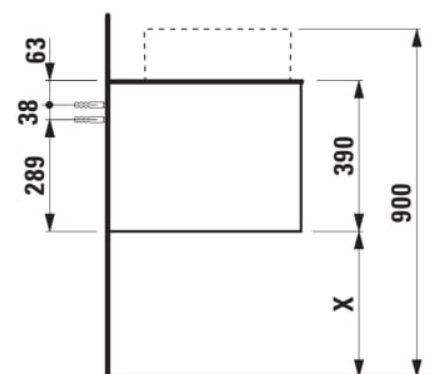

ARUN

Onderbouwkast 1406X504mm, 2 lades, cutout links, met kraangat, Piasentina Grigio top

AFMETINGEN

Lengte	1405 mm
Breedte	505 mm
Hoogte	390 mm

KLEUR EN AFWERKING

250 Licht eiken

Deuren en lades combinatie : 2 lades

Materiaal : MDF

Netto gewicht / kg : 61,5

Positie wastafel : Links

Structuur meubelen : Lades

Systeem voor sluiten en openen : Softclose lades

Type installatie : Wandhangend

TECHNISCHE TEKENINGEN

TE COMBINEREN MET

Lade-indeling

H4925920970001

ARUN