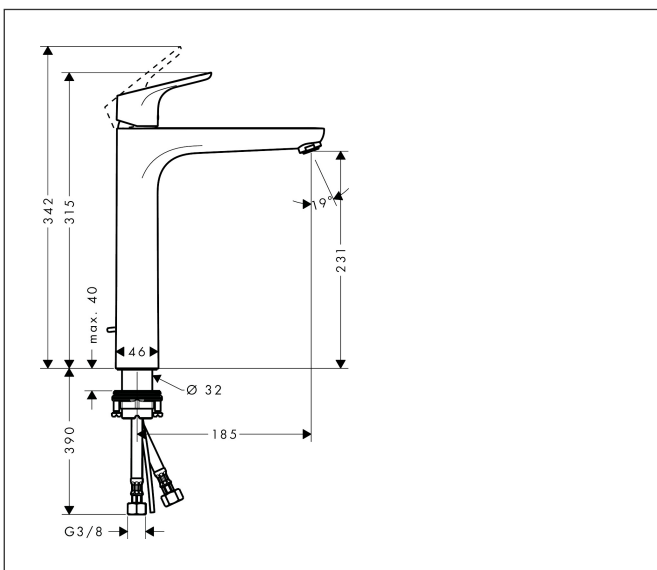

Merk	hansgrohe
Artikelnaam	<b>Focus</b> ééngreeps wastafelmengkraan 230 met PopUp trekwaste
Art.nr.	31531000
Oppervlakte	chrom
Netto prijs	249,79 EUR

## Maat tekeningen

## Kenmerken

- ComfortZone: 230
- voorsprong uitloop 185 mm
- uitloophoogte: 231 mm
- greepvariant: rechte greep
- vaste uitloop
- straalsoort: normale straal
- maximale doorstroomhoeveelheid bij 3 bar: 5 l/min
- keramisch kardoes
- pop-up afvoergarnituur G 1 ¼
- materiaal afvoergarnituur: metaal
- inclusief extra lange hefboomarm 340 mm
- EU taxonomie: max 6l/min - draagt substantieel bij aan duurzaamheid