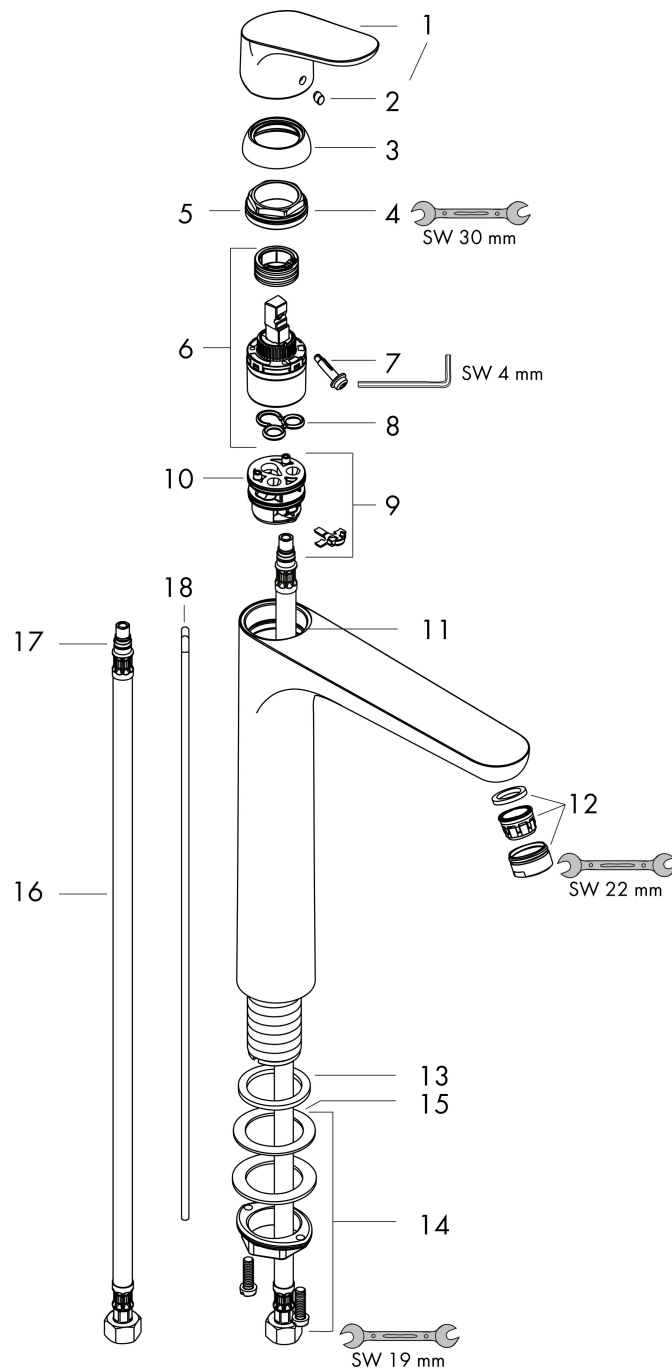

Merk	hansgrohe
Artikelnaam	Focus ééngreeps wastafelmengkraan 230 met PopUp trekwaste
Art.nr.	31531000
Oppervlakte	chrom
Netto prijs	249,79 EUR

Explosietekening voor bouwjaar: >07/16