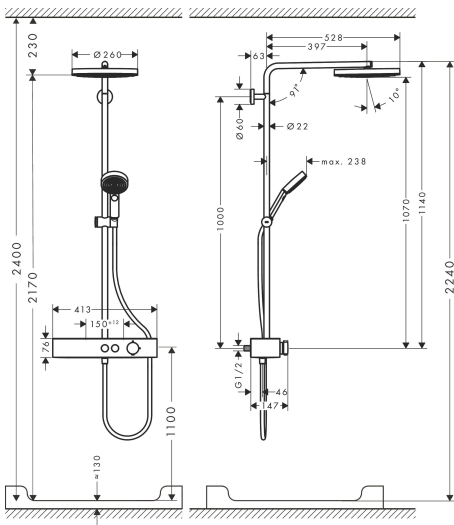

Merk	hansgrohe
Artikelnaam	Pulsify S Showerpipe 260 1jet EcoSmart met ShowerTablet Select 400
Art.nr.	24221670
Oppervlakte	Mat zwart
Netto prijs	1.229,02 EUR

Product foto

Maat tekeningen

Kenmerken

- bestaat uit: hoofddouche, handdouche, douchethermostaat, douchestang, schuifstuk, doucheslang
- hoofddouche Pulsify 260 1jet
- afmeting straalplaatoppervlak hoofddouche: 260 mm
- straalsoort hoofddouche: PowderRain
- oppervlak straalplaat: grafiet
- Snelle afvoer laat de hoofddouche leeglopen wanneer deze 10° of meer gekanteld is.
- afneembare douchekop
- planchet gemaakt van kunststof
- planchet grafiet
- functie van: 5,8 l/min
- straalsoort handdouche: PowderRain, IntenseRain, massages-traal
- maximale doorstroomhoeveelheid van handdouche bij 3 bar: 6,4 l/min
- maximale doorstroomhoeveelheid voor Showerpipe bij 3 bar: 7,5 l/min
- minimale bedrijfsdruk: 0,9 bar
- maximale bedrijfsdruk: 10 bar
- kogelgewricht: hoek hoofddouche verstelbaar
- in hoogte verstelbaar schuifstuk met vergrendelend push-schuifstuk
- schuifknop draaibaar op de buis voor links- of rechtsom draaien

Stroomschema

Merk	hansgrohe
Artikelnaam	Pulsify S Showerpipe 260 1jet EcoSmart met ShowerTablet Select 400
Art.nr.	24221670
Oppervlakte	Mat zwart
Netto prijs	1.229,02 EUR

Installatievoorbeelden

i Afmetingen kunnen variëren vanwege keramische toleranties die verband houden met het productieproces.