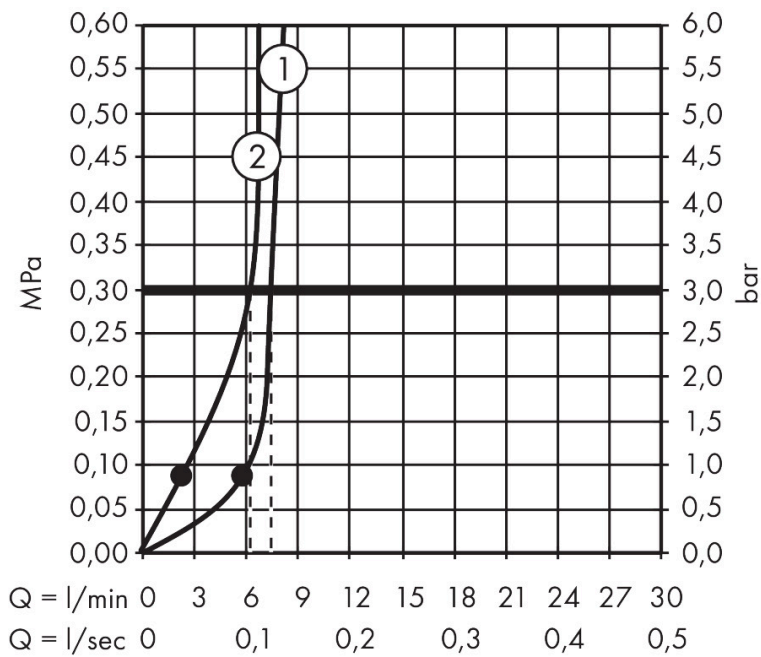

Merk	hansgrohe
Artikelnaam	Pulsify S Showerpipe 260 1jet EcoSmart met ShowerTablet Select 400
Art.nr.	24221670
Oppervlakte	Mat zwart
Netto prijs	1.229,02 EUR

Product foto

Maat tekeningen

Kenmerken

- bestaat uit: hoofddouche, handdouche, douchethermostaat, douchestang, schuifstuk, doucheslang
- hoofddouche Pulsify 260 1jet
- afmeting straalplaatoppervlak hoofddouche: 260 mm
- straalsoort hoofddouche: PowderRain
- oppervlak straalplaat: grafiet
- Snelle afvoer laat de hoofddouche leeglopen wanneer deze 10° of meer gekanteld is.
- afneembare douchekop
- planchet gemaakt van kunststof
- planchet grafiet
- functie van: 5,8 l/min
- straalsoort handdouche: PowderRain, IntenseRain, massages-traal
- maximale doorstroomhoeveelheid van handdouche bij 3 bar: 6,4 l/min
- maximale doorstroomhoeveelheid voor Showerpipe bij 3 bar: 7,5 l/min
- minimale bedrijfsdruk: 0,9 bar
- maximale bedrijfsdruk: 10 bar
- kogelgewricht: hoek hoofddouche verstelbaar
- in hoogte verstelbaar schuifstuk met vergrendelend push-schuifstuk
- schuifknop draaibaar op de buis voor links- of rechtsom draaien

Technologie

Straalsoorten

Certificaat

Merk hansgrohe
 Artikelnaam **Pulsify S** Showerpipe 260 1jet EcoSmart met ShowerTablet Select 400
 Art.nr. 24221670
 Oppervlakte Mat zwart
 Netto prijs 1.229,02 EUR

Stroomschema

Merk	hansgrohe
Artikelnaam	Pulsify S Showerpipe 260 1jet EcoSmart met ShowerTablet Select 400
Art.nr.	24221670
Oppervlakte	Mat zwart
Netto prijs	1.229,02 EUR

Installatievoorbeelden

i Afmetingen kunnen variëren vanwege keramische toleranties die verband houden met het productieproces.