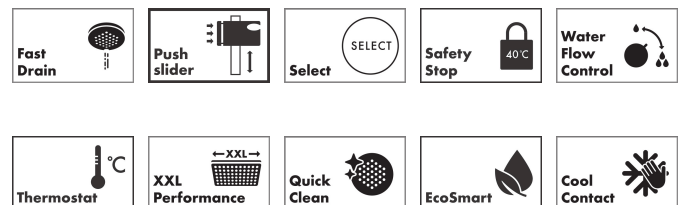

Merk	hansgrohe
Artikelnaam	Pulsify S Showerpipe 260 1jet EcoSmart met ShowerTablet Select 400
Art.nr.	24221670
Oppervlakte	Mat zwart
Netto prijs	1.229,02 EUR

Product foto

Maat tekeningen

Kenmerken

- bestaat uit: hoofddouche, handdouche, douchethermostaat, douchestang, schuifstuk, doucheslang
- hoofddouche Pulsify 260 1jet
- afmeting straalplaatoppervlak hoofddouche: 260 mm
- straalsoort hoofddouche: PowderRain
- oppervlak straalplaat: grafiet
- Snelle afvoer laat de hoofddouche leeglopen wanneer deze 10° of meer gekanteld is.
- afneembare douchekop
- planchet gemaakt van kunststof
- planchet grafiet
- functie van: 5,8 l/min
- straalsoort handdouche: PowderRain, IntenseRain, massages-traal
- maximale doorstroomhoeveelheid van handdouche bij 3 bar: 6,4 l/min
- maximale doorstroomhoeveelheid voor Showerpipe bij 3 bar: 7,5 l/min
- minimale bedrijfsdruk: 0,9 bar
- maximale bedrijfsdruk: 10 bar
- kogelgewricht: hoek hoofddouche verstelbaar
- in hoogte verstelbaar schuifstuk met vergrendelend push-schuifstuk
- schuifknop draaibaar op de buis voor links- of rechtsom draaien

Technologie

Straalsoorten

Certificaat

Merk hansgrohe
 Artikelnaam **Pulsify S** Showerpipe 260 1jet EcoSmart met ShowerTablet Select 400
 Art.nr. 24221670
 Oppervlakte Mat zwart
 Netto prijs 1.229,02 EUR