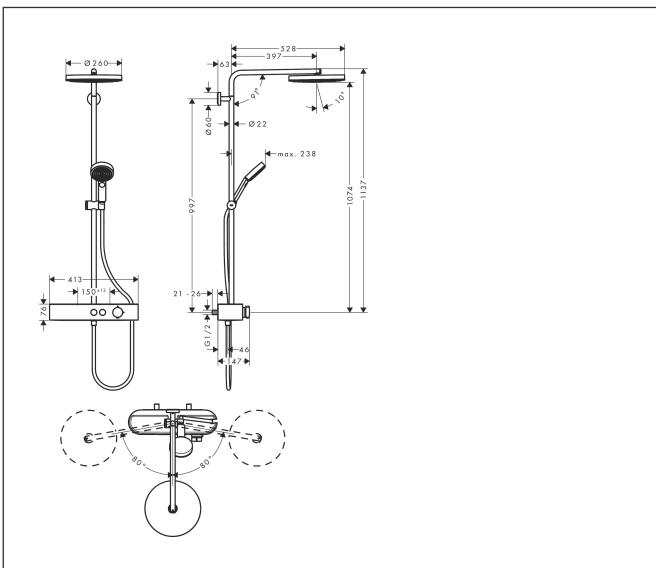

Merk	hansgrohe
Artikelnaam	Pulsify S Showerpipe 260 1jet EcoSmart met ShowerTablet Select 400
Art.nr.	24221670
Oppervlakte	Mat zwart
Netto prijs	1.229,02 EUR

Product foto

Maat tekeningen

Kenmerken

- bestaat uit: hoofddouche, handdouche, douchethermostaat, douchestang, schuifstuk, doucheslang
- hoofddouche Pulsify 260 1jet
- afmeting straalplaatoppervlak hoofddouche: 260 mm
- straalsoort hoofddouche: PowderRain
- oppervlak straalplaat: grafiet
- Snelle afvoer laat de hoofddouche leeglopen wanneer deze 10° of meer gekanteld is.
- afneembare douchekop
- planchet gemaakt van kunststof
- planchet grafiet
- functie van: 5,8 l/min
- straalsoort handdouche: PowderRain, IntenseRain, massages-traal
- maximale doorstroomhoeveelheid van handdouche bij 3 bar: 6,4 l/min
- maximale doorstroomhoeveelheid voor Showerpipe bij 3 bar: 7,5 l/min
- minimale bedrijfsdruk: 0,9 bar
- maximale bedrijfsdruk: 10 bar
- kogelgewricht: hoek hoofddouche verstelbaar
- in hoogte verstelbaar schuifstuk met vergrendelend push-schuifstuk
- schuifknop draaibaar op de buis voor links- of rechtsom draaien

Technologie

Straalsoorten

Certificaat

Merk hansgrohe
 Artikelnaam **Pulsify S** Showerpipe 260 1jet EcoSmart met ShowerTablet Select 400
 Art.nr. 24221670
 Oppervlakte Mat zwart
 Netto prijs 1.229,02 EUR

Stroomschema

Merk	hansgrohe
Artikelnaam	Pulsify S Showerpipe 260 1jet EcoSmart met ShowerTablet Select 400
Art.nr.	24221670
Oppervlakte	Mat zwart
Netto prijs	1.229,02 EUR

Installatievoorbeelden

i Afmetingen kunnen variëren vanwege keramische toleranties die verband houden met het productieproces.