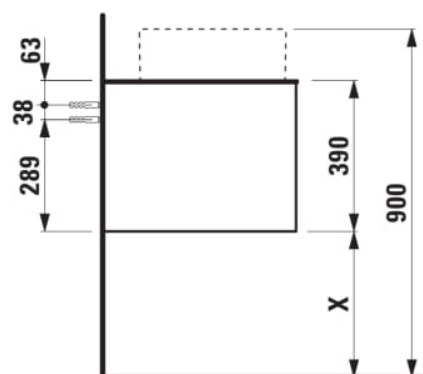

DESSINS TECHNIQUES