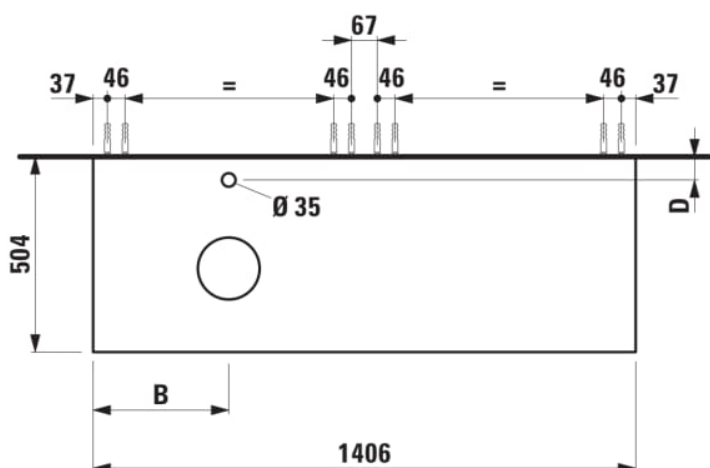

DESSINS TECHNIQUES