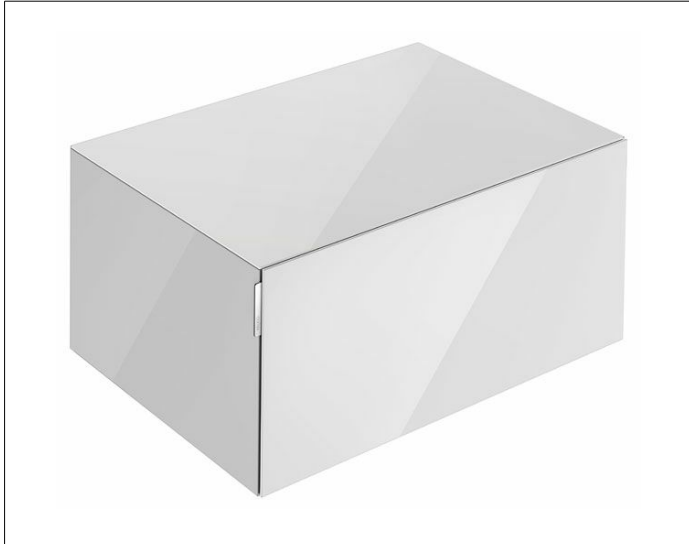

EDITION 11 ART

32541880800 Sideboard

PRODUKT

ZEICHNUNG

OBERFLÄCHE

Glas manhattan

ABMESSUNG

800 x 350 x 490